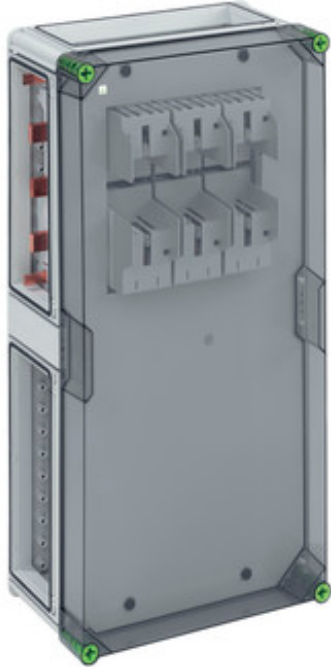

GSS 4115-400

GSS 4115-400

NH-railkast met zekeringenhouders

CUSTOMIZABLE

320 x 640 x 179 mm
 Artikelnummer: 04211501

NH-railkast-zekeringenbehuizing - Industrie kwaliteit IQ -, 1 x NH 1-railkast-zekeringshouder, nominale stroom 224 A, schroefaansluiting M10, uitvoer onderzijde, op Sa-rail 5-polig, N-klem 16 - 120 mm², PE-klem 16 - 120 mm², incl. 4 x koppelstuk voor behuizingen (GGV)

op railsysteem 400 A, met transparant deksel

Technische gegevens

Afmetingen

Breedte:	320 mm
Lengte:	640 mm
Hoogte:	179 mm

Materiaal

Deksel:	Polycarbonaat, glasvezelversterkt
Dichting:	Polyurethaan
Deksel Schroef:	Polyamide 6, glasvezelversterkt