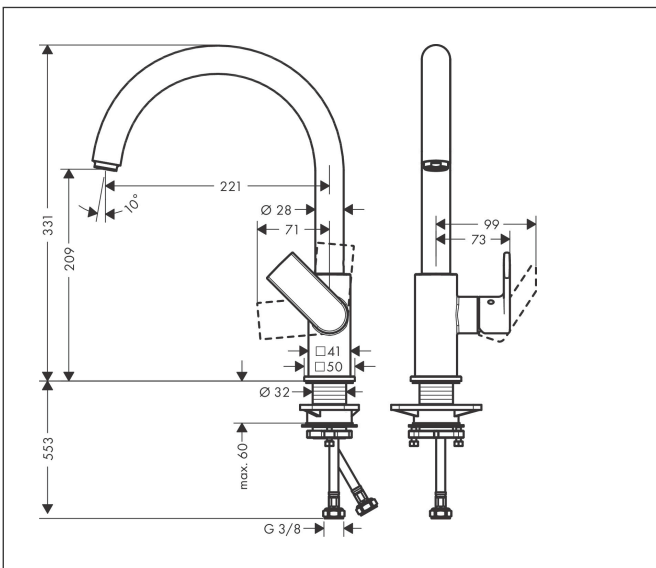

Merk	hansgrohe
Artikelnaam	<b>Vernis Shape M35</b> ééngreeps keukenmengkraan met draaibare uitloop
Art.nr.	71871000
Oppervlakte	chrom
Netto prijs	185,08 EUR

## Maat tekeningen

## Kenmerken

- draaibereik 120° of 360°, instelbaar in 2 standen
- normale straal
- maximale doorstroomhoeveelheid bij 3 bar: 11,1 l/min
- keramisch kardoes
- eenvoudige montage dankzij de G 3/8 flexibele aansluitslangen