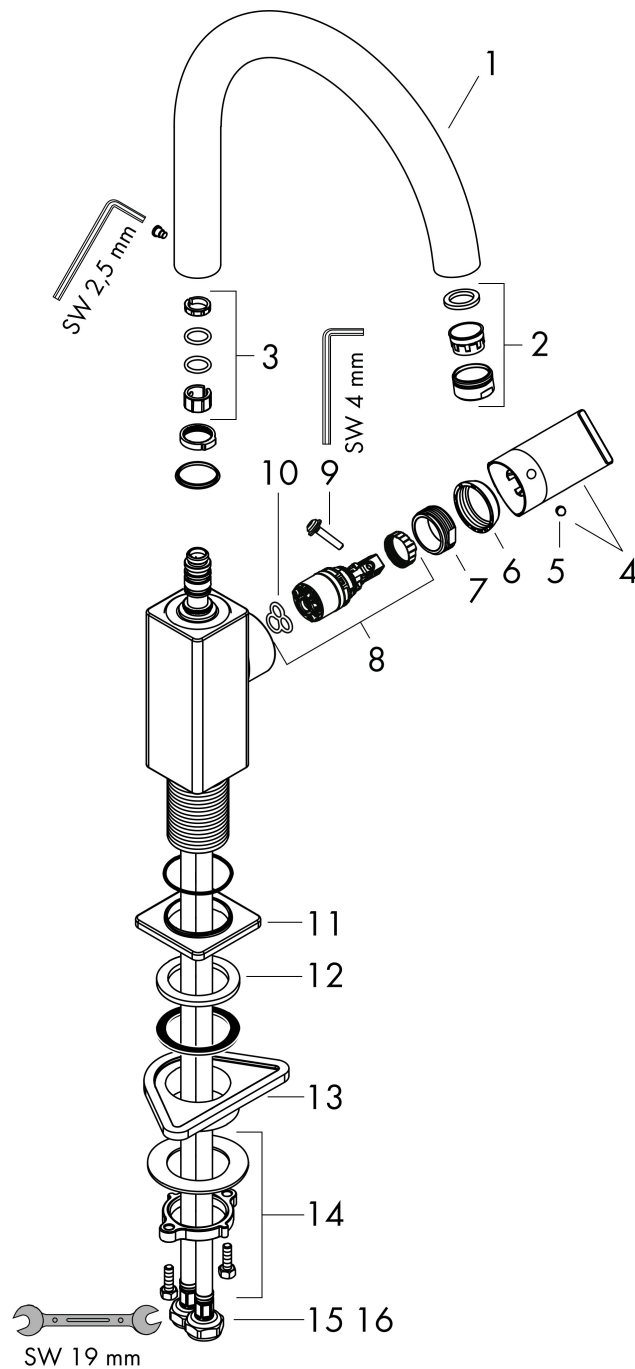

Merk	hansgrohe
Artikelnaam	Vernis Shape M35 ééngreeps keukenmengkraan met draaibare uitloop
Art.nr.	71871000
Oppervlakte	chrom
Netto prijs	185,08 EUR

Explosietekening voor bouwjaar: >04/21