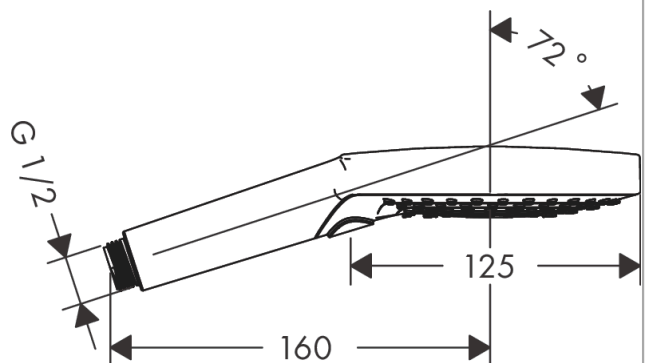

Maattekening