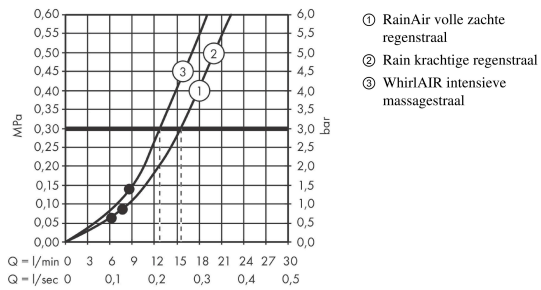

### Maattekening

**Raindance Select S  
handdouche 120 3jet**

Finish: **Brushed Bronze**

Artikelnummer: **26530140**

**Doorstroomdiagram**

De verbruikswaarden werden in overeenstemming met de praktijk met de bijbehorende armaturen (thermostaat/mengkraan/inbouwventiel) gemeten.