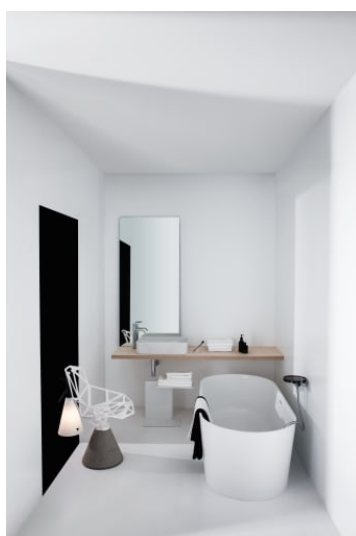

VAL

**Vasque à poser, avec plage antidérapante (îlot),
4 faces émaillées**

DIMENSIONS

Longueur	550 mm
Largeur	360 mm
Hauteur	145 mm

COULEUR ET FINITION

400 Blanc LCC (LAUFEN Clean Coat)

OPTIONS

109 - non percé

Capacité de la cuve (L) : 4,5

Position de la cuve : A droite

Type d'installation : Vasque

Matériau : Saphirkeramik

Trou pour la robinetterie : Sans trou

COMPATIBLE AVEC

Plan de toilette, 800 mm, avec découpe centrale, 65 mm d'épaisseur, 2 équerres de fixation incluses

H404694112...1

Ecoulement toujours
ouvert avec cache pour
soupape, SaphirKeramik

H898188...0001

VAL

La collection pour salles de bain Val créée par le designer vedette munichois Konstantin Grcic pour le spécialiste suisse de la salle de bain LAUFEN, montre le potentiel exceptionnel au niveau de la conception de la SaphirKeramik révolutionnaire. Grâce à des lignes architectoniques simples, des bords extrêmement fins et de très fines structures de surfaces, les lavabos de la collection sont uniques dans le monde entier. Des lavabos, des vasques à poser, des vasques de rangement, une baignoire et de nouveaux meubles de salle de bain de la gamme de Space font partie de la collection Val.