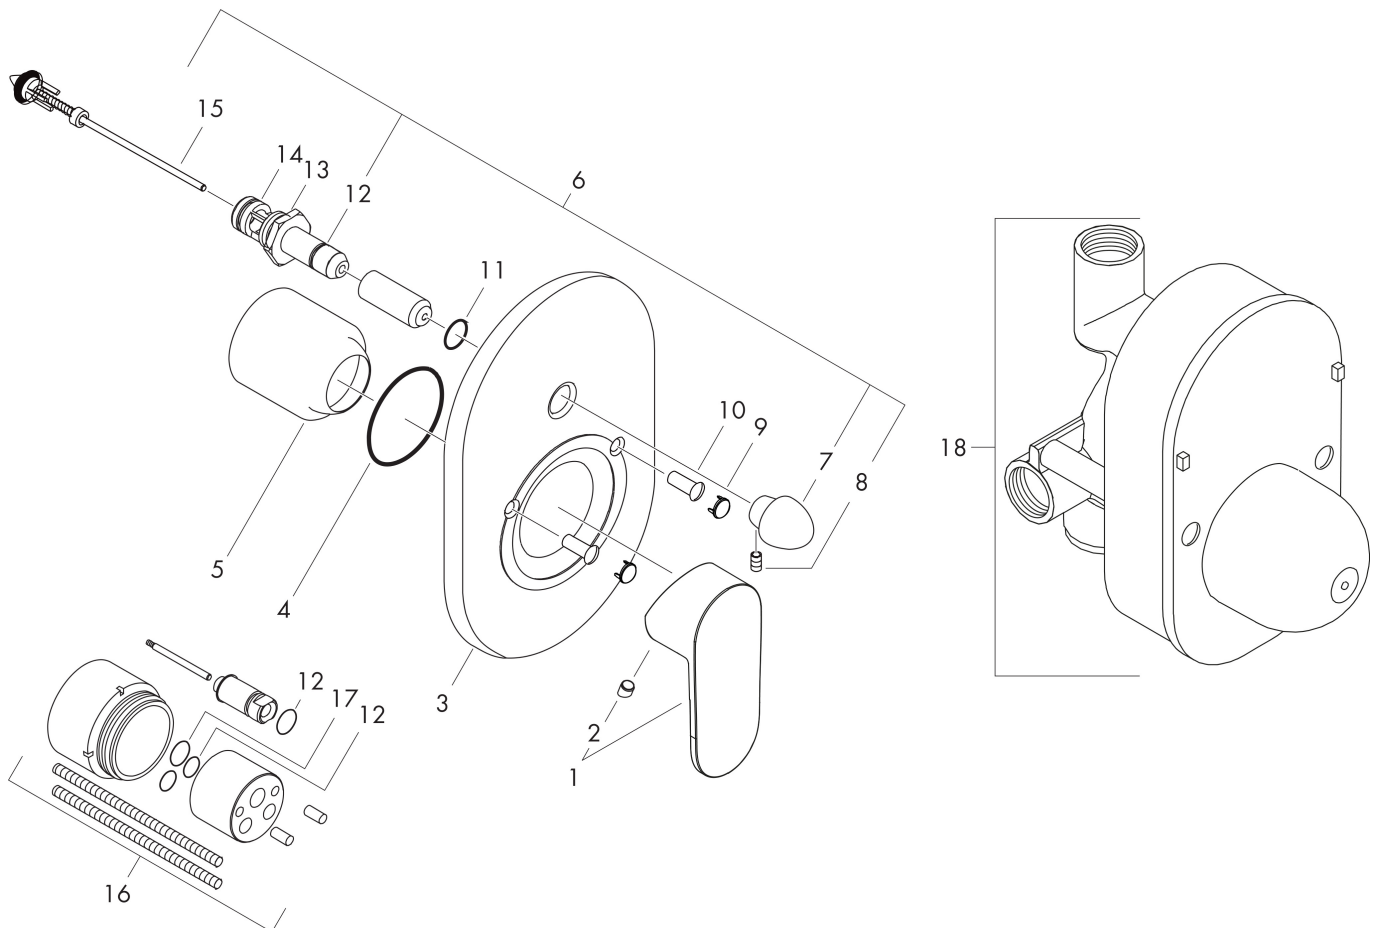

Merk	hansgrohe
Artikelnaam	Rebris S ééngreeps badmengkraan set inbouw
Art.nr.	72448670
Oppervlakte	mat zwart
Netto prijs	343,64 EUR

Explosietekening voor bouwjaar: >06/22