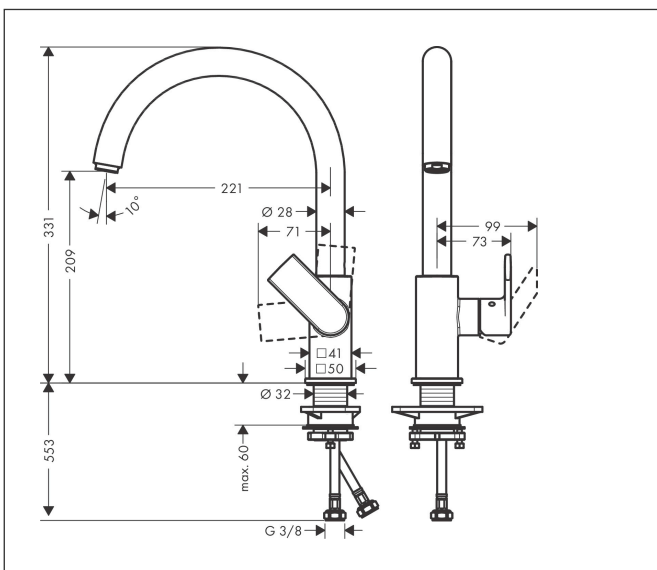

Merk	hansgrohe
Artikelnaam	<b>Vernis Shape M35</b> ééngreeps keukenmengkraan met draaibare uitloop
Art.nr.	71871670
Oppervlakte	Mat zwart
Netto prijs	259,17 EUR

## Kenmerken

- draaibereik 120° of 360°, instelbaar in 2 standen
- normale straal
- maximale doorstroomhoeveelheid bij 3 bar: 11,1 l/min
- keramisch kardoes
- eenvoudige montage dankzij de G 3/8 flexibele aansluitslangen

## Maat tekeningen