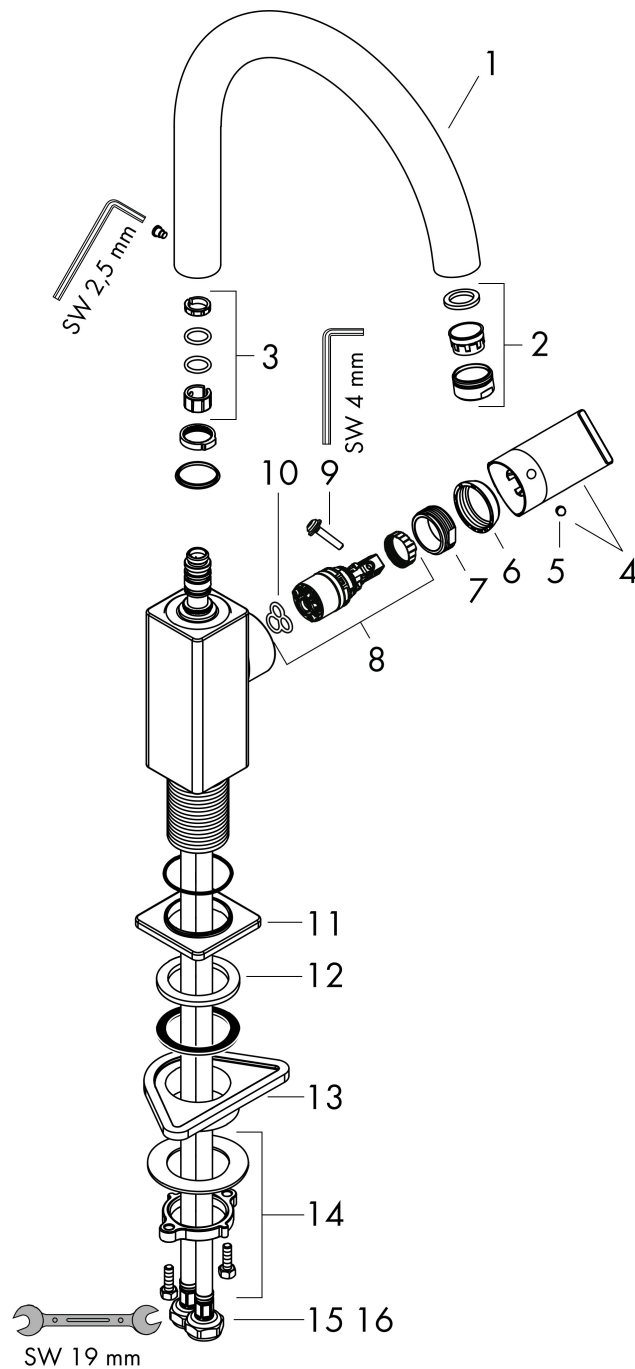

Merk	hansgrohe
Artikelnaam	Vernis Shape M35 ééngreeps keukenmengkraan met draaibare uitloop
Art.nr.	71871670
Oppervlakte	Mat zwart
Netto prijs	259,17 EUR

Explosietekening voor bouwjaar: >04/21