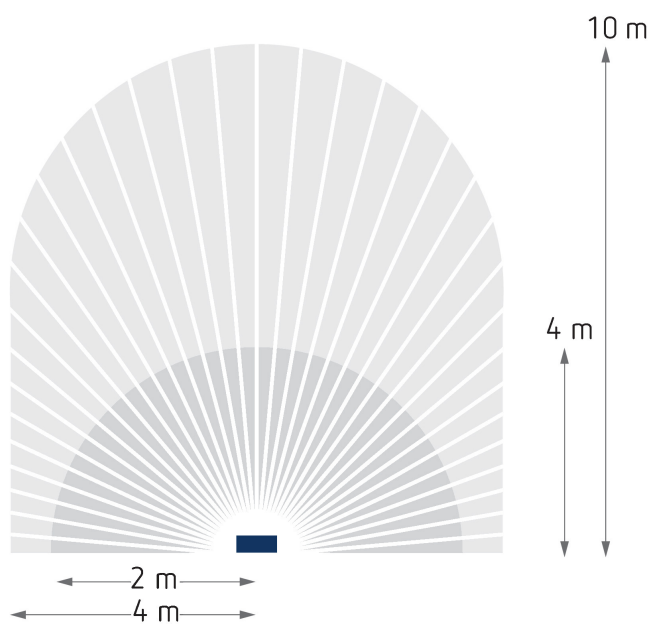

	theLeda D SU AL
Detectiehoek	180°
Nalooptijd licht	10 s - 20 min
Detectiebereik	10 m
Detectiebereik	Halfrond
Op afstand bedienbaar	✓
Omgevingstemperatuur	-25°C ... 45°C
Beschermingsklasse	II
Beschermingsgraad	IP 55

Aansluitschema's

Detectiebereik voor planningstoepassingen bij een temperatuur van 21 °C

Montagehoogte (A)	Dwars op (t)	Recht op (R)
2,2 m	10 m	4 m

theLeda D SU AL

Artikelnr.: 1020902

theben

Maattekeningen

Accessoires