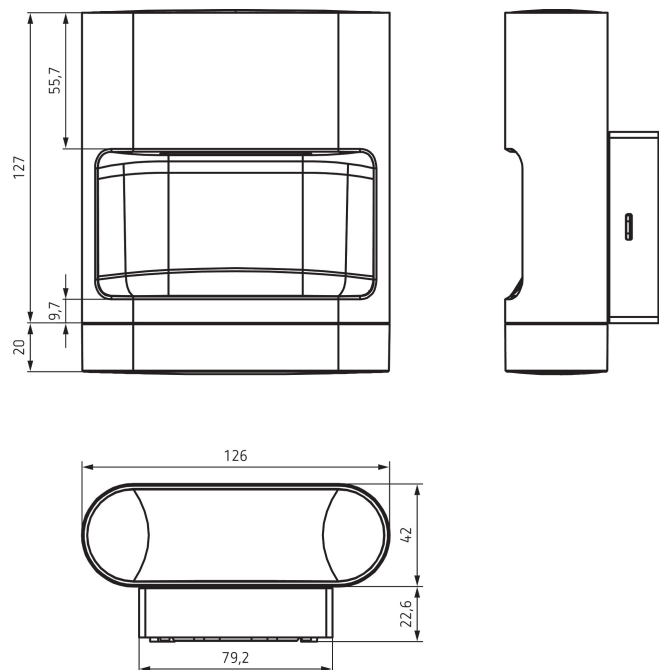

Aansluitschema's

Detectiebereik voor planningstoepassingen bij een temperatuur van 21 °C

Montagehoogte (A)	Dwars op (t)	Recht op (R)
2,2 m	10 m	4 m

theLeda D SU AL

Artikelnr.: 1020902

theben

Maattekeningen

Accessoires