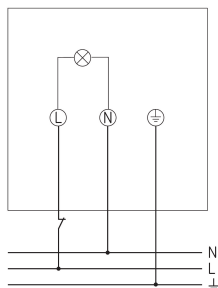

theLeda D B AL

Artikelnr.: 1020905

theben

LED spot
LED-lamp met bewegingsmelder

Funcatiebeschrijving

- Design LED-armatuur laag met 8,5 W met bewegingsmelder (PIR)
- Lichtuitval frontaal (Spot)
- Hoogwaardige behuizing van geanodiseerd, geëxtrudeerd aluminium profiel
- Geschikt voor buiten
- Automatische verlichtingsregeling afhankelijk van aanwezigheid en lichtsterkte
- Detectiehoek 180° bij diameter van 12 m, geoptimaliseerd voor wegen
- De functies inleren, test, schemerschakelaar, dimbaar oriëntatielicht en automatisch berekende nachtonderbreking zijn instelbaar via theSenda B en de app theSenda Plug
- Hoge beschermingsgraad IP 55 voor buitenmontage
- Draadloze (RF) koppeling mogelijk, instelling alleen mogelijk met theSenda B met theSenda Plug
- Uiterst efficiënt door hoog lichtvermogen
- Duurzame LED's: 50.000 uur levensduur
- Handmatige aansturing met onderbreektoets (continu AAN 6 u)

Technische specificaties

theLeda D B AL	
Bedrijfsspanning	230 V AC
Frequentie	50 - 60 Hz
Standby verbruik	~0,5 W
Kleur	Aluminium
Soort montage	Bodenmontage, Buiten
Vermogen LED (lichtstroom)	760 lm
Kleurtemperatuur	3000 K, warmwit
Kleurweergave-index	< 80
Levensduur	L80/B10/50.000 h

theLeda D B AL	
Detectiehoek	180°
Nalooptijd licht	10 s - 20 min
Detectiebereik	10 m
Detectiebereik	Halfrond
Op afstand bedienbaar	✓
Omgevingstemperatuur	-25°C ... 45°C
Beschermingsklasse	II
Beschermingsgraad	IP 55

Aansluitschema's

Detectiebereik voor planningstoepassingen bij een temperatuur van 21 °C

Montagehoogte (A)	Dwars op (t)	Recht op (R)
	6 m	5 m

theLeda D B AL

Artikelnr.: 1020905

theben

Maattekeningen

Accessoires