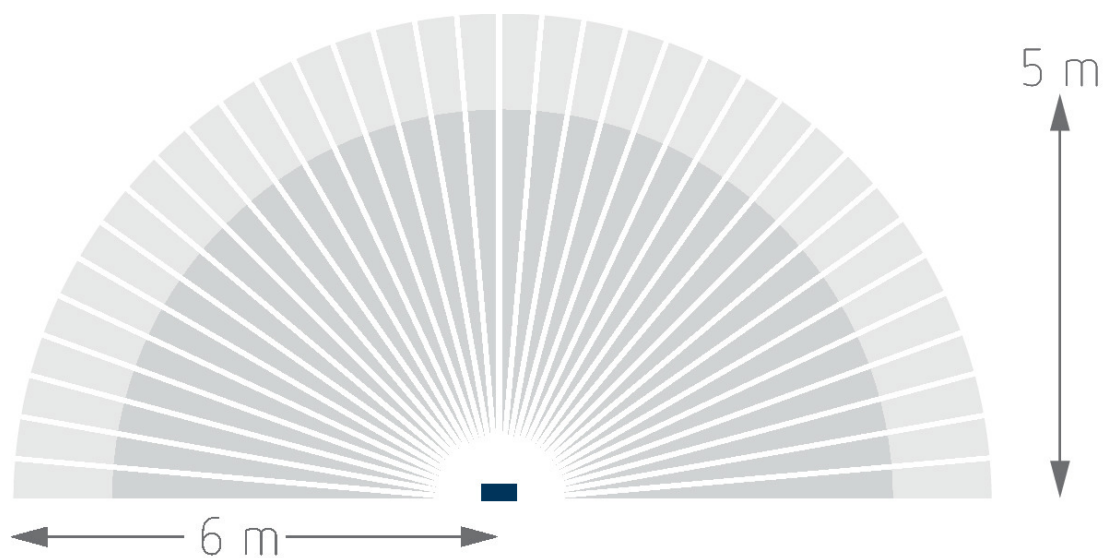

theLeda D B AL	
Detectiehoek	180°
Nalooptijd licht	10 s - 20 min
Detectiebereik	10 m
Detectiebereik	Halfrond
Op afstand bedienbaar	✓
Omgevingstemperatuur	-25°C ... 45°C
Beschermingsklasse	II
Beschermingsgraad	IP 55

Aansluitschema's

Detectiebereik voor planningstoepassingen bij een temperatuur van 21 °C

Montagehoogte (A)	Dwars op (t)	Recht op (R)
	6 m	5 m

theLeda D B AL

Artikelnr.: 1020905

theben

Maattekeningen

Accessoires