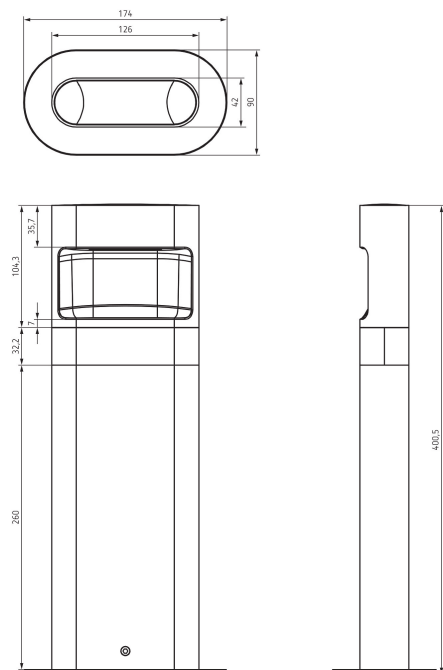

Aansluitschema's

Detectiebereik voor planningstoepassingen bij een temperatuur van 21 °C

Montagehoogte (A)	Dwars op (t)	Recht op (R)
	6 m	5 m

theLeda D B AL

Artikelnr.: 1020905

theben

Maattekeningen

Accessoires