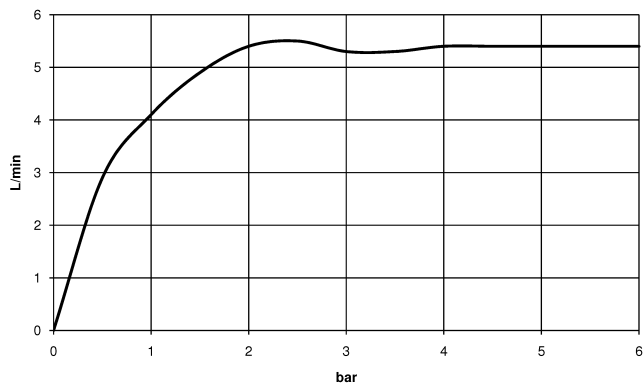

36 707 782

MEM Waschtisch-Wandbatterie ohne Ablaufgarnitur - Dark Brass gebürstet

MEM

36 707 782

36 707 782

mm [inches]

Durchflussdiagramm

Zertifikate