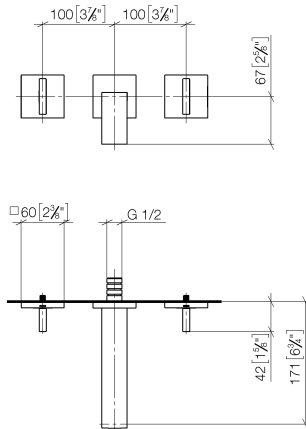

36 707 782

MEM Waschtisch-Wandbatterie ohne Ablaufgarnitur - Dark Brass gebürstet

MEM

36 707 782

36 707 782

mm [inches]

Durchflussdiagramm

Zertifikate