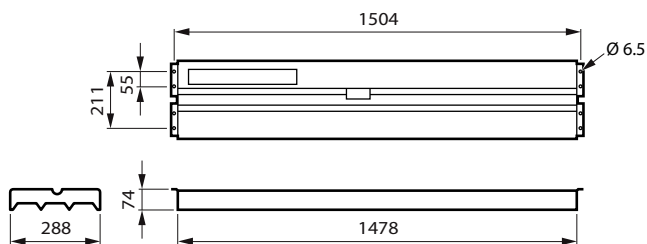

Kabel	-
Aantal producten op MCB van 16 A type B	16
Geschikt voor willekeurige schakeling	Nee
IEC beschermingsklasse	Veiligheidsklasse I
Totale harmonische vervorming	20 %

Dimbaarheid en regelsystemen

Dimbaar	Ja
Driver/voedingsunit/transformator	Voedingsunit met DALI-interface
Lichtregeling	DALI
Constante lichtopbrengst	Nee

Eigenschappen behuizing en afmetingen

Materiaal behuizing	Staal
Reflectormateriaal	-
Materiaal optiek	Polymethylmethacrylaat
Materiaal optische lichtkap/lens	-
Fixation materiaal	Staal
Kleur behuizing	Wit
Afwerking optische lichtkap/lens	-
Totale lengte	1.478 mm
Totale breedte	288 mm
Totale hoogte	74 mm
Afmetingen (hoogte x breedte x diepte)	74 x 288 x 1478 mm
Beschermingsklasse	IP 20 [Bescherming tegen vingers]
IK-classificatie	IK02 [0,2 J standaard]
Nettogewicht (per stuk)	9,900 kg

Keurmerken en classificaties

Gloeiraadtest	Temperatuur 650 °C, duur 30 s
Brandbaarheidsmarkering	-
CE-markering	Ja
ENEC-markering	ENEC-markering
Conform EU RoHS-richtlijn	Ja

Maatschets

Prestaties bij omgevingstemperatuur Tq	25 °C
Bereik omgevingstemperatuur	-20 tot +35 °C

Initiële prestaties (conform IEC)

Tolerantie lichtstroom	-10% / +10%
Aanvankelijke kleurkwaliteit	(0.38, 0.38) SDCM <3.5
Tolerantie energieverbruik	+/-10%
Standaardafwijking kleurcombinatie (McAdam-ellips)	SDCM≤4

Prestaties gedurende de tijd (conform IEC)

Uitvalpercentage van regel-VSA bij mediaan nuttige levensduur van 50.000 uur	5 %
Uitvalpercentage voorschakelapparatuur bij mediane levensduur van 100.000 uur	10 %
Lumenbehoud bij mediaan nuttige levensduur* L90 50.000 uur	
Lumenbehoud bij mediaan nuttige levensduur* L85 100.000 uur	

Productgegevens

Productnaam voor bestelling	BCS375 165S/840 PSD W29L148 WB-NB
Volledige productnaam	BCS375 165S/840 PSD W29L148 WB-NB
Full EOC	872016961797100
Bestelcode	8720169617971
Materiaalnr. (12NC)	910505103769
Lokale code	8720169617971
Numerator - Aantal per pak	1
EAN/UPC - product/behuizing	8720169617971
Numerator - Dozen per buitendoos	1
EAN/UPC - Case	8720169617971
Code productfamilie	BPS375 [SportControl LED]