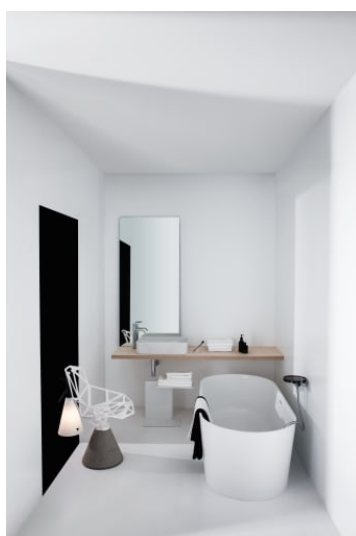

## VAL

**Vasque à poser, avec plage antidérapante (îlot),  
4 faces émaillées**

**H404693112...1**

Plan de toilette, 1600 mm,  
avec découpe à gauche et  
à droite, 65 mm  
d'épaisseur, 3 équerres de  
fixation incluses

**H404694112...1**

Ecoulement toujours  
ouvert avec cache pour  
soupape, SaphirKeramik

## VAL

La collection pour salles de bain Val créée par le designer vedette munichois Konstantin Grcic pour le spécialiste suisse de la salle de bain LAUFEN, montre le potentiel exceptionnel au niveau de la conception de la SaphirKeramik révolutionnaire. Grâce à des lignes architectoniques simples, des bords extrêmement fins et de très fines structures de surfaces, les lavabos de la collection sont uniques dans le monde entier. Des lavabos, des vasques à poser, des vasques de rangement, une baignoire et de nouveaux meubles de salle de bain de la gamme de Space font partie de la collection Val.