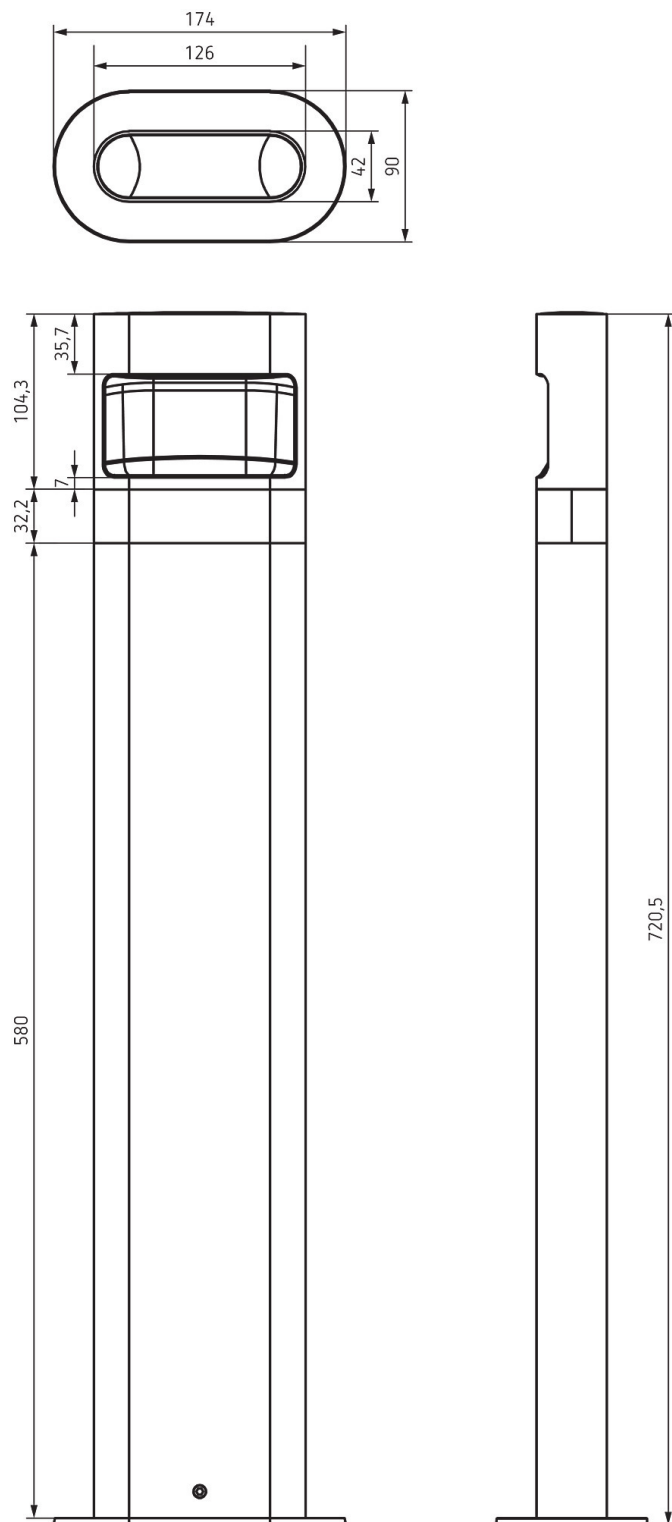

## Maattekeningen

Technische wijzigingen en drukfouten voorbehouden

nadere informatie op: [www.theben-nederland.nl/producten/1020706](http://www.theben-nederland.nl/producten/1020706)

De belastingsgegevens worden bepaald met voorbeeldige geselecteerde lichtbronnen en zijn daarom typische gegevens vanwege het grote aantal beschikbare producten.