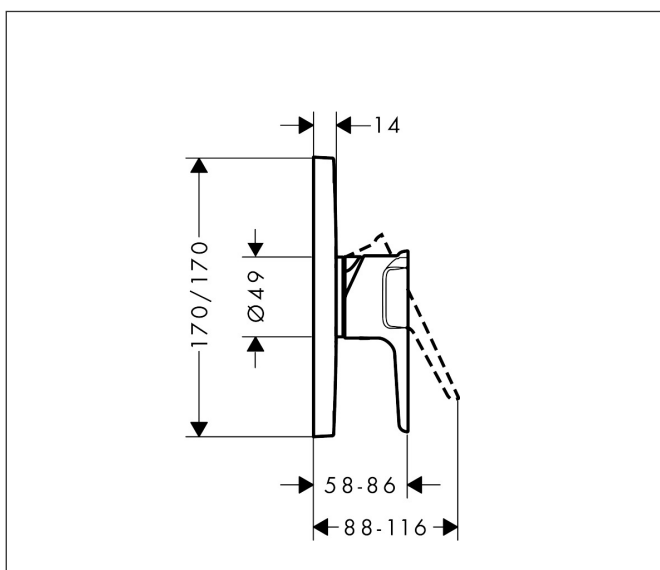

Merk	AXOR
Artikelnaam	AXOR Citterio E ééngreeps douchemengkraan afbouwdeel
Art.nr.	36655670
Oppervlakte	mat zwart
Netto prijs	515,48 EUR

Product foto

Kenmerken

- 1 functie
- maximale doorstroomhoeveelheid bij 3 bar: 29 l/min
- keramisch kardoes
- temperatuurbegrenzing instelbaar
- minimale bedrijfsdruk: 1 bar
- maximale bedrijfsdruk: 10 bar
- aansluiting: inbouwdeel

Maat tekeningen

Merk	AXOR
Artikelnaam	AXOR Citterio E ééngreeps douchemengkraan afbouwdeel
Art.nr.	36655670
Oppervlakte	mat zwart
Netto prijs	515,48 EUR

Benodigde onderdelen

Product foto	Artikelnaam	Art.nr.	Prijs
	AXOR Inbouwdeel	01400180	130,00
	hansgrohe Adapterplaat voor iBox Universal 2	13588000	33,03

Merk AXOR
Artikelnaam **AXOR Citterio E** ééngreeps douchemengkraan afbouwdeel
Art.nr. 36655670
Oppervlakte mat zwart
Netto prijs 515,48 EUR

Stroomschema