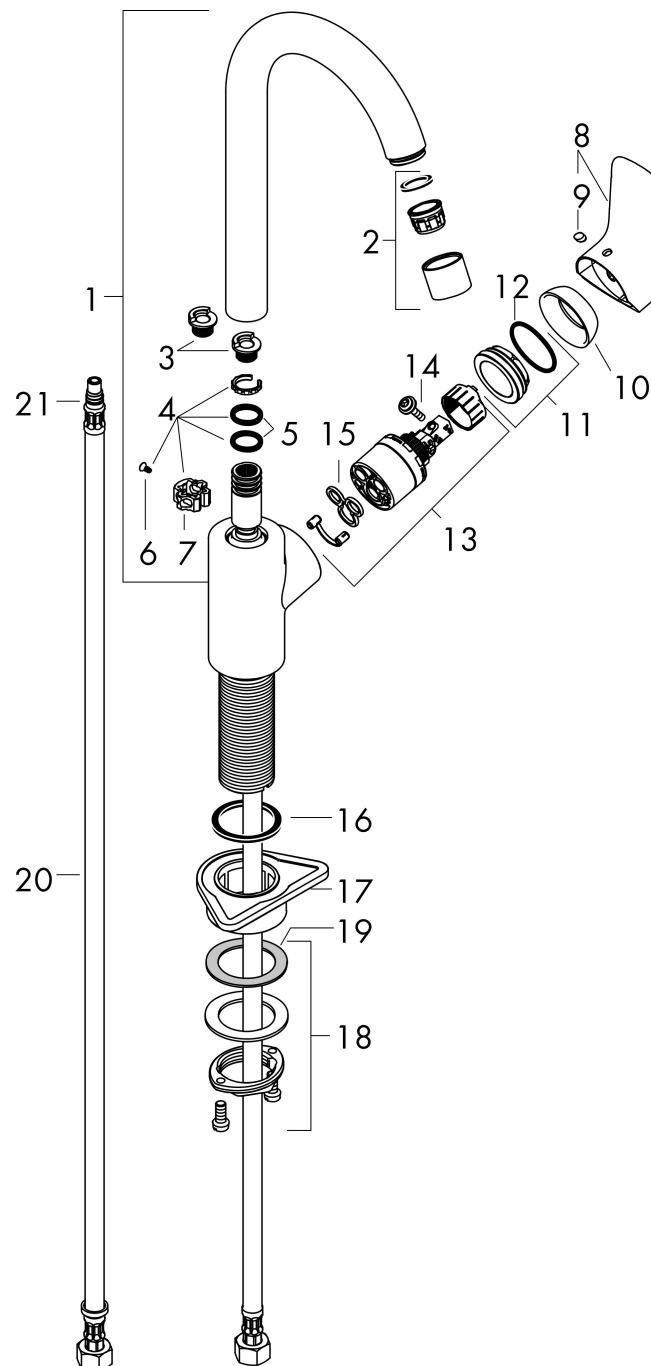

Merk	hansgrohe
Artikelnaam	Logis M31 ééngreeps keukenmengkraan 260
Art.nr.	71835000
Oppervlakte	chrom
Netto prijs	186,65 EUR

Product foto

Maat tekeningen

Kenmerken

- draaibereik 110°, 150° of 360°, instelbaar in 3 standen
- normale straal
- maximale doorstroomhoeveelheid bij 3 bar: 12 l/min
- keramisch kardoos
- eenvoudige montage dankzij de G 3/8 flexibele aansluitlangen

Technologie

Straalsoorten

Certificaat

Merk hansgrohe
 Artikelnaam **Logis M31** ééngreeps keukenmengkraan 260
 Art.nr. 71835000
 Oppervlakte chroom
 Netto prijs 186,65 EUR

Stroomschema

Merk	hansgrohe
Artikelnaam	Logis M31 ééngreeps keukenmengkraan 260
Art.nr.	71835000
Oppervlakte	chrom
Netto prijs	186,65 EUR

Explosietekening voor bouwjaar: >02/15

Merk	hansgrohe
Artikelnaam	Logis M31 ééngreeps keukenmengkraan 260
Art.nr.	71835000
Oppervlakte	chrom
Netto prijs	186,65 EUR

Onderdelen voor bouwjaar: >02/15

Pos	Beschrijving	Art.nr.	Prijs
1	uitloop compl.	92223000	78,40
2	perlator M22x1 (15 l/min)	92368000	20,40
3	aanslagringset (110° / 150°)	98486000	12,70
4	dichtingsset	92646000	16,60
5	O-Ring 14x2,5	98189000	3,00
6	schroef	97662000	7,70
7	axialring	97558000	3,00
8	greep	92224000	40,60
9	greepstop	96338000	3,00
10	afdekkap	95498000	7,70
11	moer	97209000	12,70
12	O-Ring 32x2	98193000	3,00
13	kardoes compl.	92730000	52,00
14	borgschroef	95140000	4,80
15	dichting	95008000	7,70
16	vlakdichting	98749000	4,80
17	bevestigingsmateriaal	97523000	4,80
18	schachtbevestigingsset compl. (Ø 34)	95049000	12,70
19	stelring	97548000	3,00
20	aansluitslang 600 mm M8x0,75 G3/8	96556000	20,40
21	O-ring 7x1,5	98422000	3,00