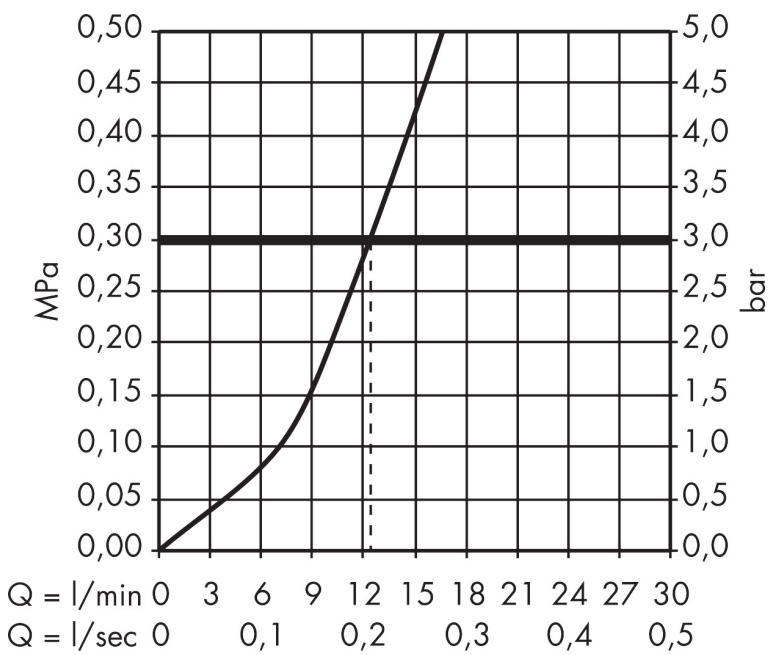

Merk hansgrohe
Artikelnaam **Logis M31** ééngreeps keukenmengkraan 260
Art.nr. 71835000
Oppervlakte chroom
Netto prijs 186,65 EUR

Stroomschema