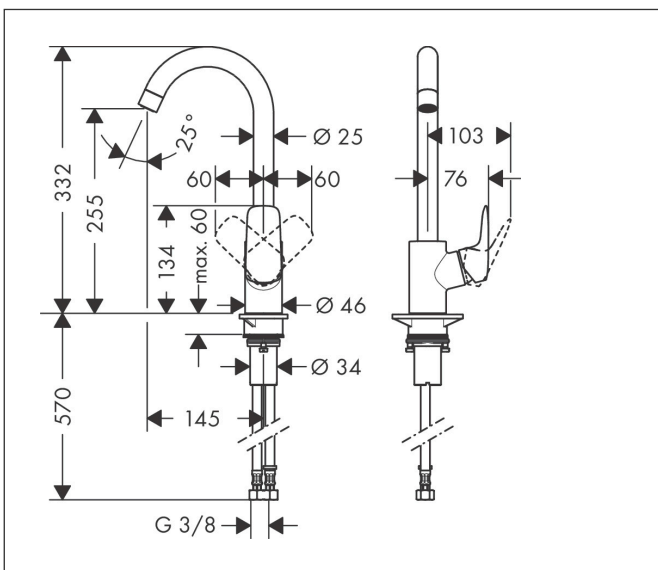

Merk	hansgrohe
Artikelnaam	Logis M31 ééngreeps keukenmengkraan 260
Art.nr.	71835000
Oppervlakte	chrom
Netto prijs	186,65 EUR

Product foto

Maat tekeningen

Kenmerken

- draaibereik 110°, 150° of 360°, instelbaar in 3 standen
- normale straal
- maximale doorstroomhoeveelheid bij 3 bar: 12 l/min
- keramisch kardoos
- eenvoudige montage dankzij de G 3/8 flexibele aansluitlangen

Technologie

Straalsoorten

Certificaat

Merk hansgrohe
 Artikelnaam **Logis M31** ééngreeps keukenmengkraan 260
 Art.nr. 71835000
 Oppervlakte chroom
 Netto prijs 186,65 EUR

Stroomschema

Merk	hansgrohe
Artikelnaam	Logis M31 ééngreeps keukenmengkraan 260
Art.nr.	71835000
Oppervlakte	chrom
Netto prijs	186,65 EUR

Explosietekening voor bouwjaar: >02/15

Merk	hansgrohe
Artikelnaam	Logis M31 ééngreeps keukenmengkraan 260
Art.nr.	71835000
Oppervlakte	chrom
Netto prijs	186,65 EUR

Onderdelen voor bouwjaar: >02/15

Pos	Beschrijving	Art.nr.	Prijs
1	uitloop compl.	92223000	78,40
2	perlator M22x1 (15 l/min)	92368000	20,40
3	aanslagringset (110° / 150°)	98486000	12,70
4	dichtingsset	92646000	16,60
5	O-Ring 14x2,5	98189000	3,00
6	schroef	97662000	7,70
7	axialring	97558000	3,00
8	greep	92224000	40,60
9	greepstop	96338000	3,00
10	afdekkap	95498000	7,70
11	moer	97209000	12,70
12	O-Ring 32x2	98193000	3,00
13	kardoes compl.	92730000	52,00
14	borgschroef	95140000	4,80
15	dichting	95008000	7,70
16	vlakdichting	98749000	4,80
17	bevestigingsmateriaal	97523000	4,80
18	schachtbevestigingsset compl. (Ø 34)	95049000	12,70
19	stelring	97548000	3,00
20	aansluitslang 600 mm M8x0,75 G3/8	96556000	20,40
21	O-ring 7x1,5	98422000	3,00