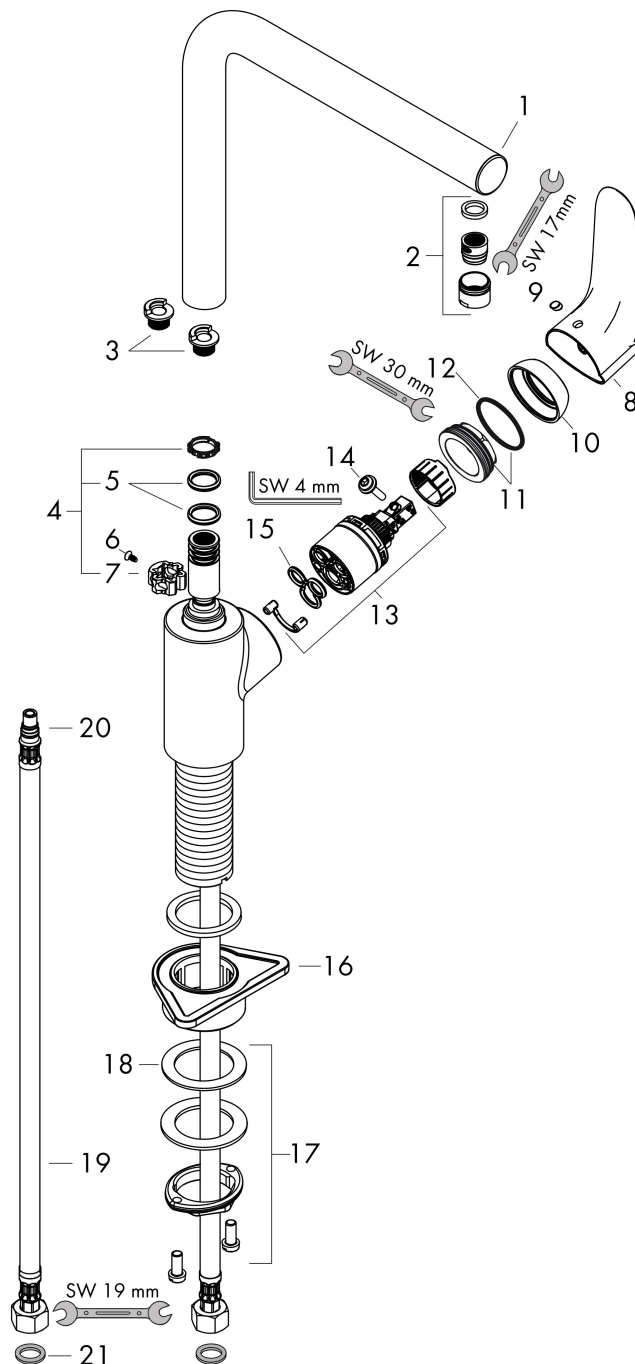

Merk	hansgrohe
Artikelnaam	Focus M41 ééngreeps keukenmengkraan 280
Art.nr.	31817000
Oppervlakte	chrom
Netto prijs	250,89 EUR

Product foto

Maat tekeningen

Kenmerken

- draaibereik 110°, 150° of 360°, instelbaar in 3 standen
- normale straal
- maximale doorstroomhoeveelheid bij 3 bar: 12 l/min
- keramisch kardoes
- eenvoudige montage dankzij de G 3/8 flexibele aansluitlangen

Technologie

Straalsoorten

Certificaat

Merk hansgrohe
 Artikelnaam **Focus M41** ééngreeps keukenmengkraan 280
 Art.nr. 31817000
 Oppervlakte chroom
 Netto prijs 250,89 EUR

Stroomschema

Merk	hansgrohe
Artikelnaam	Focus M41 ééngreeps keukenmengkraan 280
Art.nr.	31817000
Oppervlakte	chrom
Netto prijs	250,89 EUR

Explosietekening voor bouwjaar: >07/13

Merk	hansgrohe
Artikelnaam	Focus M41 ééngreeps keukenmengkraan 280
Art.nr.	31817000
Oppervlakte	chrom
Netto prijs	250,89 EUR

Onderdelen voor bouwjaar: >07/13

Pos	Beschrijving	Art.nr.	Prijs
1	uitloop compl.	98489000	91,50
2	perlator M18x1 (15 l/min)	98490000	16,60
3	aanslagringset (110° / 150°)	98486000	12,70
4	dichtingsset	92646000	16,60
5	O-Ring 14x2,5	98189000	3,00
6	schroef	97662000	7,70
7	axialring	97558000	3,00
8	greep	98460000	52,00
9	greepstop	96338000	3,00
10	afdekkap	95498000	7,70
11	moer	97209000	12,70
12	O-Ring 32x2	98193000	3,00
13	kardoes compl.	92730000	52,00
14	borgschroef	95140000	4,80
15	dichting	95008000	7,70
16	bevestigingsmateriaal	97523000	4,80
17	schachtbevestigingsset compl. (Ø 34)	95049000	12,70
18	stelring	97548000	3,00
19	aansluitslang 900 mm M8x0,75 G3/8	98758000	25,70
20	O-ring 7x1,5	98422000	3,00
21	dichtingsset	95581000	4,80
a	aanslagringset (60° / 80°)	92259000	16,60