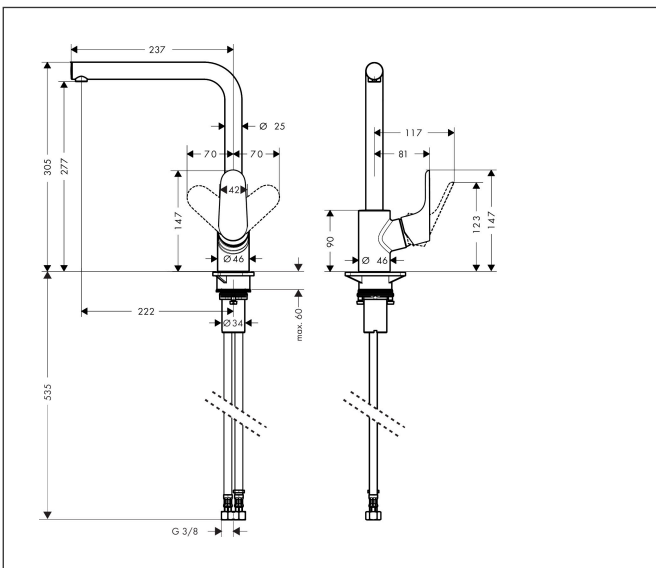

Merk	hansgrohe
Artikelnaam	Focus M41 ééngreeps keukenmengkraan 280
Art.nr.	31817000
Oppervlakte	chrom
Netto prijs	250,89 EUR

Product foto

Maat tekeningen

Kenmerken

- draaibereik 110°, 150° of 360°, instelbaar in 3 standen
- normale straal
- maximale doorstroomhoeveelheid bij 3 bar: 12 l/min
- keramisch kardoes
- eenvoudige montage dankzij de G 3/8 flexibele aansluitlangen

Technologie

Straalsoorten

Certificaat

Merk hansgrohe
 Artikelnaam **Focus M41** ééngreeps keukenmengkraan 280
 Art.nr. 31817000
 Oppervlakte chroom
 Netto prijs 250,89 EUR

Stroomschema

Merk	hansgrohe
Artikelnaam	Focus M41 ééngreeps keukenmengkraan 280
Art.nr.	31817000
Oppervlakte	chrom
Netto prijs	250,89 EUR

Explosietekening voor bouwjaar: >07/13

Merk	hansgrohe
Artikelnaam	Focus M41 ééngreeps keukenmengkraan 280
Art.nr.	31817000
Oppervlakte	chrom
Netto prijs	250,89 EUR

Onderdelen voor bouwjaar: >07/13

Pos	Beschrijving	Art.nr.	Prijs
1	uitloop compl.	98489000	91,50
2	perlator M18x1 (15 l/min)	98490000	16,60
3	aanslagringset (110° / 150°)	98486000	12,70
4	dichtingsset	92646000	16,60
5	O-Ring 14x2,5	98189000	3,00
6	schroef	97662000	7,70
7	axialring	97558000	3,00
8	greep	98460000	52,00
9	greepstop	96338000	3,00
10	afdekkap	95498000	7,70
11	moer	97209000	12,70
12	O-Ring 32x2	98193000	3,00
13	kardoes compl.	92730000	52,00
14	borgschroef	95140000	4,80
15	dichting	95008000	7,70
16	bevestigingsmateriaal	97523000	4,80
17	schachtbevestigingsset compl. (Ø 34)	95049000	12,70
18	stelring	97548000	3,00
19	aansluitslang 900 mm M8x0,75 G3/8	98758000	25,70
20	O-ring 7x1,5	98422000	3,00
21	dichtingsset	95581000	4,80
a	aanslagringset (60° / 80°)	92259000	16,60