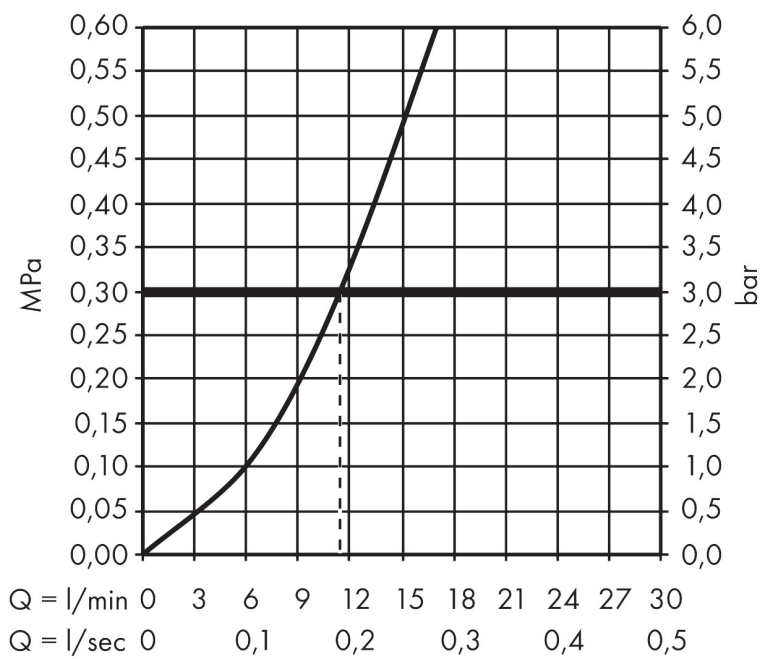

Merk	hansgrohe
Artikelnaam	Focus M41 ééngreeps keukenmengkraan 280
Art.nr.	31817000
Oppervlakte	chrom
Netto prijs	250,89 EUR

Product foto

Maat tekeningen

Kenmerken

- draaibereik 110°, 150° of 360°, instelbaar in 3 standen
- normale straal
- maximale doorstroomhoeveelheid bij 3 bar: 12 l/min
- keramisch kardoes
- eenvoudige montage dankzij de G 3/8 flexibele aansluitlangen

Technologie

Straalsoorten

Certificaat

Merk hansgrohe
 Artikelnaam **Focus M41** ééngreeps keukenmengkraan 280
 Art.nr. 31817000
 Oppervlakte chroom
 Netto prijs 250,89 EUR

Stroomschema

Merk	hansgrohe
Artikelnaam	Focus M41 ééngreeps keukenmengkraan 280
Art.nr.	31817000
Oppervlakte	chrom
Netto prijs	250,89 EUR

Explosietekening voor bouwjaar: >07/13

Merk	hansgrohe
Artikelnaam	Focus M41 ééngreeps keukenmengkraan 280
Art.nr.	31817000
Oppervlakte	chrom
Netto prijs	250,89 EUR

Onderdelen voor bouwjaar: >07/13

Pos	Beschrijving	Art.nr.	Prijs
1	uitloop compl.	98489000	91,50
2	perlator M18x1 (15 l/min)	98490000	16,60
3	aanslagringset (110° / 150°)	98486000	12,70
4	dichtingsset	92646000	16,60
5	O-Ring 14x2,5	98189000	3,00
6	schroef	97662000	7,70
7	axialring	97558000	3,00
8	greep	98460000	52,00
9	greepstop	96338000	3,00
10	afdekkap	95498000	7,70
11	moer	97209000	12,70
12	O-Ring 32x2	98193000	3,00
13	kardoes compl.	92730000	52,00
14	borgschroef	95140000	4,80
15	dichting	95008000	7,70
16	bevestigingsmateriaal	97523000	4,80
17	schachtbevestigingsset compl. (Ø 34)	95049000	12,70
18	stelring	97548000	3,00
19	aansluitslang 900 mm M8x0,75 G3/8	98758000	25,70
20	O-ring 7x1,5	98422000	3,00
21	dichtingsset	95581000	4,80
a	aanslagringset (60° / 80°)	92259000	16,60