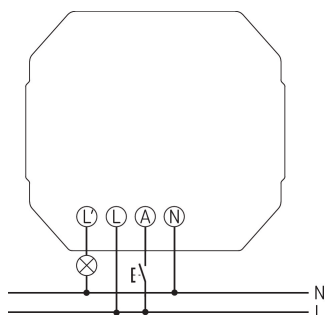

Aansluitschema's

Technische wijzigingen en drukfouten voorbehouden

nadere informatie op: www.theben-nederland.nl/producten/5410130

De belastingsgegevens worden bepaald met voorbeeldige geselecteerde lichtbronnen en zijn daarom typische gegevens vanwege het grote aantal beschikbare producten.

30-3-2026
Pagina 1 van 2