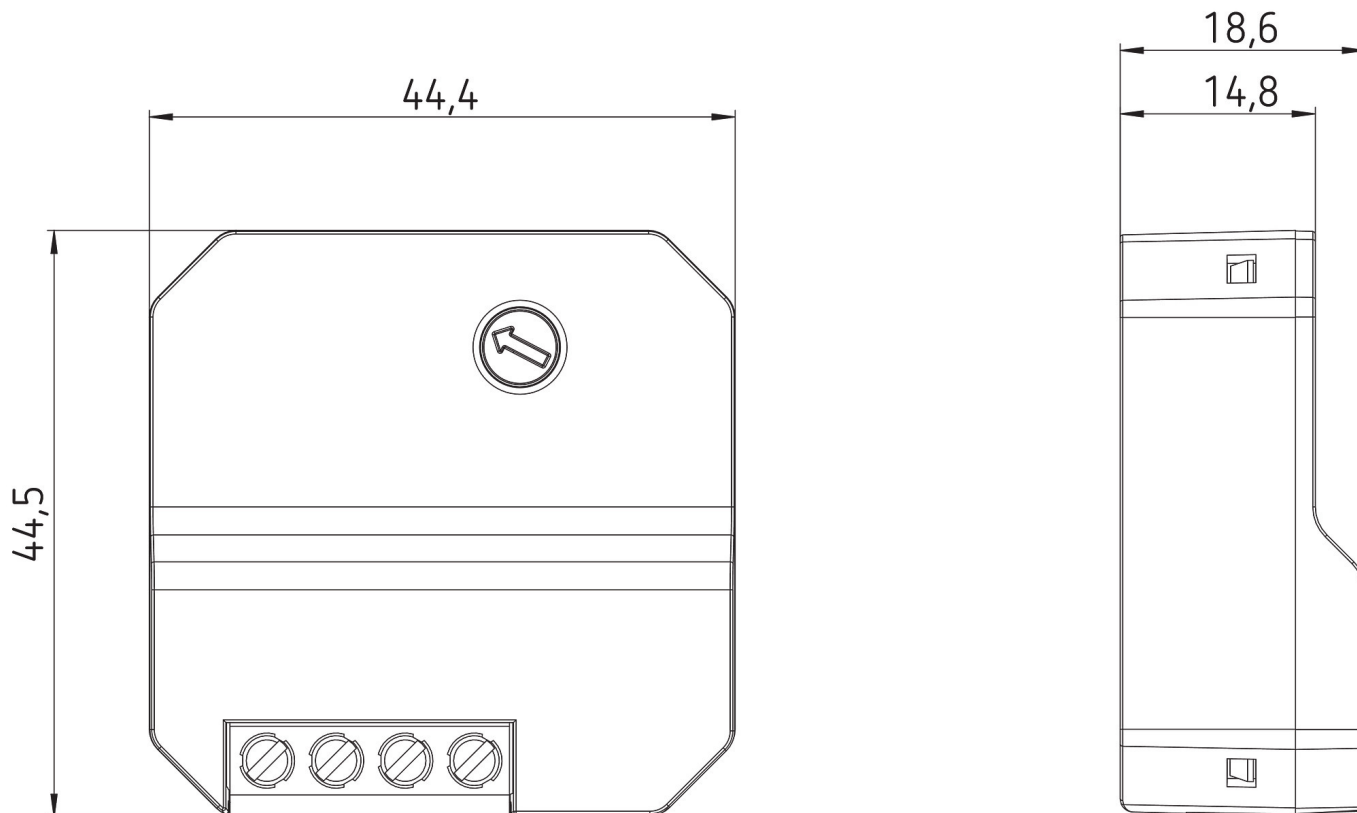

DIMAX 541 plus E

Artikelnr.: 5410130

theben

Maattekeningen

Accessoires

Compensation module LED

Artikelnr.: 9070825

Technische wijzigingen en drukfouten voorbehouden

nadere informatie op: www.theben-nederland.nl/producten/5410130

De belastingsgegevens worden bepaald met voorbeeldige geselecteerde lichtbronnen en zijn daarom typische gegevens vanwege het grote aantal beschikbare producten.

30-3-2026
Pagina 2 van 2