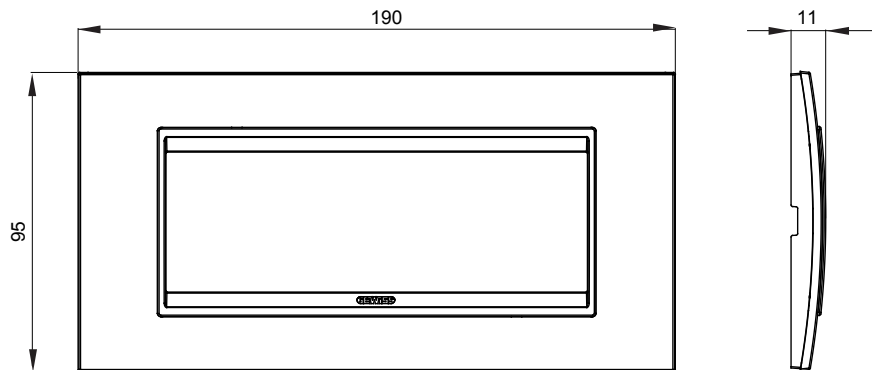

DIMENSIONAL

TECHNICAL SYMBOLOGY

STANDARDS/APPROVALS