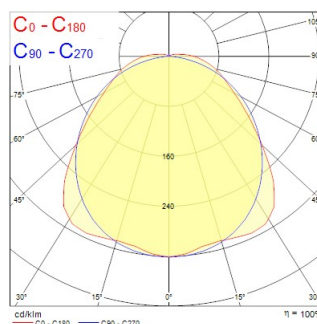

Technische gegevens

Afmetingen (mm)

Fotometrie

Distance [m]	Cone diameter [m]	Beam angle [°]	Beam diameter [m]	Illuminance [lx]
0.5	1.43 1.32	80° 82°	746 711	82
1.0	2.86 2.63	80° 82°	1491 1422	41
1.5	4.29 3.95	80° 82°	2237 2133	27
2.0	5.71 5.27	80° 82°	2983 2844	20
2.5	7.14 6.59	80° 82°	3729 3555	15
3.0	8.57 7.90	80° 82°	4475 4266	11

Distance [m] Cone diameter [m]
 — C0 - C180 (Half beam angle: 105.0°)
 — C90 - C270 (Half beam angle: 110.0°)

RESISTO 1500 IP66 34W 4200lm 840 MW EM

Artikelnummer 0010340

SYLVANIA

Algemene gegevens

Productnaam	RESISTO 1500 IP66 34W 4200lm 840 MW EM
Technologie	LED
Lampvoet	N/A
Behuizing	PC Polycarbonaat
Montage	Plafondopbouw, Pendel, Wandopbouw
Algemene toepassing	Logistiek & Industrie
Omgevingstemperatuur (°C)	5°C...+40°C
ETIM klasse	EC002892
Garantie	5 jaar