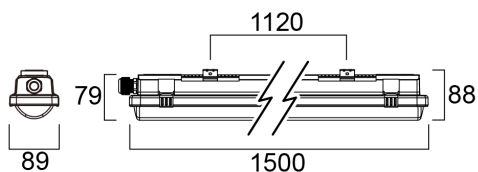

RESISTO 1500 IP66 34W 4200lm 840 MW EM

Artikelnummer 0010340

SYLVANIA

PRO

Resisto, waterdicht led armatuur met geïntegreerde leds, met UV-gestabiliseerde vlakke diffuser, ontworpen voor een gelijkmatig verlicht uiterlijk, optimale lichtopbrengst en lage luminantie. 301 roestvrijstalen diffusorklemmen en bevestigingsbeugels voor opbouwmontage. Behuizing en diffuser van polycarbonaat - geen vergeling na verloop van tijd. 4200 lm; 34 W; 124 lm/W; 4000 K; SDCM < 5; niet dimbaar; CRI80; IP66; IK08; Klasse I; 69.000 uur (L80B20) levensduur; 1500 mm x 89 mm x 88 mm; D-markering; 3 uur LiFePO4 noodbatterijen (600 lm lichtstroom in noodbedrijf). MW aan/uit.

Technische gegevens

Afmetingen (mm)

Fotometrie

Distance [m]	Cone diameter [m]	Beam angle [°]	Beam diameter [m]	Illuminance [lx]
0.5	1.43 1.32	80° 82°	746 711	82
1.0	2.86 2.63	80° 82°	1491 1422	41
1.5	4.29 3.95	80° 82°	2237 2133	27
2.0	5.71 5.27	80° 82°	2983 2844	20
2.5	7.14 6.59	80° 82°	3729 3555	15
3.0	8.57 7.90	80° 82°	4475 4266	11

Distance [m] Cone diameter [m]
 — C0 - C180 (Half beam angle: 105.0°)
 — C90 - C270 (Half beam angle: 110.0°)

RESISTO 1500 IP66 34W 4200lm 840 MW EM

Artikelnummer 0010340

SYLVANIA

Algemene gegevens

Productnaam	RESISTO 1500 IP66 34W 4200lm 840 MW EM
Technologie	LED
Lampvoet	N/A
Behuizing	PC Polycarbonaat
Montage	Plafondopbouw, Pendel, Wandopbouw
Algemene toepassing	Logistiek & Industrie
Omgevingstemperatuur (°C)	5°C...+40°C
ETIM klasse	EC002892
Garantie	5 jaar

RESISTO 1500 IP66 34W 4200lm 840 MW EM

Artikelnummer 0010340

SYLVANIA

Fysieke gegevens

Kleur behuizing	Grijs
IP waarde	IP66
IK waarde	IK08
Afwerking diffusor	Gezandstraald
Materiaal diffusor	PC Polycarbonaat
Lengte (mm)	1500
Breedte (mm)	87
Hoogte (mm)	80
Gewicht (kg)	2.55