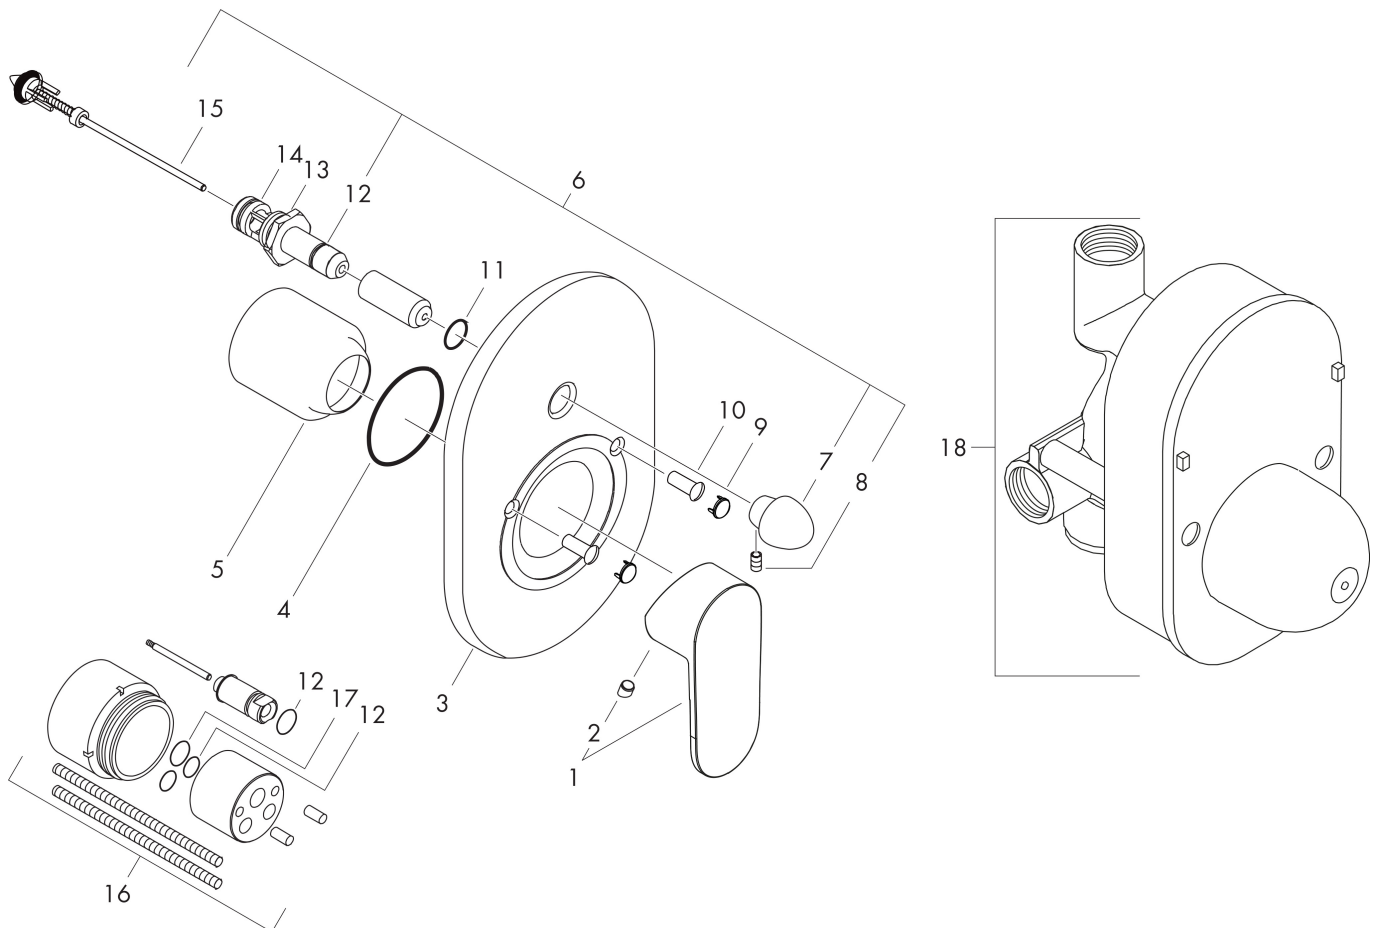

Merk hansgrohe
 Artikelnaam **Rebris S** ééngreeps badmengkraan set inbouw
 Art.nr. 72448000
 Oppervlakte chroom
 Netto prijs 274,96 EUR

Product foto

Kenmerken

- maximale doorstroomhoeveelheid bij 3 bar: 30,7 l/min
- keramisch kardoes
- temperatuurbegrenzing instelbaar
- omstelling met automatische reset
- aansluiting: inbouwdeel
- wandmontage

Maat tekeningen

Merk hansgrohe
 Artikelnaam **Rebris S** ééngreeps badmengkraan set inbouw
 Art.nr. 72448000
 Oppervlakte chroom
 Netto prijs 274,96 EUR

Stroomschema

1 Shower outlet with 1B-resistance
 2 Uitlaat bad

Merk	hansgrohe
Artikelnaam	Rebris S ééngreeps badmengkraan set inbouw
Art.nr.	72448000
Oppervlakte	chrom
Netto prijs	274,96 EUR

Explosietekening voor bouwjaar: >06/22

Merk	hansgrohe
Artikelnaam	Rebris S ééngreeps badmengkraan set inbouw
Art.nr.	72448000
Oppervlakte	chroom
Netto prijs	274,96 EUR

Onderdelen voor bouwjaar: >06/22

Pos	Beschrijving	Art.nr.	Prijs
1	greep	94654000	42,22
2	greepstop	96338000	3,12
3	rozet badmengkraan	95011000	42,22
4	O-ring 48x3	95508000	3,12
5	kogelrozet	96348000	10,82
6	omstelling cpl. m. huls en trekknop	95015000	95,16
7	trekknop compl.	95013000	13,21
8	inbusschroef M4x10	97667000	3,12
9	afdekkap	95433000	4,99
10	holle schroef	96065000	4,99
11	O-ring 14x3	98130000	3,12
12	O-ring 10x1,5	98123000	3,12
13	O-ring 16x2,5	98134000	3,12
14	O-ring 13x2	98128000	3,12
15	omstelling compl.	96937000	17,26
16	verlengset 28 mm bad	32498000	153,50
17	O-ring 12x1,5	98430000	3,12
18	Basisset	31741180	142,67