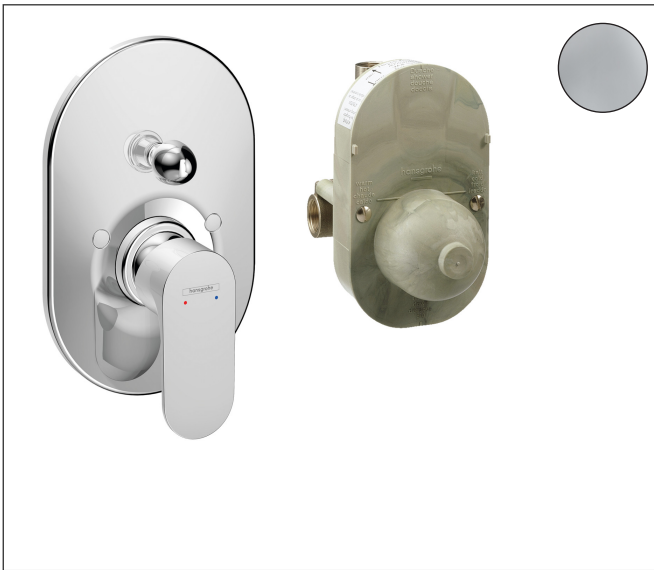

Merk hansgrohe
 Artikelnaam **Rebris S** ééngreeps badmengkraan set inbouw
 Art.nr. 72448000
 Oppervlakte chroom
 Netto prijs 274,96 EUR

Product foto

Kenmerken

- maximale doorstroomhoeveelheid bij 3 bar: 30,7 l/min
- keramisch kardoes
- temperatuurbegrenzing instelbaar
- omstelling met automatische reset
- aansluiting: inbouwdeel
- wandmontage

Maat tekeningen

Merk hansgrohe
 Artikelnaam **Rebris S** ééngreeps badmengkraan set inbouw
 Art.nr. 72448000
 Oppervlakte chroom
 Netto prijs 274,96 EUR

Stroomschema

1 Shower outlet with 1B-resistance
 2 Uitlaat bad

Merk	hansgrohe
Artikelnaam	Rebris S ééngreeps badmengkraan set inbouw
Art.nr.	72448000
Oppervlakte	chrom
Netto prijs	274,96 EUR

Explosietekening voor bouwjaar: >06/22

Merk	hansgrohe
Artikelnaam	Rebris S ééngreeps badmengkraan set inbouw
Art.nr.	72448000
Oppervlakte	chroom
Netto prijs	274,96 EUR