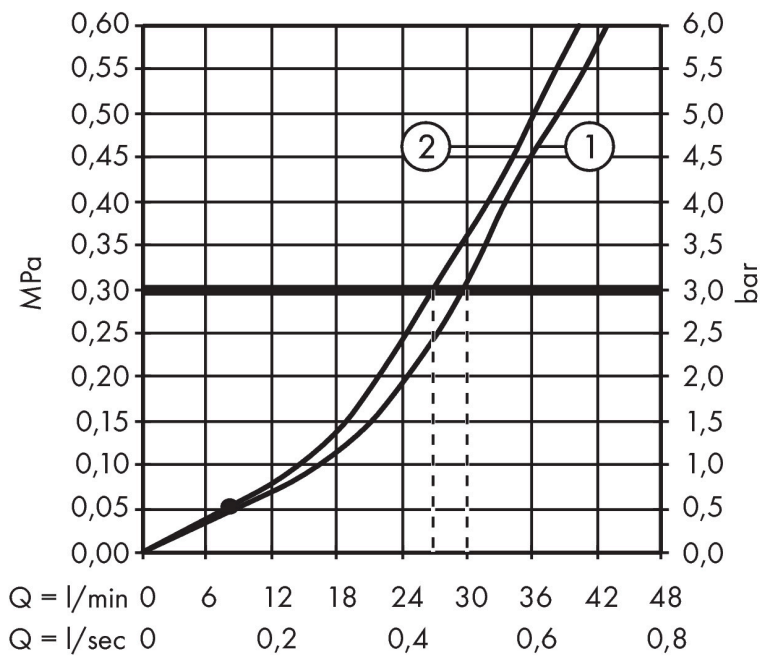

Merk hansgrohe
 Artikelnaam **Rebris S** ééngreeps badmengkraan set inbouw
 Art.nr. 72448000
 Oppervlakte chroom
 Netto prijs 274,96 EUR

Product foto

Kenmerken

- maximale doorstroomhoeveelheid bij 3 bar: 30,7 l/min
- keramisch kardoes
- temperatuurbegrenzing instelbaar
- omstelling met automatische reset
- aansluiting: inbouwdeel
- wandmontage

Maat tekeningen

Merk hansgrohe
 Artikelnaam **Rebris S** ééngreeps badmengkraan set inbouw
 Art.nr. 72448000
 Oppervlakte chroom
 Netto prijs 274,96 EUR

Stroomschema

1 Shower outlet with 1B-resistance
 2 Uitlaat bad