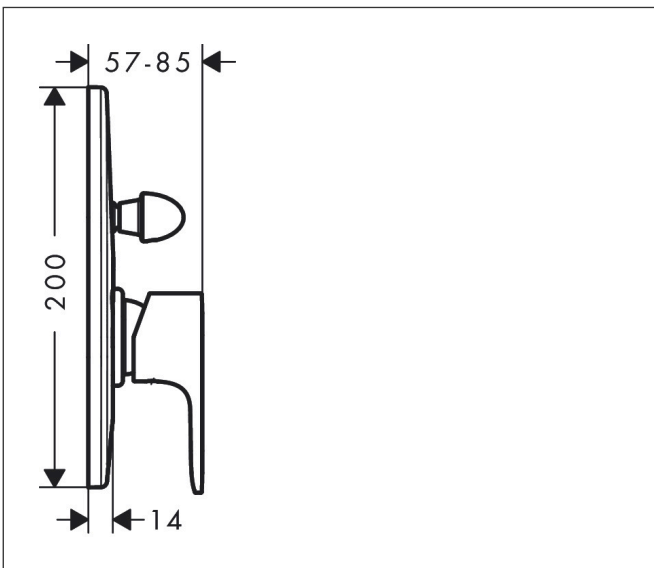

Merk hansgrohe
 Artikelnaam **Rebris S** ééngreeps badmengkraan set inbouw
 Art.nr. 72448000
 Oppervlakte chroom
 Netto prijs 274,96 EUR

Product foto

Kenmerken

- maximale doorstroomhoeveelheid bij 3 bar: 30,7 l/min
- keramisch kardoes
- temperatuurbegrenzing instelbaar
- omstelling met automatische reset
- aansluiting: inbouwdeel
- wandmontage

Maat tekeningen

Merk hansgrohe
 Artikelnaam **Rebris S** ééngreeps badmengkraan set inbouw
 Art.nr. 72448000
 Oppervlakte chroom
 Netto prijs 274,96 EUR

Stroomschema

1 Shower outlet with 1B-resistance
 2 Uitlaat bad