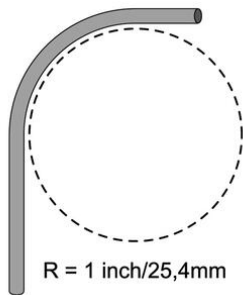

## K25/P25 Plattebuissysteem Accessoires

**FW25 Haaks hoekstuk wit (RAL 9010)**

- Inclusief richtplaatje voorzien van radiusbeveiliging ten behoeve van ICT-bekabeling (UTP, FTP en STP).
- Bevestiging op K25/P25/Z25 koker middels klikverbinding.
- Overlapt het deksel 5 mm. Zuiver haaks en op maat zagen van het deksel is niet nodig.

<b>Artikelnr.:</b>	<b>AT5662</b>
EAN:	8712259006079
Kleur	-
Verpakkingshoeveelheid	5 x 10 st.
Beschermingsgraad (IP)	-
Materiaal	Kunststof
Hoogte	13 mm
Breedte	25 mm
Halogeenvrij	Ja
Bevestigingswijze	Opklembaar (snap)
RAL-nummer	9010
Uitvoering	Basisdeel en bovendee (deksel)
Kwaliteitsklasse	Overig
Oppervlaktebescherming	Geen (onbehandeld)
Antibacteriële behandeling	Nee
Slagvastheid	-
Geschikt voor functiebehoud	Ja
Met beschermfolie	Nee
Hoek	90 - 90 °
Verzending	50

Attema heeft haar strakke, moderne en gepatenteerde K25/P25 plattebuissysteem uitgebreid met een serie eigentijds schakelmateriaal, speciaal geschikt voor plattebuis. Dit schakelmateriaal (in crème en wit) onderscheidt zich door de compacte afmetingen, de strakke vormgeving, de eenvoudige verwerkbaarheid en uiteraard de topkwaliteit die u van Attema gewend bent.