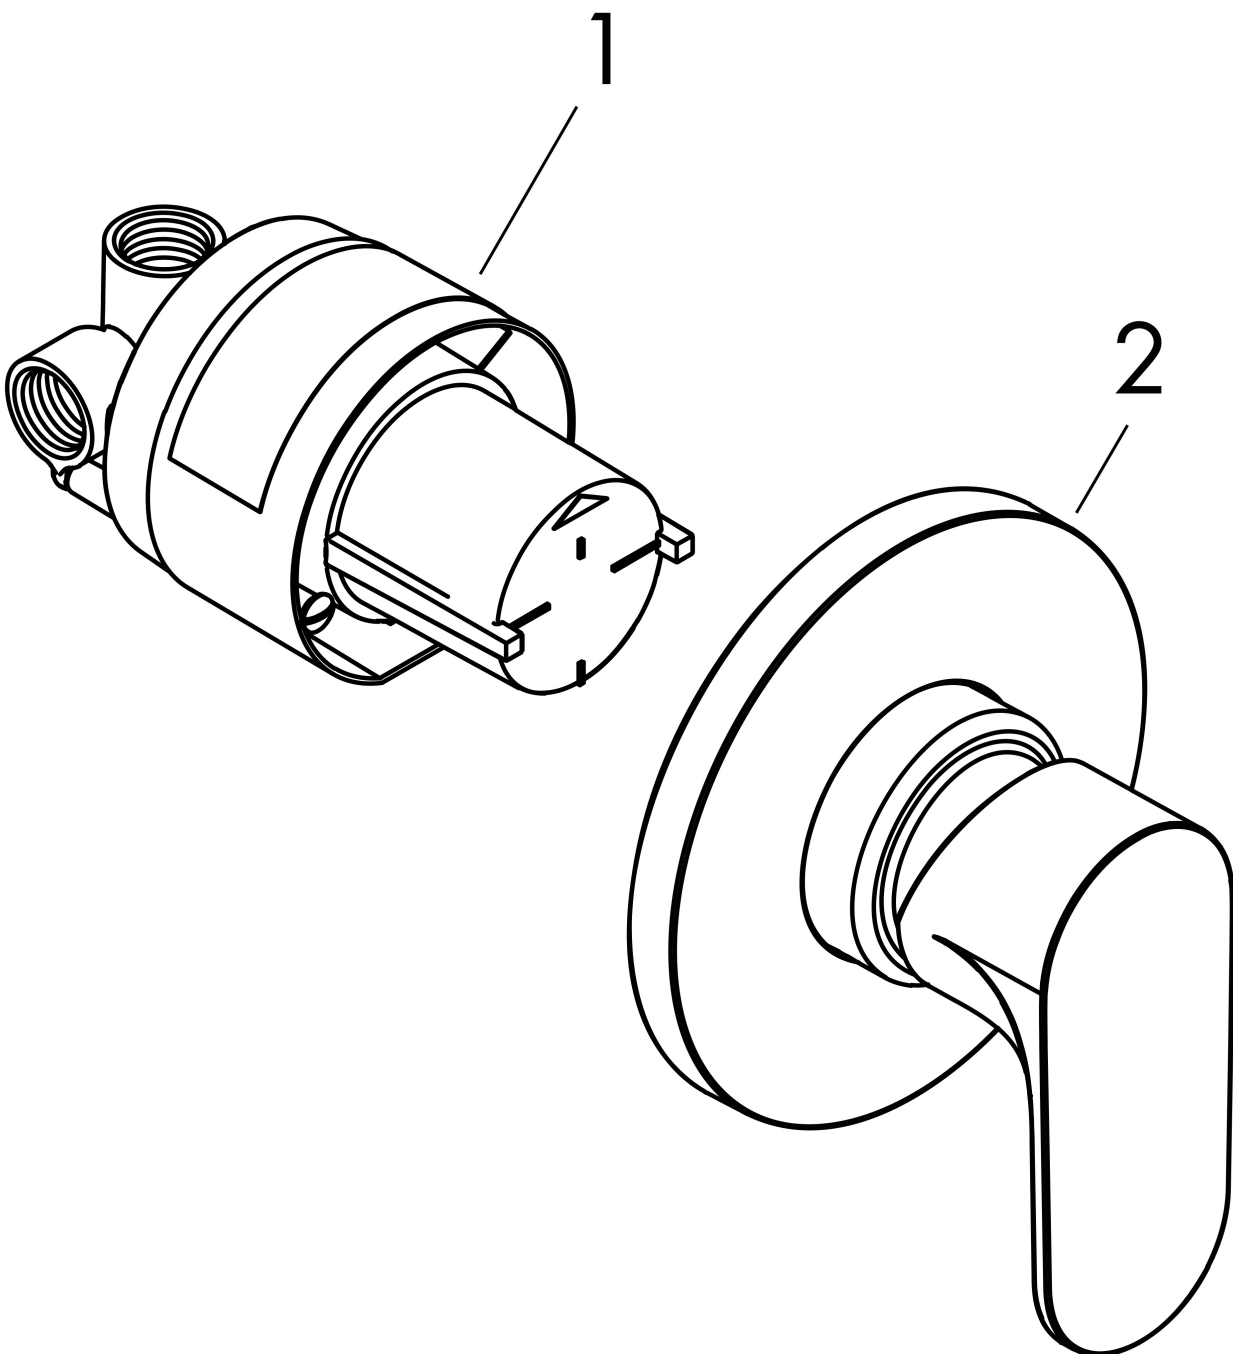

Merk	hansgrohe
Artikelnaam	Rebris S ééngreeps douchemengkraan set inbouw
Art.nr.	72648670
Oppervlakte	mat zwart
Netto prijs	339,51 EUR

Explosietekening voor bouwjaar: >06/22