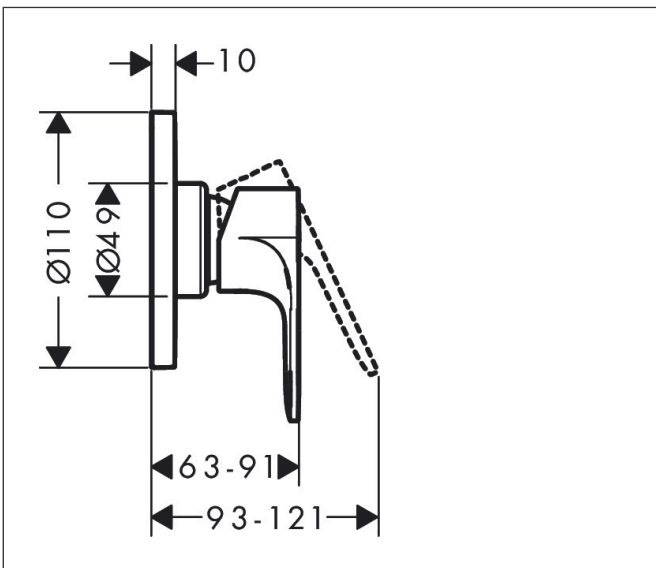

Merk hansgrohe  
 Artikelnaam **Rebris S** ééngreeps douchemengkraan set inbouw  
 Art.nr. 72648670  
 Oppervlakte mat zwart  
 Netto prijs 339,51 EUR

## Kenmerken

- bestaat uit: ééngreeps douchemengkraan, inbouwdeel
- 1 functie
- maximale doorstroomhoeveelheid bij 3 bar: 28,7 l/min
- maximale doorstroomhoeveelheid bij 1 bar: 16,9 l/min
- keramisch kardoos
- temperatuurbegrenzing instelbaar
- minimale bedrijfsdruk: 1 bar
- maximale bedrijfsdruk: 10 bar
- aansluiting: inbouwdeel

## Maat tekeningen