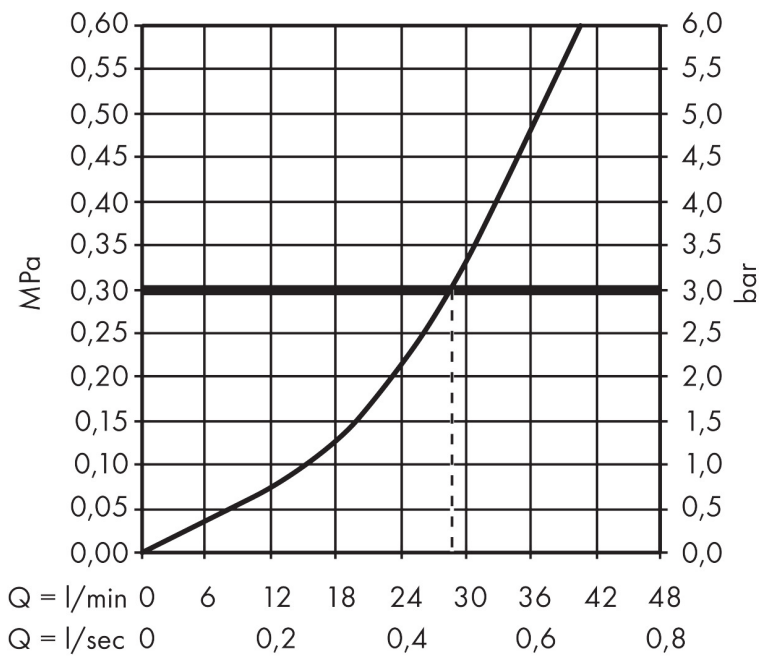

Merk hansgrohe
Artikelnaam **Rebris S** ééngreeps douchemengkraan set inbouw
Art.nr. 72648670
Oppervlakte mat zwart
Netto prijs 339,51 EUR

Stroomschema

1 Vrije doorstroom