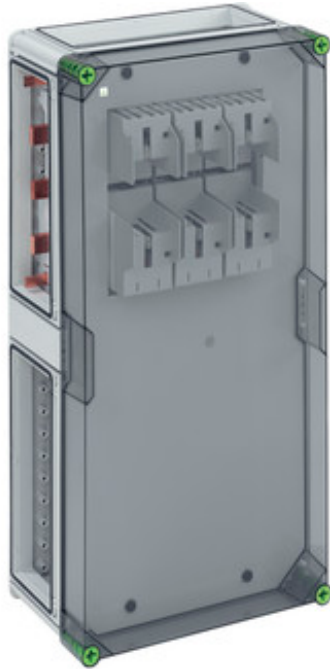

GSS 4115-630

GSS 4115-630

NH-railkast met zekeringenhouders

CUSTOMIZABLE

320 x 640 x 179 mm

Artikelnummer: 04211586

NH-railkast-zekeringenbehuizing - Industrie kwaliteit IQ -, 1 x NH 1-railkast-zekeringshouder, nominale stroom 224 A, schroefaansluiting M10, uitvoer onderzijde, op Sa-rail 5-polig, N-klem 16 - 120 mm², PE-klem 16 - 120 mm², incl. 4 x koppelstuk voor behuizingen (GGV)

op railsysteem 630 A, met transparant deksel

Technische gegevens

Afmetingen

Breedte:	320 mm
Lengte:	640 mm
Hoogte:	179 mm

Materiaal

Deksel:	Polycarbonaat, glasvezelversterkt
Dichting:	Polyurethaan
Deksel Schroef:	Polyamide 6, glasvezelversterkt