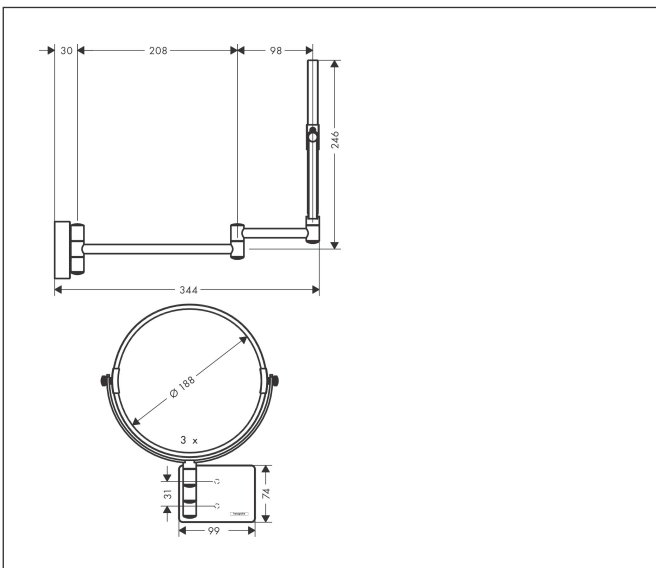

Merk hansgrohe
 Artikelnaam **AddStoris** scheerspiegel
 Art.nr. 41791340
 Oppervlakte Brushed Black Chrome
 Netto prijs 197,87 EUR

reddot winner 2021

DESIGN
 AWARD
 2021

Product foto

Kenmerken

- van spiegelglas
- materiaal frame: metaal
- MoistureProof: duurzaam materiaal
- draaibaar
- vergrotingsfactor vergrotingsfactor 1, drievoudige versterking
- met bevestigingsmateriaal
- verborgen bevestiging
- boorafstand: 31 mm
- diameter boorgat: 6 mm
- wandmontage

Maat tekeningen

Technologie

Merk	hansgrohe
Artikelnaam	AddStoris scheerspiegel
Art.nr.	41791340
Oppervlakte	Brushed Black Chrome
Netto prijs	197,87 EUR

Explosietekening voor bouwjaar: >08/21

Merk hansgrohe
 Artikelnaam **AddStoris** scheerspiegel
 Art.nr. 41791340
 Oppervlakte Brushed Black Chrome
 Netto prijs 197,87 EUR

Onderdelen voor bouwjaar: >08/21

Pos	Beschrijving	Art.nr.	Prijs
1	bevestigingsmateriaal	96179000	10,40