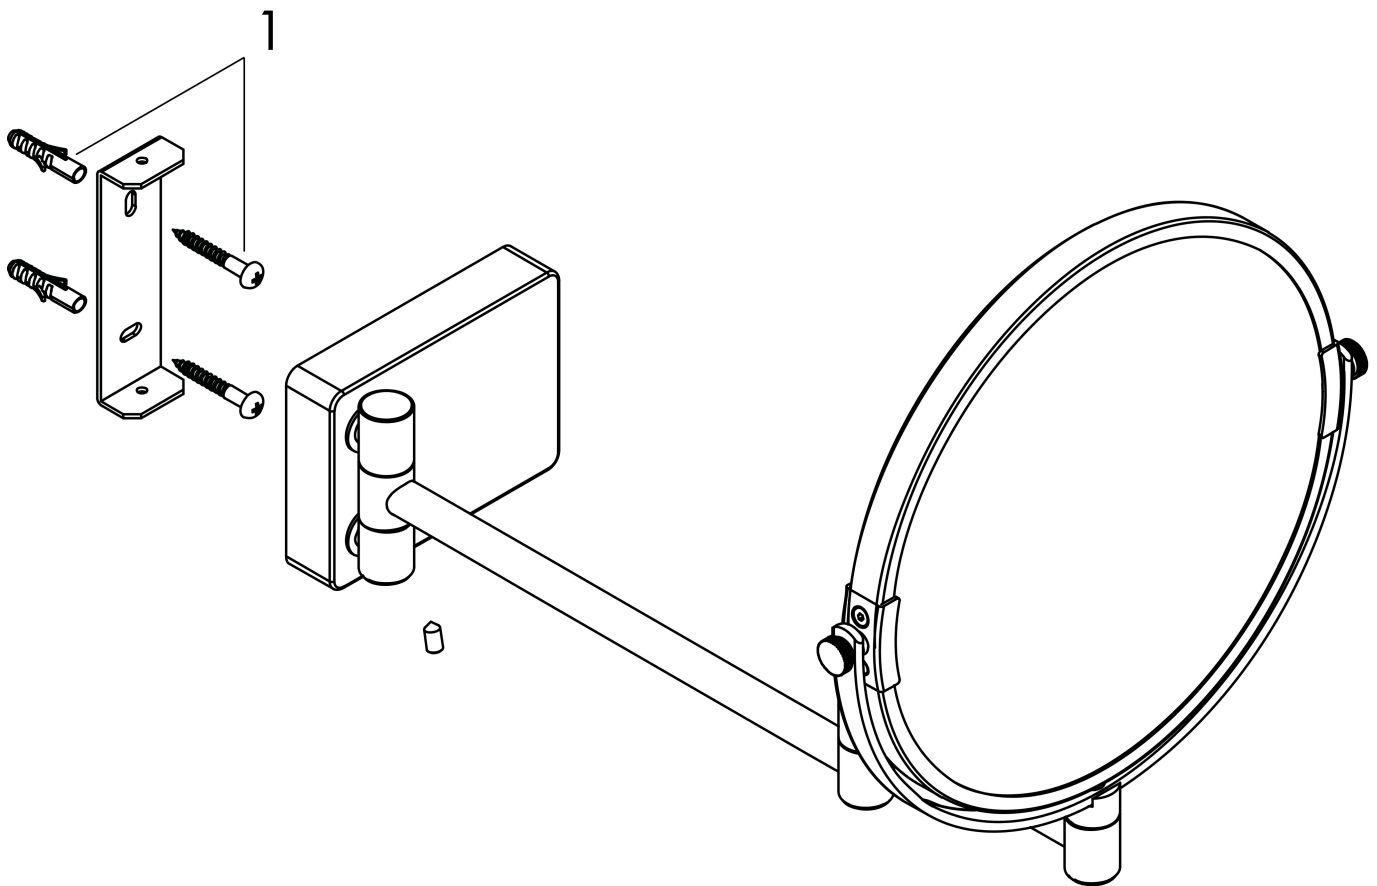

Merk hansgrohe
 Artikelnaam **AddStoris** scheerspiegel
 Art.nr. 41791340
 Oppervlakte Brushed Black Chrome
 Netto prijs 197,87 EUR

reddot winner 2021

DESIGN
 AWARD
 2021

Product foto

Kenmerken

- van spiegelglas
- materiaal frame: metaal
- MoistureProof: duurzaam materiaal
- draaibaar
- vergrotingsfactor vergrotingsfactor 1, drievoudige versterking
- met bevestigingsmateriaal
- verborgen bevestiging
- boorafstand: 31 mm
- diameter boorgat: 6 mm
- wandmontage

Maat tekeningen

Technologie

Merk	hansgrohe
Artikelnaam	AddStoris scheerspiegel
Art.nr.	41791340
Oppervlakte	Brushed Black Chrome
Netto prijs	197,87 EUR

Explosietekening voor bouwjaar: >08/21

Merk hansgrohe
 Artikelnaam **AddStoris** scheerspiegel
 Art.nr. 41791340
 Oppervlakte Brushed Black Chrome
 Netto prijs 197,87 EUR

Onderdelen voor bouwjaar: >08/21

Pos	Beschrijving	Art.nr.	Prijs
1	bevestigingsmateriaal	96179000	10,40