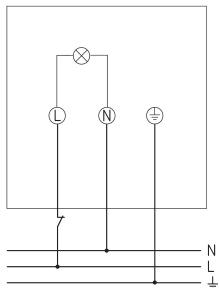

Aansluitschema's