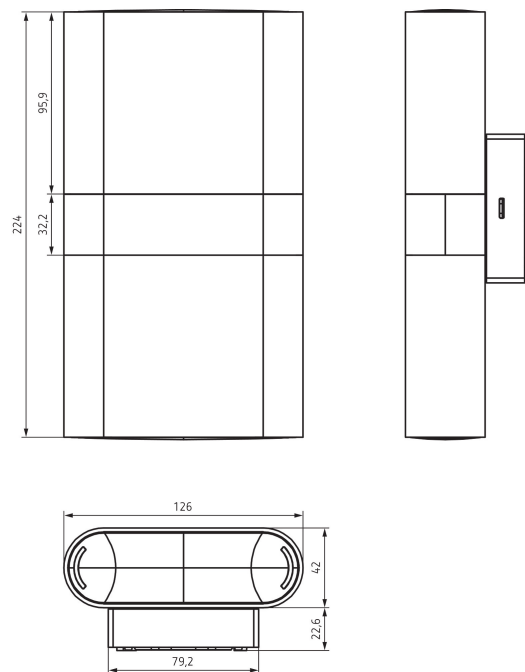

theLeda D UD AL

Artikelnr.: 1020904

theben

Maattekeningen

Accessoires

theSenda P

Artikelnr.: 9070910