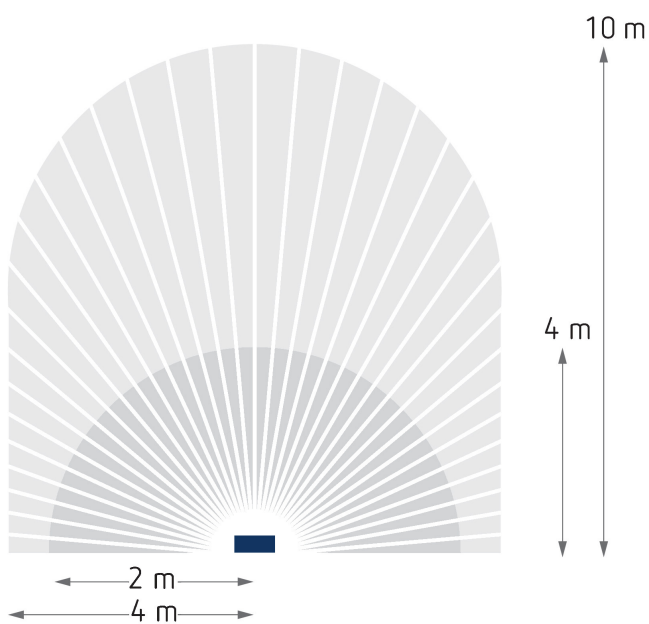

| theLeda D UD AL | |
|-----------------------|----------------|
| Detectiehoek | 180° |
| Nalooptijd licht | 10 s - 20 min |
| Detectiebereik | 10 m |
| Detectiebereik | Halfrond |
| Op afstand bedienbaar | ✓ |
| Omgevingstemperatuur | -25°C ... 45°C |
| Beschermingsklasse | II |
| Beschermingsgraad | IP 55 |

Aansluitschema's

Detectiebereik voor planningstoepassingen bij een temperatuur van 21 °C

| Montagehoogte (A) | Dwars op (t) | Recht op (R) |
|-------------------|--------------|--------------|
| 2,2 m | 10 m | 4 m |