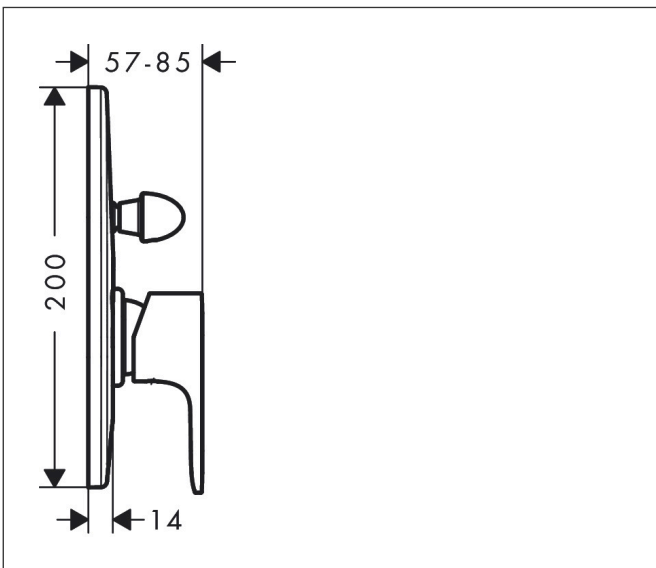

Merk hansgrohe
 Artikelnaam **Rebris E** ééngreeps badmengkraan inbouw
 Art.nr. 72459670
 Oppervlakte mat zwart
 Netto prijs 173,45 EUR

Product foto

Kenmerken

- maximale doorstroomhoeveelheid bij 3 bar: 30,7 l/min
- keramisch kardoos
- omstelling met automatische reset
- aansluiting: inbouwdeel
- wandmontage
- geen extra onderhoudsopening nodig

Maat tekeningen

Merk	hansgrohe
Artikelnaam	Rebris E ééngreeps badmengkraan inbouw
Art.nr.	72459670
Oppervlakte	mat zwart
Netto prijs	173,45 EUR

Benodigde onderdelen

Product foto	Artikelnaam	Art.nr.	Prijs
	hansgrohe Inbouwdeel voor een Eéngreeps badmengkraan	31741180	142,67