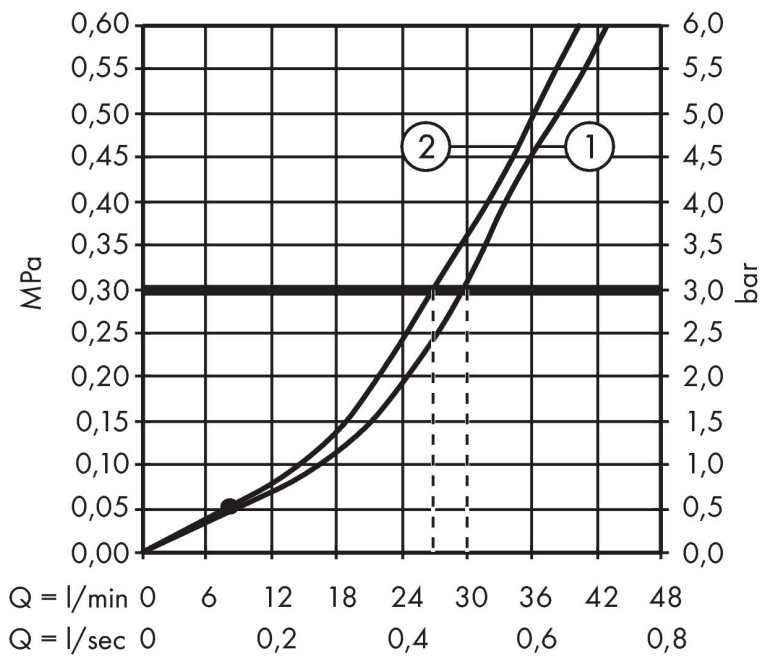

Merk hansgrohe
Artikelnaam **Rebris E** ééngreeps badmengkraan inbouw
Art.nr. 72459670
Oppervlakte mat zwart
Netto prijs 173,45 EUR

Stroomschema

1 Shower outlet with 1B-resistance
2 Uitlaat bad