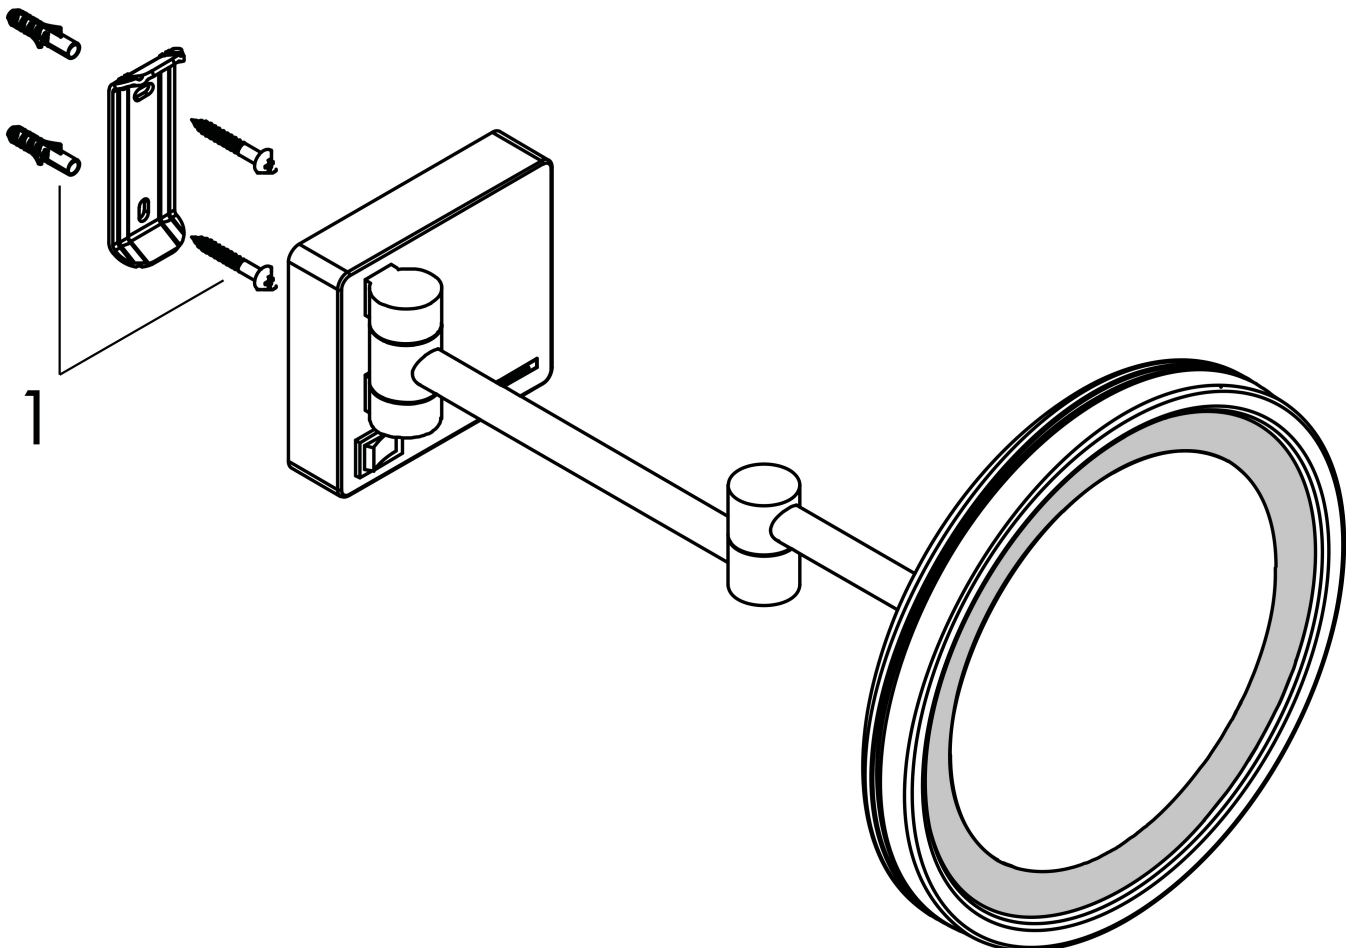

Merk	hansgrohe
Artikelnaam	AddStoris scheerspiegel LED Licht
Art.nr.	41790000
Oppervlakte	chrom
Netto prijs	188,40 EUR

Explosietekening voor bouwjaar: >07/21