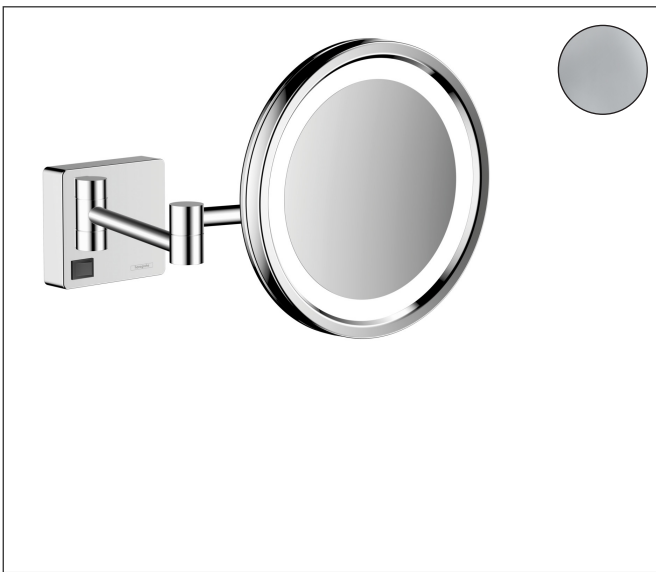

Merk hansgrohe  
 Artikelnaam **AddStoris** scheerspiegel LED Licht  
 Art.nr. 41790000  
 Oppervlakte chroom  
 Netto prijs 188,40 EUR

reddot winner 2021

## Product foto

## Kenmerken

- van spiegelglas
- materiaal frame: metaal
- MoistureProof: duurzaam materiaal
- draaibaar
- vergrotingsfactor drievoudige versterking
- lichtbron: max. 2 W (21 x 0.08 W / LED)
- ingang: 100 - 240 Volt AC / 50/60 Hz
- uitgang: 21 V DC
- IP-beschermingsgraad: IP20
- met bevestigingsmateriaal
- verborgen bevestiging
- boorafstand: 48 mm
- diameter boorgat: 6 mm
- wandmontage
- revisieruimte aan te raden bij installatie