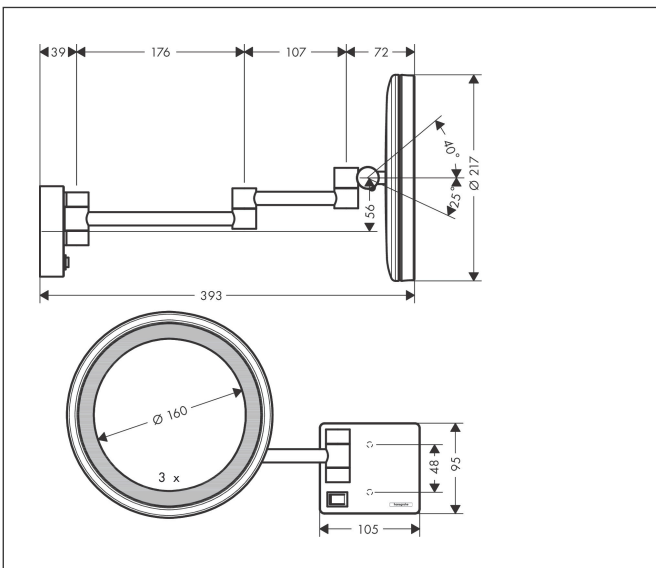

Merk hansgrohe  
 Artikelnaam **AddStoris** scheerspiegel LED Licht  
 Art.nr. 41790000  
 Oppervlakte chroom  
 Netto prijs 188,40 EUR

reddot winner 2021

## Kenmerken

- van spiegelglas
- materiaal frame: metaal
- MoistureProof: duurzaam materiaal
- draaibaar
- vergrotingsfactor drievoudige versterking
- lichtbron: max. 2 W (21 x 0.08 W / LED)
- ingang: 100 - 240 Volt AC / 50/60 Hz
- uitgang: 21 V DC
- IP-beschermingsgraad: IP20
- met bevestigingsmateriaal
- verborgen bevestiging
- boorafstand: 48 mm
- diameter boorgat: 6 mm
- wandmontage
- revisieruimte aan te raden bij installatie

## Maat tekeningen