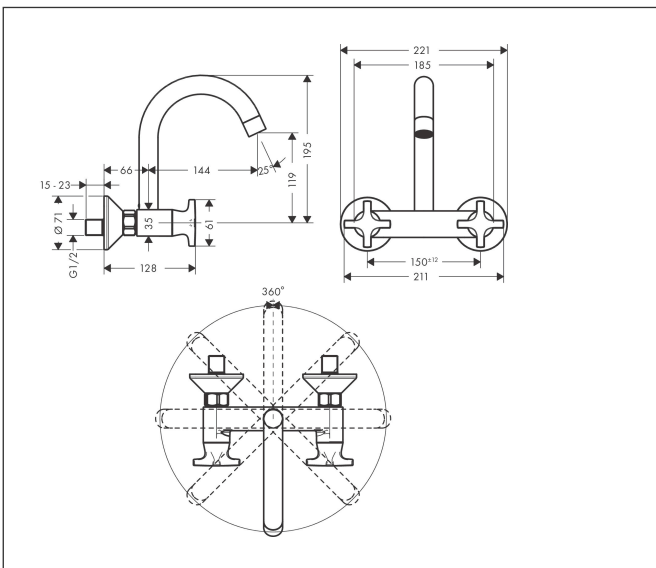

## Kenmerken

- draaibereik 360°
- normale straal
- hartafstand: 150 ± 12 mm
- maximale doorstroomhoeveelheid bij 3 bar: 15 l/min
- met keramische stopkraan 90°
- S-aansluitingen

## Maat tekeningen