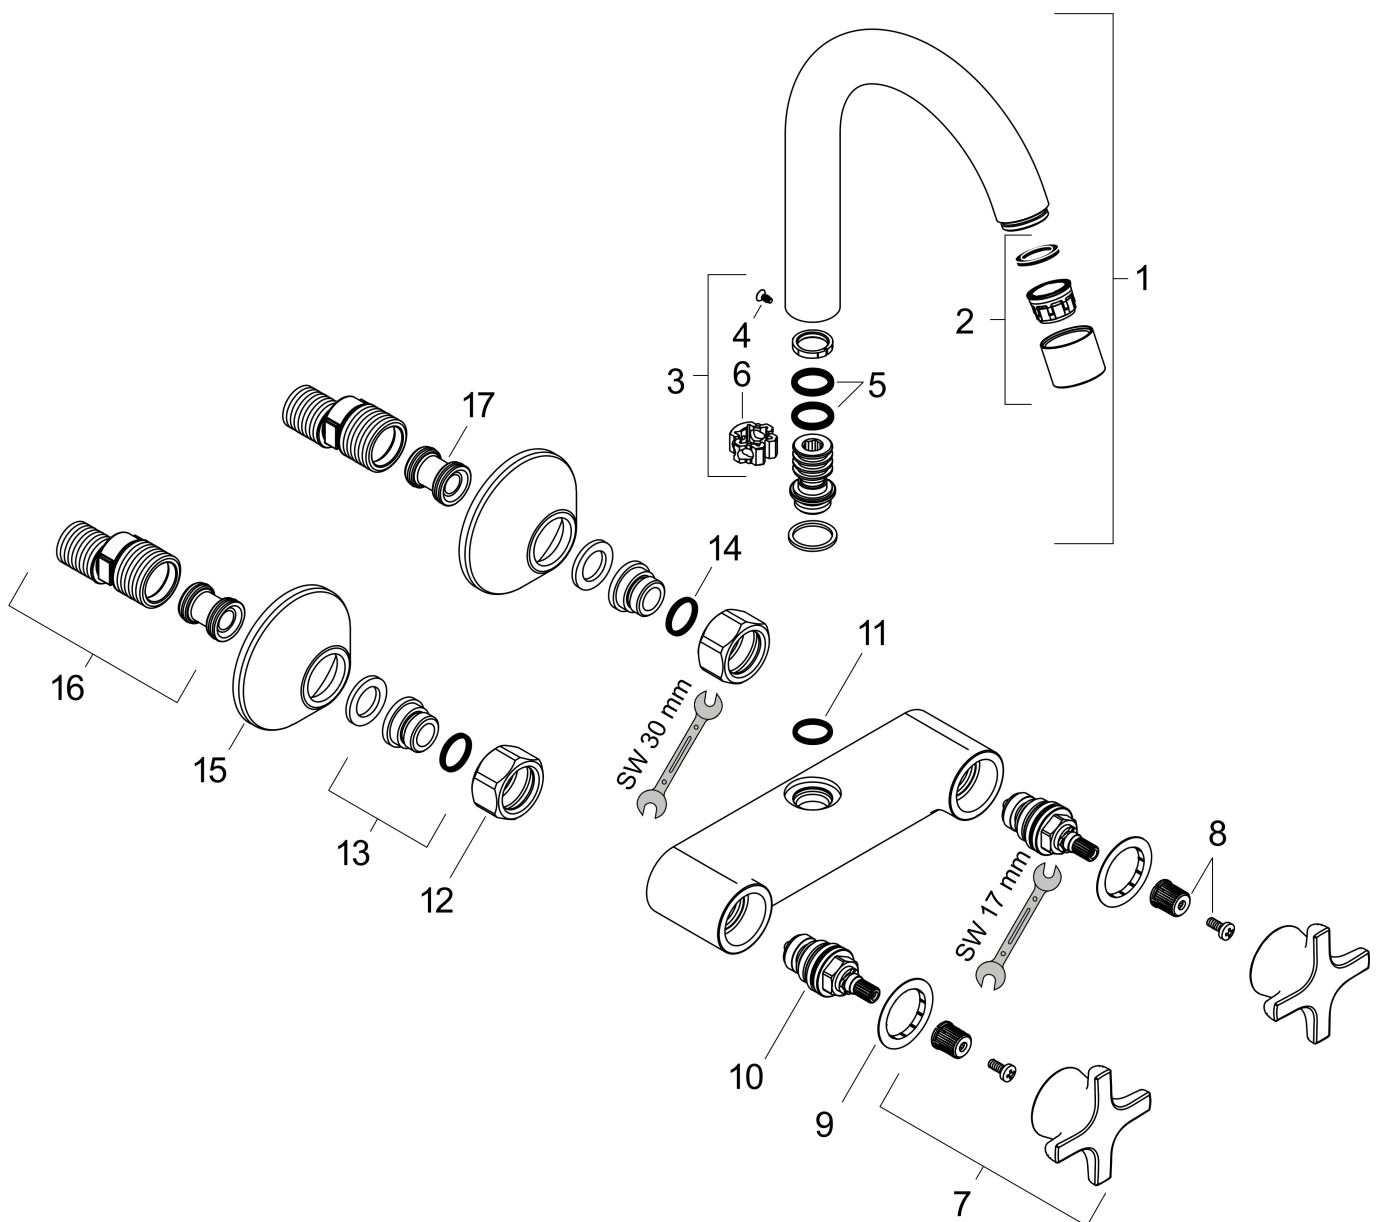

Merk	hansgrohe
Artikelnaam	Logis M32 tweegreeps keukenmengkraan wandmontage met hoge uitloop
Art.nr.	71286000
Oppervlakte	chromoom
Netto prijs	233,75 EUR

Explosietekening voor bouwjaar: >01/15