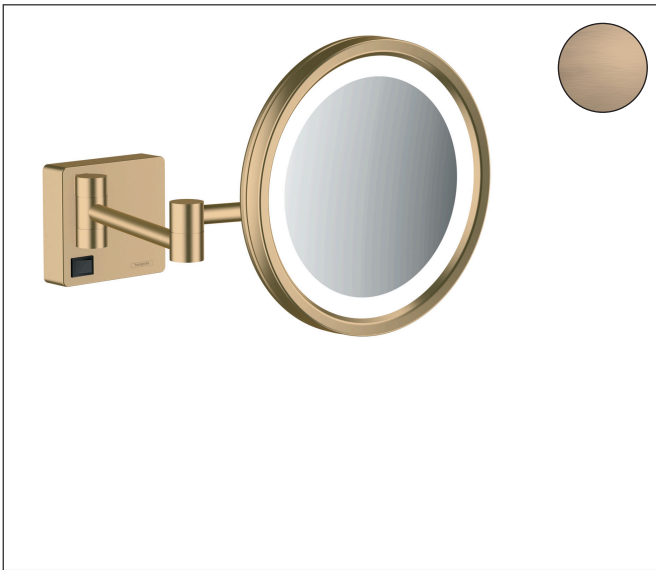

Merk hansgrohe
 Artikelnaam **AddStoris** scheerspiegel LED Licht
 Art.nr. 41790140
 Oppervlakte Brushed Bronze
 Netto prijs 292,43 EUR

reddot winner 2021

Product foto

Kenmerken

- van spiegelglas
- materiaal frame: metaal
- MoistureProof: duurzaam materiaal
- draaibaar
- vergrotingsfactor drievoudige versterking
- lichtbron: max. 2 W (21 x 0.08 W / LED)
- ingang: 100 - 240 Volt AC / 50/60 Hz
- uitgang: 21 V DC
- IP-beschermingsgraad: IP20
- met bevestigingsmateriaal
- verborgen bevestiging
- boorafstand: 48 mm
- diameter boorgat: 6 mm
- wandmontage
- revisieruimte aan te raden bij installatie

Maat tekeningen

Technologie

Merk	hansgrohe
Artikelnaam	AddStoris scheerspiegel LED Licht
Art.nr.	41790140
Oppervlakte	Brushed Bronze
Netto prijs	292,43 EUR

Explosietekening voor bouwjaar: >07/21

Merk hansgrohe
Artikelnaam **AddStoris** scheerspiegel LED Licht
Art.nr. 41790140
Oppervlakte Brushed Bronze
Netto prijs 292,43 EUR