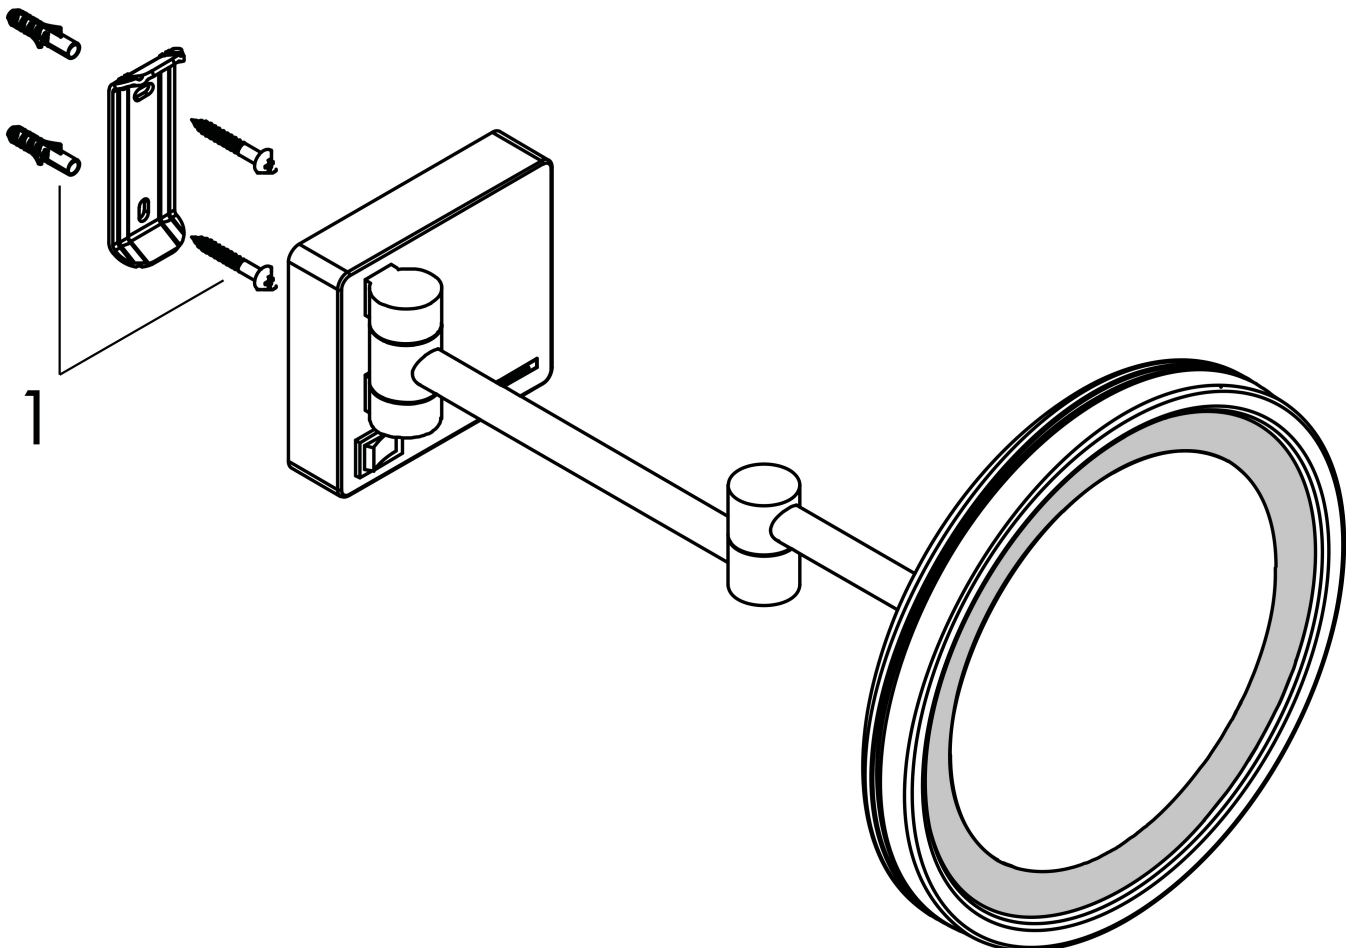

Merk hansgrohe
 Artikelnaam **AddStoris** scheerspiegel LED Licht
 Art.nr. 41790140
 Oppervlakte Brushed Bronze
 Netto prijs 292,43 EUR

reddot winner 2021

Product foto

Kenmerken

- van spiegelglas
- materiaal frame: metaal
- MoistureProof: duurzaam materiaal
- draaibaar
- vergrotingsfactor drievoudige versterking
- lichtbron: max. 2 W (21 x 0.08 W / LED)
- ingang: 100 - 240 Volt AC / 50/60 Hz
- uitgang: 21 V DC
- IP-beschermingsgraad: IP20
- met bevestigingsmateriaal
- verborgen bevestiging
- boorafstand: 48 mm
- diameter boorgat: 6 mm
- wandmontage
- revisieruimte aan te raden bij installatie

Maat tekeningen

Technologie

Merk	hansgrohe
Artikelnaam	AddStoris scheerspiegel LED Licht
Art.nr.	41790140
Oppervlakte	Brushed Bronze
Netto prijs	292,43 EUR

Explosietekening voor bouwjaar: >07/21

Merk hansgrohe
Artikelnaam **AddStoris** scheerspiegel LED Licht
Art.nr. 41790140
Oppervlakte Brushed Bronze
Netto prijs 292,43 EUR

Onderdelen voor bouwjaar: >07/21

Pos	Beschrijving	Art.nr.	Prijs
1	bevestigingsmateriaal	40915000	10,40