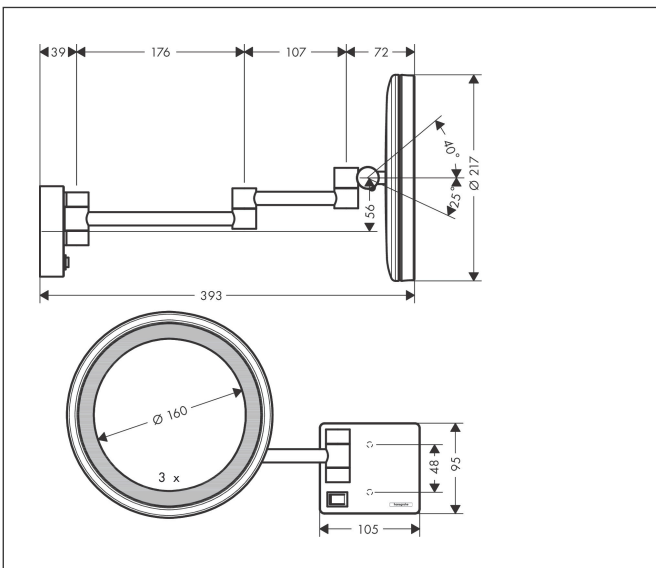

Merk hansgrohe
 Artikelnaam **AddStoris** scheerspiegel LED Licht
 Art.nr. 41790140
 Oppervlakte Brushed Bronze
 Netto prijs 292,43 EUR

reddot winner 2021

Product foto

Kenmerken

- van spiegelglas
- materiaal frame: metaal
- MoistureProof: duurzaam materiaal
- draaibaar
- vergrotingsfactor drievoudige versterking
- lichtbron: max. 2 W (21 x 0.08 W / LED)
- ingang: 100 - 240 Volt AC / 50/60 Hz
- uitgang: 21 V DC
- IP-beschermingsgraad: IP20
- met bevestigingsmateriaal
- verborgen bevestiging
- boorafstand: 48 mm
- diameter boorgat: 6 mm
- wandmontage
- revisieruimte aan te raden bij installatie

Maat tekeningen

Technologie

Merk	hansgrohe
Artikelnaam	AddStoris scheerspiegel LED Licht
Art.nr.	41790140
Oppervlakte	Brushed Bronze
Netto prijs	292,43 EUR

Explosietekening voor bouwjaar: >07/21

Merk hansgrohe
Artikelnaam **AddStoris** scheerspiegel LED Licht
Art.nr. 41790140
Oppervlakte Brushed Bronze
Netto prijs 292,43 EUR

Onderdelen voor bouwjaar: >07/21

Pos	Beschrijving	Art.nr.	Prijs
1	bevestigingsmateriaal	40915000	10,40