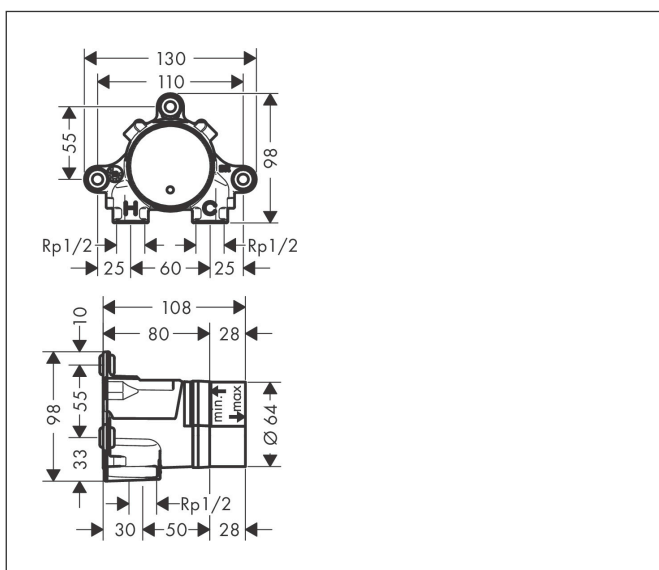

Artikelnaam inbouwdeel 1-gats wastafelkraan Select wandmontage
 Art.nr. 13625180
 Netto prijs 298,94 EUR

Product foto

Kenmerken

- geluidsontkoppelde montage

Maat tekeningen

Artikelnaam inbouwdeel 1-gats wastafelkraan Select wandmontage
Art.nr. 13625180
Netto prijs 298,94 EUR

Explosietekening voor bouwjaar: >06/21

Artikelnaam inbouwdeel 1-gats wastafelkraan Select wandmontage
Art.nr. 13625180
Netto prijs 298,94 EUR

Onderdelen voor bouwjaar: >06/21

Pos	Beschrijving	Art.nr.	Prijs
1	dichtmanchet	96493000	8,01
2	spoelblok compl.	94289000	153,50
3	O-ring 18x2	98181000	4,99
4	O-ring 25x2,5	92146000	8,01