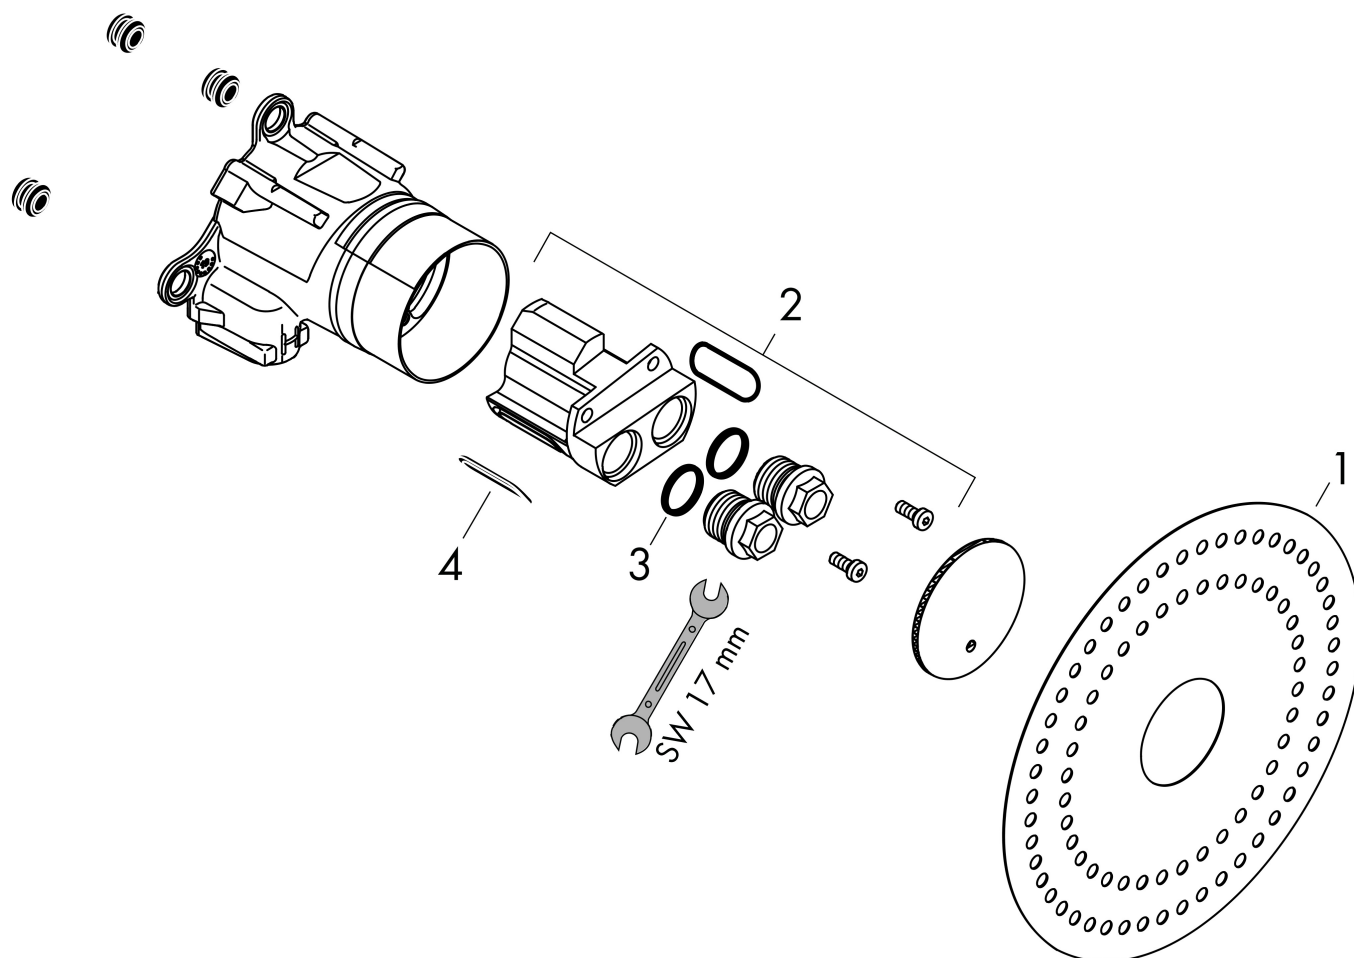

Artikelnaam inbouwdeel 1-gats wastafelkraan Select wandmontage
 Art.nr. 13625180
 Netto prijs 298,94 EUR

Product foto

Kenmerken

- geluidsontkoppelde montage

Maat tekeningen

Artikelnaam inbouwdeel 1-gats wastafelkraan Select wandmontage
Art.nr. 13625180
Netto prijs 298,94 EUR

Explosietekening voor bouwjaar: >06/21

Artikelnaam inbouwdeel 1-gats wastafelkraan Select wandmontage
Art.nr. 13625180
Netto prijs 298,94 EUR

Onderdelen voor bouwjaar: >06/21

Pos	Beschrijving	Art.nr.	Prijs
1	dichtmanchet	96493000	8,01
2	spoelblok compl.	94289000	153,50
3	O-ring 18x2	98181000	4,99
4	O-ring 25x2,5	92146000	8,01