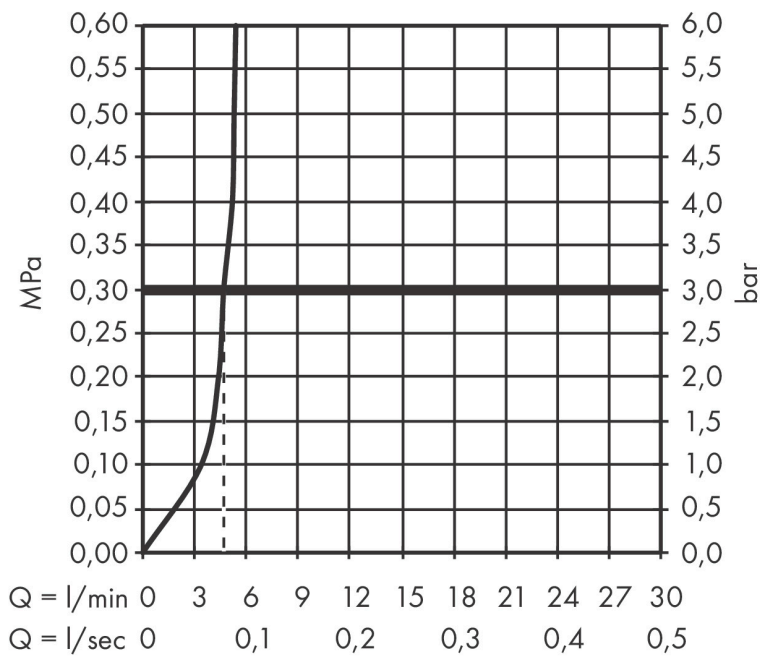

Merk	hansgrohe
Artikelnaam	Focus M41 ééngreeps keukenmengkraan 260 EcoSmart
Art.nr.	31821000
Oppervlakte	chrom
Netto prijs	220,93 EUR

Product foto

Maat tekeningen

Kenmerken

- draaibereik 110°, 150° of 360°, instelbaar in 3 standen
- laminaire straal
- maximale doorstroomhoeveelheid bij 3 bar: 4,6 l/min
- keramisch kardoos
- eenvoudige montage dankzij de G 3/8 flexibele aansluitlangen
- EU taxonomie: max 6l/min - draagt substantieel bij aan duurzaamheid

Technologie

Straalsoorten

Certificaat

Merk hansgrohe
 Artikelnaam **Focus M41** ééngreeps keukenmengkraan 260 EcoSmart
 Art.nr. 31821000
 Oppervlakte chroom
 Netto prijs 220,93 EUR

Stroomschema

Merk	hansgrohe
Artikelnaam	Focus M41 ééngreeps keukenmengkraan 260 EcoSmart
Art.nr.	31821000
Oppervlakte	chrom
Netto prijs	220,93 EUR

Explosietekening voor bouwjaar: >10/19

Merk	hansgrohe
Artikelnaam	Focus M41 ééngreeps keukenmengkraan 260 EcoSmart
Art.nr.	31821000
Oppervlakte	chrom
Netto prijs	220,93 EUR

Onderdelen voor bouwjaar: >10/19