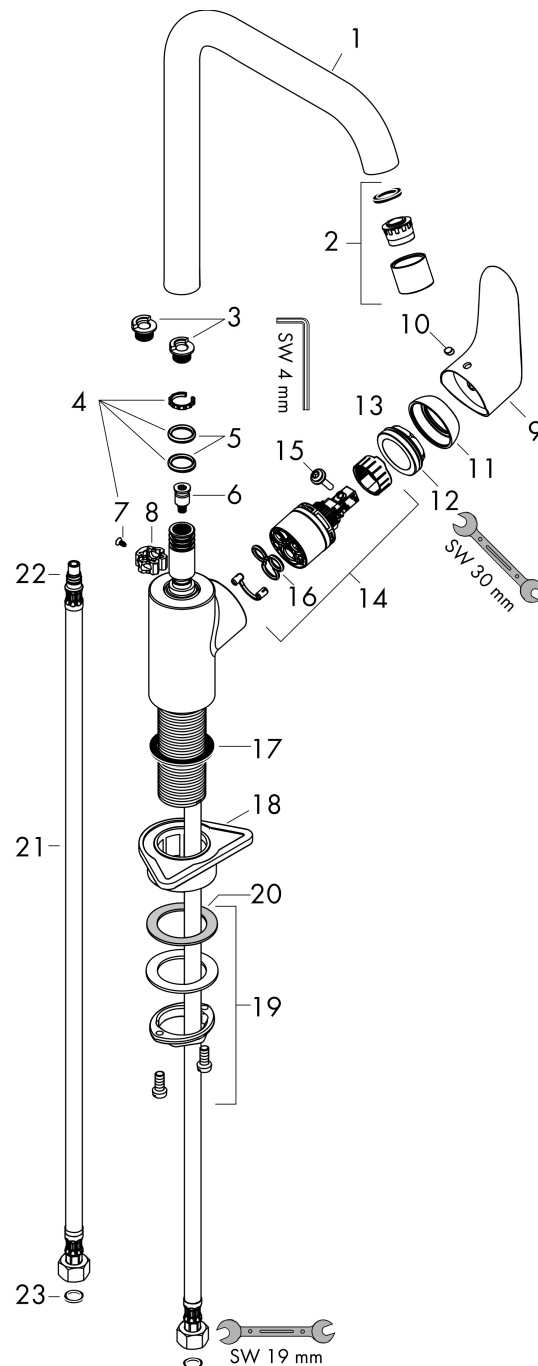

Merk	hansgrohe
Artikelnaam	Focus M41 ééngreeps keukenmengkraan 260 EcoSmart
Art.nr.	31821000
Oppervlakte	chrom
Netto prijs	220,93 EUR

Product foto

Maat tekeningen

Kenmerken

- draaibereik 110°, 150° of 360°, instelbaar in 3 standen
- laminaire straal
- maximale doorstroomhoeveelheid bij 3 bar: 4,6 l/min
- keramisch kardoos
- eenvoudige montage dankzij de G 3/8 flexibele aansluitlangen
- EU taxonomie: max 6l/min - draagt substantieel bij aan duurzaamheid

Technologie

Straalsoorten

Certificaat

Merk hansgrohe
 Artikelnaam **Focus M41** ééngreeps keukenmengkraan 260 EcoSmart
 Art.nr. 31821000
 Oppervlakte chroom
 Netto prijs 220,93 EUR

Stroomschema

Merk	hansgrohe
Artikelnaam	Focus M41 ééngreeps keukenmengkraan 260 EcoSmart
Art.nr.	31821000
Oppervlakte	chrom
Netto prijs	220,93 EUR

Explosietekening voor bouwjaar: >10/19

Merk	hansgrohe
Artikelnaam	Focus M41 ééngreeps keukenmengkraan 260 EcoSmart
Art.nr.	31821000
Oppervlakte	chrom
Netto prijs	220,93 EUR

Onderdelen voor bouwjaar: >10/19

Pos	Beschrijving	Art.nr.	Prijs
1	uitloop compl.	95822000	147,60
2	perlator laminar M22x1 (15 l/min)	95967000	32,70
3	aanslagringset (110° / 150°)	98486000	12,70
4	dichtingsset	92646000	16,60
5	O-Ring 14x2,5	98189000	3,00
6	service eenheid	93507000	32,70
7	schroef	97662000	7,70
8	axialring	97558000	3,00
9	greep	98532000	25,70
10	greepstop	96338000	3,00
11	afdekkap	95498000	7,70
12	moer	97209000	12,70
13	O-Ring 32x2	98193000	3,00
14	kardoes compl.	95646001	78,40
15	borgschroef	95140000	4,80
16	dichting	95008000	7,70
17	vlakdichting	98749000	4,80
18	bevestigingsmateriaal	97523000	4,80
19	schachtbevestigingsset compl. (Ø 34)	95049000	12,70
20	stelring	97548000	3,00
21	aansluitlang 900 mm M8x0,75 G3/8	98758000	25,70
22	O-ring 7x1,5	98422000	3,00
23	dichtingsset	95581000	4,80
a	Kranenvet	90920000	12,70