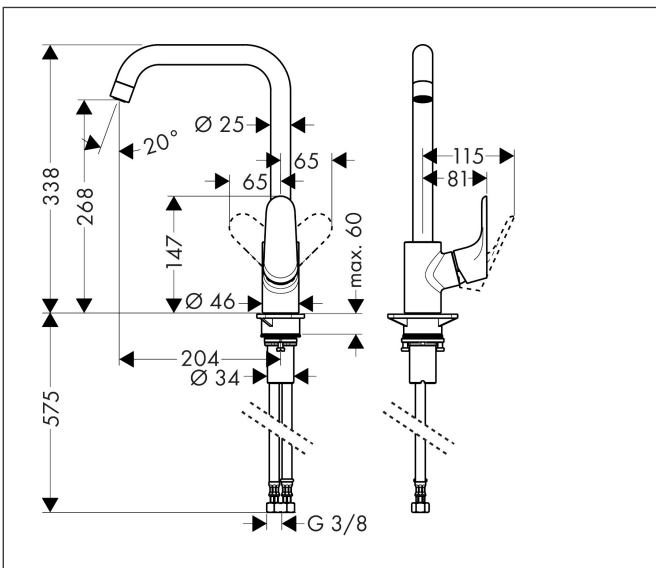

Merk	hansgrohe
Artikelnaam	Focus M41 ééngreeps keukenmengkraan 260 EcoSmart
Art.nr.	31821000
Oppervlakte	chrom
Netto prijs	220,93 EUR

Product foto

Maat tekeningen

Kenmerken

- draaibereik 110°, 150° of 360°, instelbaar in 3 standen
- laminaire straal
- maximale doorstroomhoeveelheid bij 3 bar: 4,6 l/min
- keramisch kardoos
- eenvoudige montage dankzij de G 3/8 flexibele aansluitlangen
- EU taxonomie: max 6l/min - draagt substantieel bij aan duurzaamheid

Technologie

Straalsoorten

Certificaat

Merk hansgrohe
 Artikelnaam **Focus M41** ééngreeps keukenmengkraan 260 EcoSmart
 Art.nr. 31821000
 Oppervlakte chroom
 Netto prijs 220,93 EUR

Stroomschema

Merk	hansgrohe
Artikelnaam	Focus M41 ééngreeps keukenmengkraan 260 EcoSmart
Art.nr.	31821000
Oppervlakte	chrom
Netto prijs	220,93 EUR

Explosietekening voor bouwjaar: >10/19

Merk	hansgrohe
Artikelnaam	Focus M41 ééngreeps keukenmengkraan 260 EcoSmart
Art.nr.	31821000
Oppervlakte	chrom
Netto prijs	220,93 EUR

Onderdelen voor bouwjaar: >10/19

Pos	Beschrijving	Art.nr.	Prijs
1	uitloop compl.	95822000	147,60
2	perlator laminar M22x1 (15 l/min)	95967000	32,70
3	aanslagringset (110° / 150°)	98486000	12,70
4	dichtingsset	92646000	16,60
5	O-Ring 14x2,5	98189000	3,00
6	service eenheid	93507000	32,70
7	schroef	97662000	7,70
8	axialring	97558000	3,00
9	greep	98532000	25,70
10	greepstop	96338000	3,00
11	afdekkap	95498000	7,70
12	moer	97209000	12,70
13	O-Ring 32x2	98193000	3,00
14	kardoes compl.	95646001	78,40
15	borgschroef	95140000	4,80
16	dichting	95008000	7,70
17	vlakdichting	98749000	4,80
18	bevestigingsmateriaal	97523000	4,80
19	schachtbevestigingsset compl. (Ø 34)	95049000	12,70
20	stelring	97548000	3,00
21	aansluitlang 900 mm M8x0,75 G3/8	98758000	25,70
22	O-ring 7x1,5	98422000	3,00
23	dichtingsset	95581000	4,80
a	Kranenvet	90920000	12,70