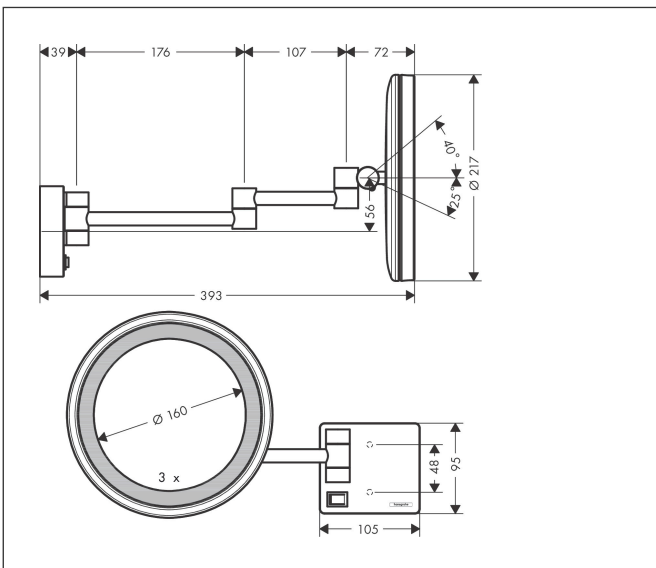

Merk hansgrohe  
 Artikelnaam **AddStoris** scheerspiegel LED Licht  
 Art.nr. 41790340  
 Oppervlakte Brushed Black Chrome  
 Netto prijs 292,43 EUR

reddot winner 2021

DESIGN  
AWARD  
2021

## Kenmerken

- van spiegelglas
- materiaal frame: metaal
- MoistureProof: duurzaam materiaal
- draaibaar
- vergrotingsfactor drievoudige versterking
- lichtbron: max. 2 W (21 x 0.08 W / LED)
- ingang: 100 - 240 Volt AC / 50/60 Hz
- uitgang: 21 V DC
- IP-beschermingsgraad: IP20
- met bevestigingsmateriaal
- verborgen bevestiging
- boorafstand: 48 mm
- diameter boorgat: 6 mm
- wandmontage
- revisieruimte aan te raden bij installatie

## Maat tekeningen