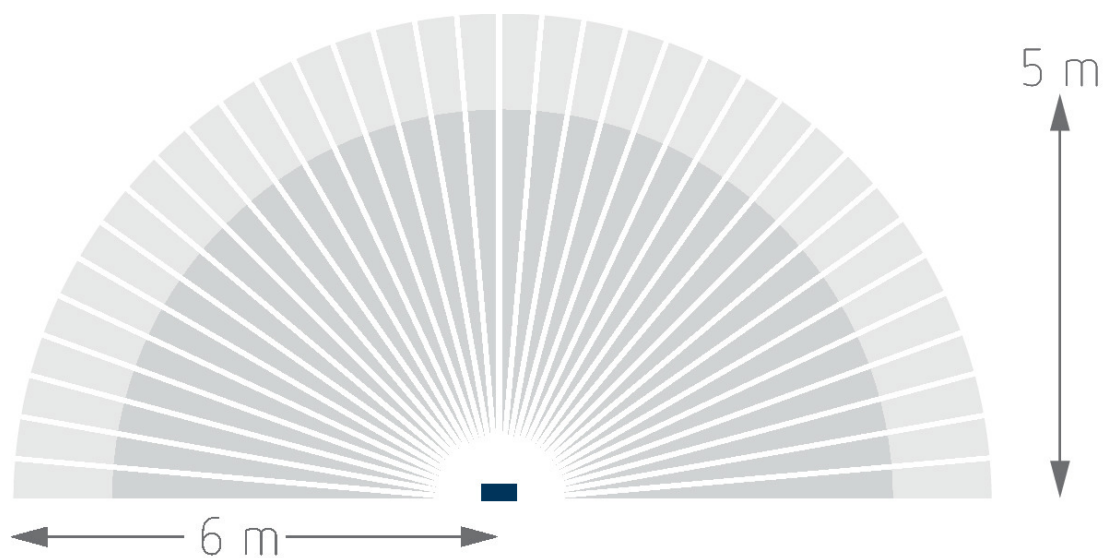

theLeda D B plus S AL

Artikelnr.: 1020907

theben

Aansluitschema's

Detectiebereik voor planningstoepassingen bij een temperatuur van 21 °C

Montagehoogte (A)	Dwars op (t)	Recht op (R)
	6 m	5 m

Technische wijzigingen en drukfouten voorbehouden