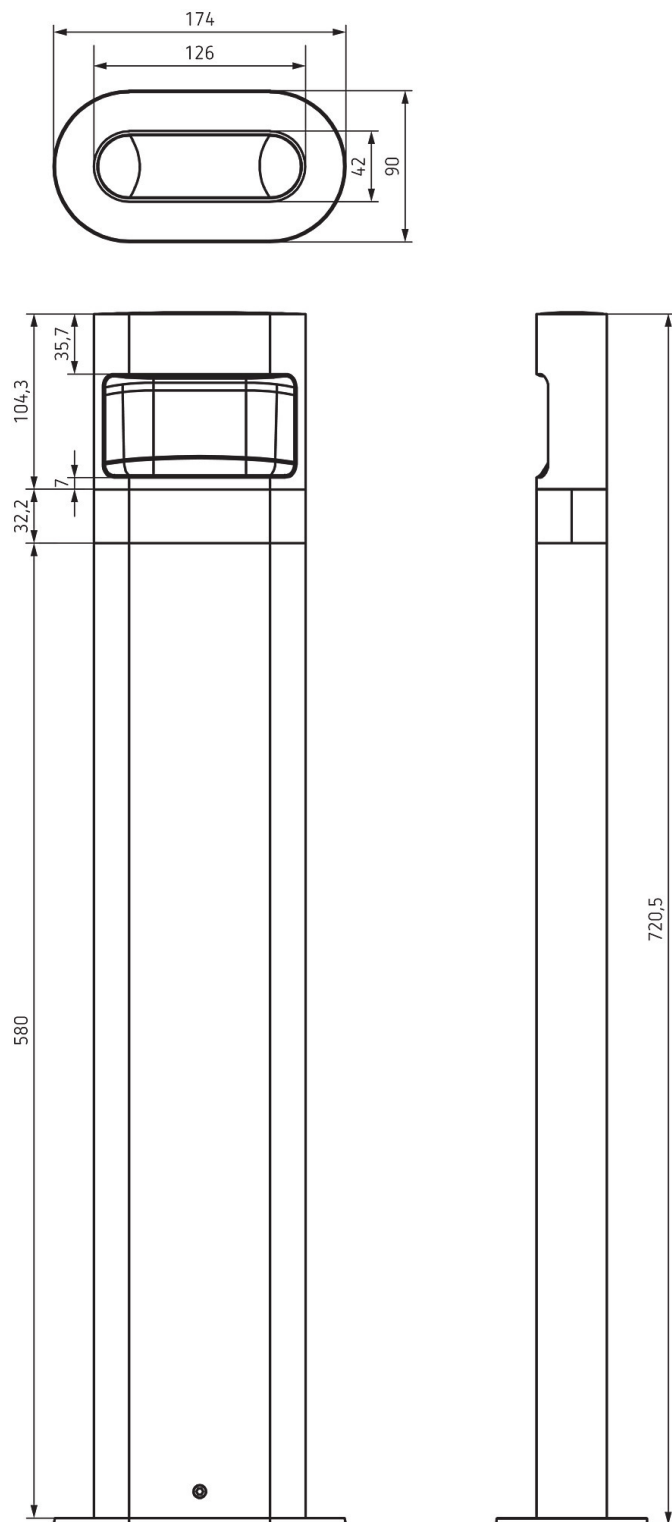

theLeda D B plus S AL

Artikelnr.: 1020907

theben

Maattekeningen

Technische wijzigingen en drukfouten voorbehouden

nadere informatie op: www.theben-nederland.nl/producten/1020907

De belastingsgegevens worden bepaald met voorbeeldige geselecteerde lichtbronnen en zijn daarom typische gegevens vanwege het grote aantal beschikbare producten.

31-3-2026
Pagina 3 van 4