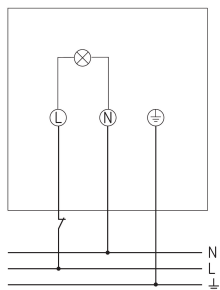

theLeda D B plus S AL

Artikelnr.: 1020907

theben

Aansluitschema's

Detectiebereik voor planningstoepassingen bij een temperatuur van 21 °C

Montagehoogte (A)	Dwars op (t)	Recht op (R)
	6 m	5 m

Technische wijzigingen en drukfouten voorbehouden