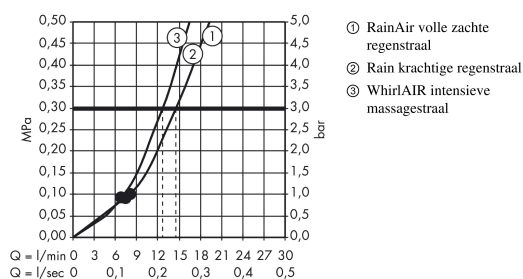

Raindance Select E handdouche 120 3jet

Finish: **Brushed Black Chrome** Artikelnummer: **26520340**

Beschrijving

- diameter douchekop 120 mm
- RainAir volle zachte regenstraal, Rain, Whirl intensieve massagestraal
- handige straalkeuze via Select-knop
- maximale doorstroomhoeveelheid bij 3 bar: 14,4 l/min
- met interne watervoering
- afspoelbare zeefafsluiting

Artikeldetails

Vrijblijvende advies
verkoopprijs excl. BTW 184,40 €

Vrijblijvende advies
verkoopprijs incl. BTW 223,12 €

Technologie

Designprijzen

Productfoto

Maattekening

Doorstroomdiagram

De verbruikswaarden werden in overeenstemming met de praktijk met de bijbehorende armaturen (thermostaat/mengkraan/inbouwventiel) gemeten.

Raindance Select E
handdouche 120 3jet
 Finish: **Brushed Black Chrome** Artikelnummer: **26520340**