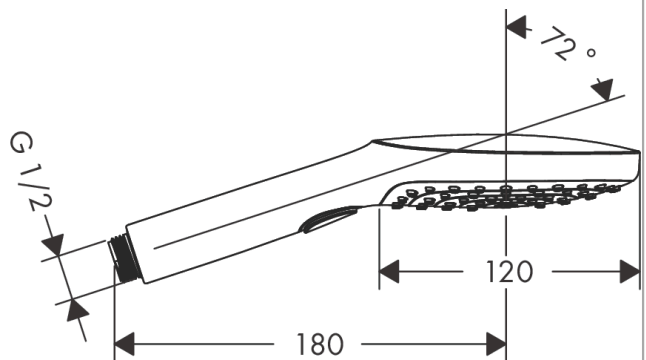

Raindance Select E handdouche 120 3jet

Finish: **Brushed Black Chrome** Artikelnummer: **26520340**

Beschrijving

- diameter douchekop 120 mm
- RainAir volle zachte regenstraal, Rain, Whirl intensieve massagestraal
- handige straalkeuze via Select-knop
- maximale doorstroomhoeveelheid bij 3 bar: 14,4 l/min
- met interne watervoering
- afspoelbare zeefafsluiting

Artikeldetails

Vrijblijvende advies
verkoopprijs excl. BTW 184,40 €

Vrijblijvende advies
verkoopprijs incl. BTW 223,12 €

Technologie

Designprijzen

Productfoto

Maattekening

Doorstroomdiagram

De verbruikswaarden werden in overeenstemming met de praktijk met de bijbehorende armaturen (thermostaat/mengkraan/inbouwventiel) gemeten.

Raindance Select E
handdouche 120 3jet
 Finish: **Brushed Black Chrome** Artikelnummer: **26520340**