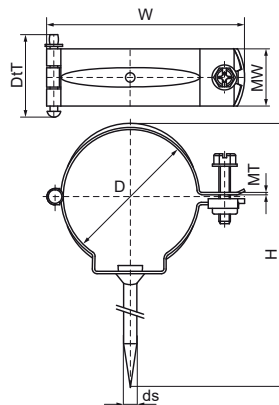

Walraven Scharnierleidingbeugel 400 Rond (BUP1000)

(B4005)

voor regenpijpen

Voordelen & kenmerken

- Met snelsluiting, type KSB
- voor bevestiging van ronde hemelwaterafvoerbuïs
- Borgschroef: combi-sleufschroef
- materiaal: staal
- Sluitbout(en) van RVS
- Klem: Product maakt deel uit van het Walraven BIS UltraProtect® 1000 systeem
- geschikt voor binnen- en buitentoepassingen
- doorstaat min. 1.000 uur zoutsproeitest (max. 5% rood roest) volgens ISO 9227

EPD

Productnummer	Buitendiameter buis	Aansluitdraad	Totale hoogte	Totale breedte	Totale diepte	Materiaal breedte	Materiaal dikte	Schroefmaat	Max. toegestane belasting Faz	Goedkeuringen
Referentie letter	D	G	H	W	DtT	MW	MT	ds	Fa,z	
Eenheid	mm		mm	mm	mm	mm	mm		N	
4001080	80	Geen	179	115	30	30	1,25	M6	500	EPD
4001100	100	Geen	201	135	30	30	1,25	M6	500	EPD