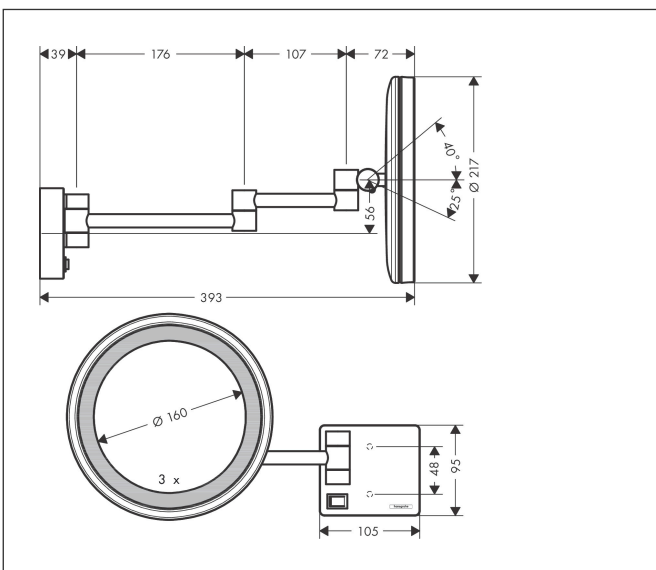

Merk hansgrohe
 Artikelnaam **AddStoris** scheerspiegel LED Licht
 Art.nr. 41790670
 Oppervlakte Mat zwart
 Netto prijs 263,71 EUR

reddot winner 2021

DESIGN
 AWARD
 2021

Product foto

Kenmerken

- van spiegelglas
- materiaal frame: metaal
- MoistureProof: duurzaam materiaal
- draaibaar
- vergrotingsfactor drievoudige versterking
- lichtbron: max. 2 W (21 x 0.08 W / LED)
- ingang: 100 - 240 Volt AC / 50/60 Hz
- uitgang: 21 V DC
- IP-beschermingsgraad: IP20
- met bevestigingsmateriaal
- verborgen bevestiging
- boorafstand: 48 mm
- diameter boorgat: 6 mm
- wandmontage
- revisieruimte aan te raden bij installatie

Maat tekeningen

Technologie

Merk	hansgrohe
Artikelnaam	AddStoris scheerspiegel LED Licht
Art.nr.	41790670
Oppervlakte	Mat zwart
Netto prijs	263,71 EUR

Explosietekening voor bouwjaar: >07/21

Merk hansgrohe
 Artikelnaam **AddStoris** scheerspiegel LED Licht
 Art.nr. 41790670
 Oppervlakte Mat zwart
 Netto prijs 263,71 EUR

Onderdelen voor bouwjaar: >07/21

Pos	Beschrijving	Art.nr.	Prijs
1	bevestigingsmateriaal	40915000	10,40