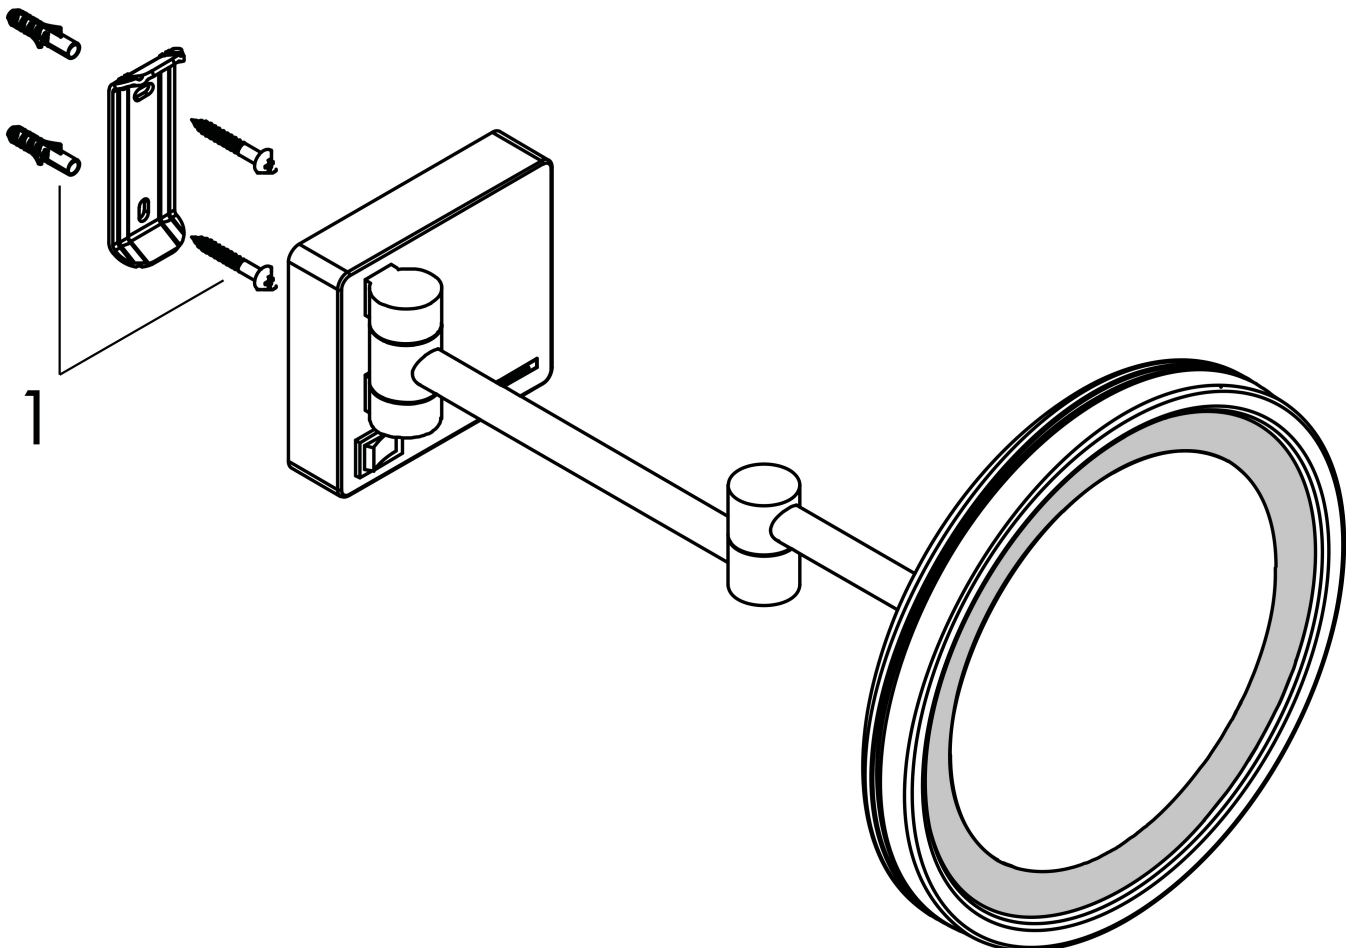

Merk hansgrohe
 Artikelnaam **AddStoris** scheerspiegel LED Licht
 Art.nr. 41790670
 Oppervlakte Mat zwart
 Netto prijs 263,71 EUR

reddot winner 2021

DESIGN
 AWARD
 2021

Product foto

Kenmerken

- van spiegelglas
- materiaal frame: metaal
- MoistureProof: duurzaam materiaal
- draaibaar
- vergrotingsfactor drievoudige versterking
- lichtbron: max. 2 W (21 x 0.08 W / LED)
- ingang: 100 - 240 Volt AC / 50/60 Hz
- uitgang: 21 V DC
- IP-beschermingsgraad: IP20
- met bevestigingsmateriaal
- verborgen bevestiging
- boorafstand: 48 mm
- diameter boorgat: 6 mm
- wandmontage
- revisieruimte aan te raden bij installatie

Maat tekeningen

Technologie

Merk	hansgrohe
Artikelnaam	AddStoris scheerspiegel LED Licht
Art.nr.	41790670
Oppervlakte	Mat zwart
Netto prijs	263,71 EUR

Explosietekening voor bouwjaar: >07/21

Merk hansgrohe
 Artikelnaam **AddStoris** scheerspiegel LED Licht
 Art.nr. 41790670
 Oppervlakte Mat zwart
 Netto prijs 263,71 EUR

Onderdelen voor bouwjaar: >07/21

Pos	Beschrijving	Art.nr.	Prijs
1	bevestigingsmateriaal	40915000	10,40