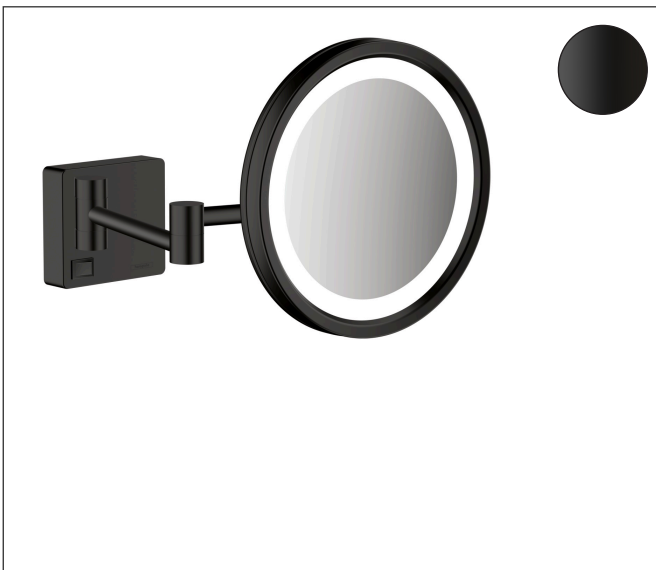

Merk hansgrohe
 Artikelnaam **AddStoris** scheerspiegel LED Licht
 Art.nr. 41790670
 Oppervlakte Mat zwart
 Netto prijs 263,71 EUR

reddot winner 2021

DESIGN
 AWARD
 2021

Product foto

Kenmerken

- van spiegelglas
- materiaal frame: metaal
- MoistureProof: duurzaam materiaal
- draaibaar
- vergrotingsfactor drievoudige versterking
- lichtbron: max. 2 W (21 x 0.08 W / LED)
- ingang: 100 - 240 Volt AC / 50/60 Hz
- uitgang: 21 V DC
- IP-beschermingsgraad: IP20
- met bevestigingsmateriaal
- verborgen bevestiging
- boorafstand: 48 mm
- diameter boorgat: 6 mm
- wandmontage
- revisieruimte aan te raden bij installatie

Maat tekeningen

Technologie

Merk	hansgrohe
Artikelnaam	AddStoris scheerspiegel LED Licht
Art.nr.	41790670
Oppervlakte	Mat zwart
Netto prijs	263,71 EUR

Explosietekening voor bouwjaar: >07/21

Merk hansgrohe
 Artikelnaam **AddStoris** scheerspiegel LED Licht
 Art.nr. 41790670
 Oppervlakte Mat zwart
 Netto prijs 263,71 EUR