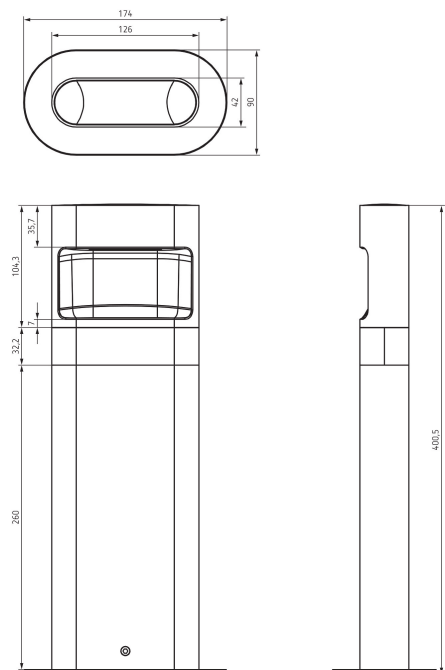

theLeda D BL AL

Artikelnr.: 1020705

theben

Maattekeningen

Accessoires

Spike theLeda D B

Artikelnr.: 9070765

Technische wijzigingen en drukfouten voorbehouden