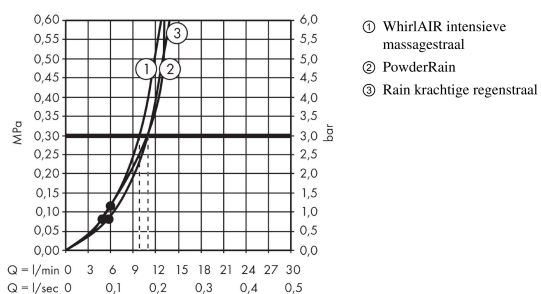

Doorstroomdiagram

De verbruikswaarden werden in overeenstemming met de praktijk met de bijbehorende armaturen (thermostaat/mengkraan/inbouwventiel) gemeten.