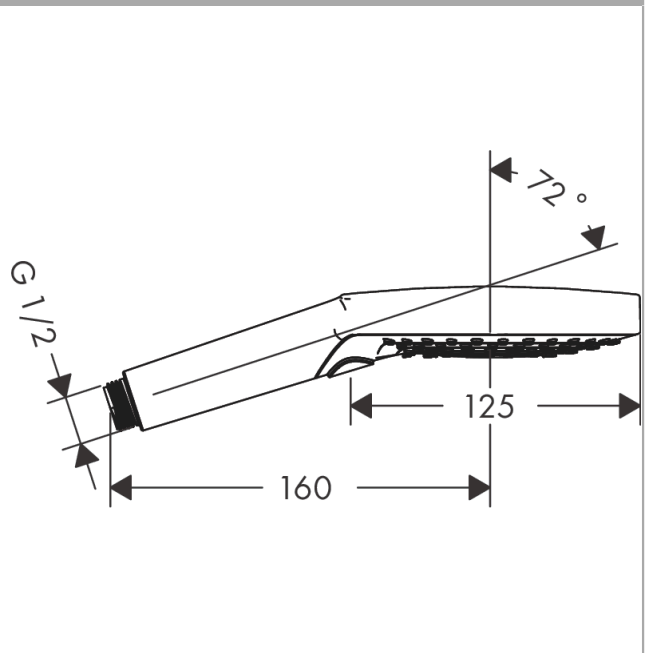

### Beschrijving

- diameter douchekop 125 mm
- PowderRain, Rain, Whirl intensieve massagestraal
- handige straalkeuze via Select-knop
- maximale doorstroomhoeveelheid bij 3 bar: 11 l/min
- met interne watervoering
- afspoelbare zeefafzichting
- Kiwa K6053\_Showers EN1112

### Maattekening