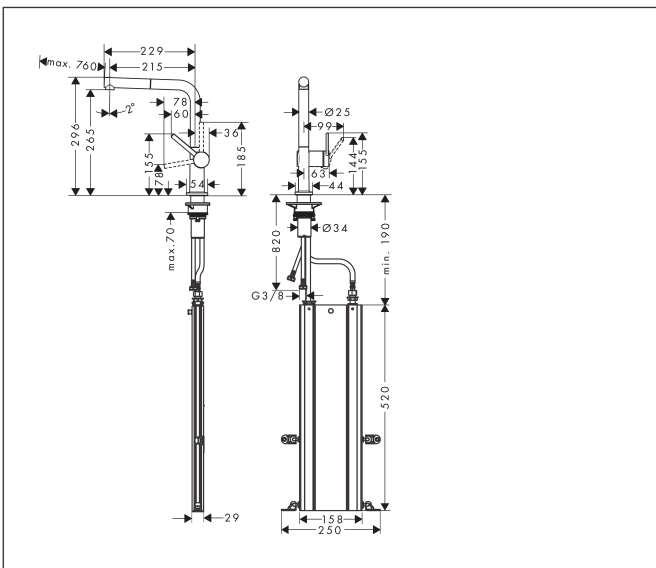

Merk hansgrohe
 Artikelnaam **Talis M54** ééngreeps keukenmengkraan 270 met uittrekbare uitloop en sBox
 Art.nr. 72809000
 Oppervlakte chroom
 Netto prijs 342,10 EUR

reddot winner 2020

reddot winner 2021

Product foto

Maat tekeningen

Kenmerken

- bestaat uit: ééngreeps keukenkraan, slangbox
- draaibereik verstelbaar in vier stappen 60°, 110°, 150° of 360°
- laminaire straal
- maximale doorstroomhoeveelheid bij 3 bar: 7 l/min
- keramisch kardoes
- eenvoudige montage dankzij de G 3/8 flexibele aansluitslangen
- met sBox voor vrije en soepele geleiding van de slang
- verlengstuk lengte tot 76 cm

Technologie

Straalsoorten

Certificaat

Merk hansgrohe
 Artikelnaam **Talis M54** ééngreeps keukenmengkraan 270 met uittrekbare uitloop en sBox
 Art.nr. 72809000
 Oppervlakte chroom
 Netto prijs 342,10 EUR

Stroomschema

Merk hansgrohe
 Artikelnaam **Talis M54** ééngreeps keukenmengkraan 270 met uittrekbare uitloop en sBox
 Art.nr. 72809000
 Oppervlakte chroom
 Netto prijs 342,10 EUR

Explosietekening voor bouwjaar: >12/19