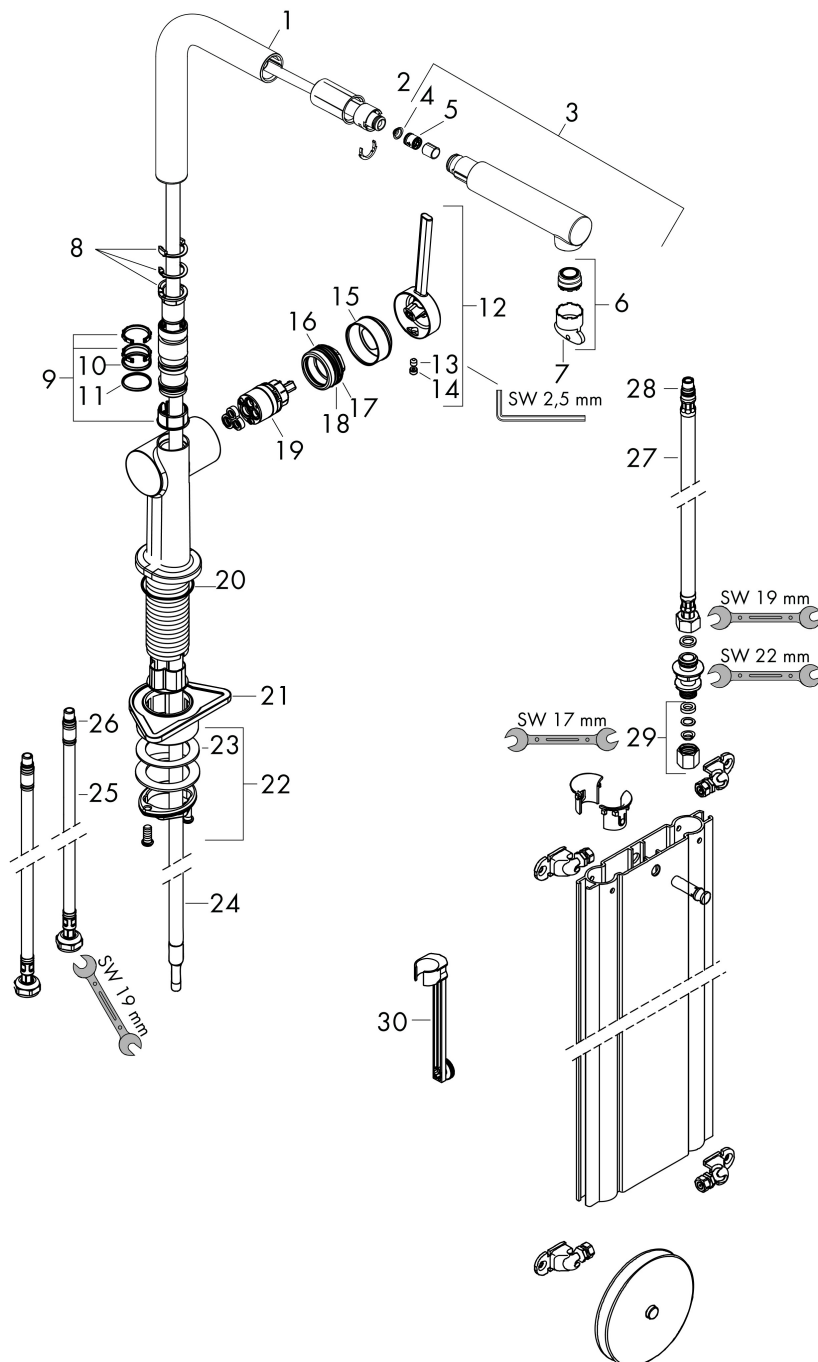

Product foto

Maat tekeningen

Kenmerken

- bestaat uit: ééngreeps keukenkraan, slangbox
- draaibereik verstelbaar in vier stappen 60°, 110°, 150° of 360°
- laminaire straal
- maximale doorstroomhoeveelheid bij 3 bar: 7 l/min
- keramisch kardoes
- eenvoudige montage dankzij de G 3/8 flexibele aansluitslangen
- met sBox voor vrije en soepele geleiding van de slang
- verlengstuk lengte tot 76 cm

Stroomschema

Merk hansgrohe
 Artikelnaam **Talis M54** ééngreeps keukenmengkraan 270 met uittrekbare uitloop en sBox
 Art.nr. 72809000
 Oppervlakte chroom
 Netto prijs 342,10 EUR

Explosietekening voor bouwjaar: >12/19

Merk	hansgrohe
Artikelnaam	Talis M54 ééngreeps keukenmengkraan 270 met uittrekbare uitloop en sBox
Art.nr.	72809000
Oppervlakte	chroom
Netto prijs	342,10 EUR

Onderdelen voor bouwjaar: >12/19

Pos	Beschrijving	Art.nr.	Prijs
1	uitloop compl.	93749000	52,00
2	O-ring 8x2	98112000	3,00
3	vuistdouche	93751000	64,30
4	zeef	98516000	4,80
5	terugslagklep DW 10	96456000	7,70
6	straalschijf	93748000	20,40
7	servicesleutel	93750000	7,70
8	aanslagringset (60° / 110° / 150°)	94911000	12,70
9	stelringset	98365000	7,70
10	O-ring 19x2	98426000	3,00
11	O-ring 20x1,5	98197000	3,00
12	greep	93736000	32,70
13	inbusschroef M5x5	98446000	3,00
14	greepstop	93735610	7,70
15	afdekkap	93737000	32,70
16	moer	93738000	40,60
17	O-ring 29x2	98391000	3,00
18	O-ring 30x1,5	98433000	3,00
19	kardoes compl.	93740000	78,40
20	O-ring 35x3	98052000	3,00
21	bevestigingsmateriaal	97523000	4,80
22	schachtbevestigingsset compl. (Ø 34)	95049000	12,70
23	stelring	97548000	3,00
24	slang	93815000	91,50
25	aansluitslang 900 mm M8x0,75 G3/8	93746000	32,70
26	O-ring 6,6x1,6	93019000	3,00
27	aansluitslang 450 mm M8x0,75 G3/8	97206000	25,70
28	O-ring 7x1,5	98422000	3,00
29	klemverbinding	96099000	7,70
30	verlengset	43333000	26,92