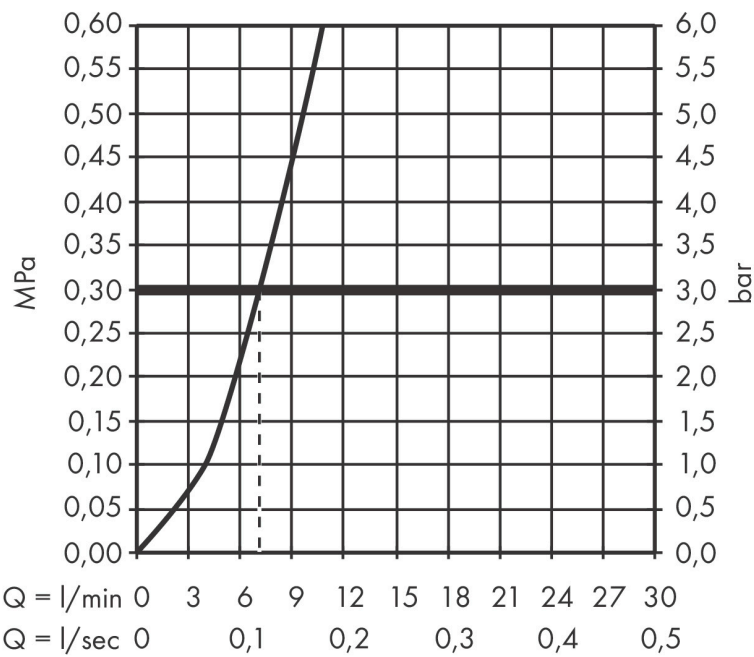

Product foto

Maat tekeningen

Kenmerken

- bestaat uit: ééngreeps keukenkraan, slangbox
- draaibereik verstelbaar in vier stappen 60°, 110°, 150° of 360°
- laminaire straal
- maximale doorstroomhoeveelheid bij 3 bar: 7 l/min
- keramisch kardoes
- eenvoudige montage dankzij de G 3/8 flexibele aansluitslangen
- met sBox voor vrije en soepele geleiding van de slang
- verlengstuk lengte tot 76 cm

Technologie

Straalsoorten

Certificaat

Merk hansgrohe
 Artikelnaam **Talis M54** ééngreeps keukenmengkraan 270 met uittrekbare uitloop en sBox
 Art.nr. 72809000
 Oppervlakte chroom
 Netto prijs 342,10 EUR

Stroomschema

Merk hansgrohe
 Artikelnaam **Talis M54** ééngreeps keukenmengkraan 270 met uittrekbare uitloop en sBox
 Art.nr. 72809000
 Oppervlakte chroom
 Netto prijs 342,10 EUR

Explosietekening voor bouwjaar: >12/19