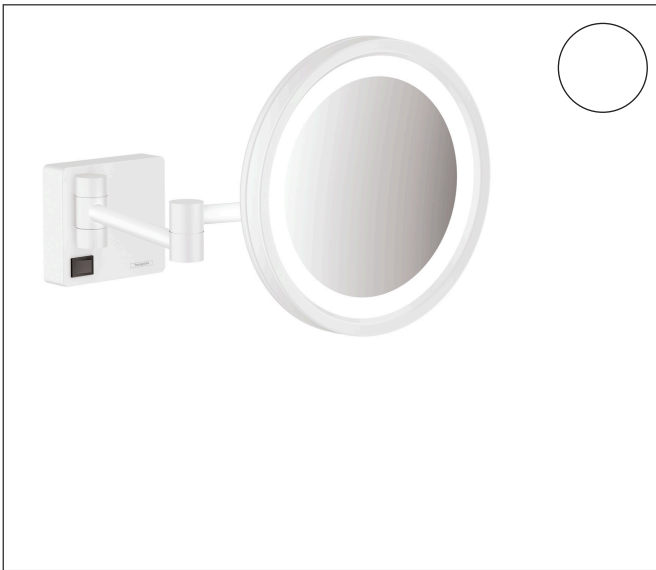

Merk hansgrohe
 Artikelnaam **AddStoris** scheerspiegel LED Licht
 Art.nr. 41790700
 Oppervlakte Mat wit
 Netto prijs 263,71 EUR

reddot winner 2021

DESIGN
AWARD
2021

Product foto

Kenmerken

- van spiegelglas
- materiaal frame: metaal
- MoistureProof: duurzaam materiaal
- draaibaar
- vergrotingsfactor drievoudige versterking
- lichtbron: max. 2 W (21 x 0.08 W / LED)
- ingang: 100 - 240 Volt AC / 50/60 Hz
- uitgang: 21 V DC
- IP-beschermingsgraad: IP20
- met bevestigingsmateriaal
- verborgen bevestiging
- boorafstand: 48 mm
- diameter boorgat: 6 mm
- wandmontage
- revisieruimte aan te raden bij installatie

Maat tekeningen

Technologie

Merk	hansgrohe
Artikelnaam	AddStoris scheerspiegel LED Licht
Art.nr.	41790700
Oppervlakte	Mat wit
Netto prijs	263,71 EUR

Explosietekening voor bouwjaar: >07/21

Merk hansgrohe
Artikelnaam **AddStoris** scheerspiegel LED Licht
Art.nr. 41790700
Oppervlakte Mat wit
Netto prijs 263,71 EUR