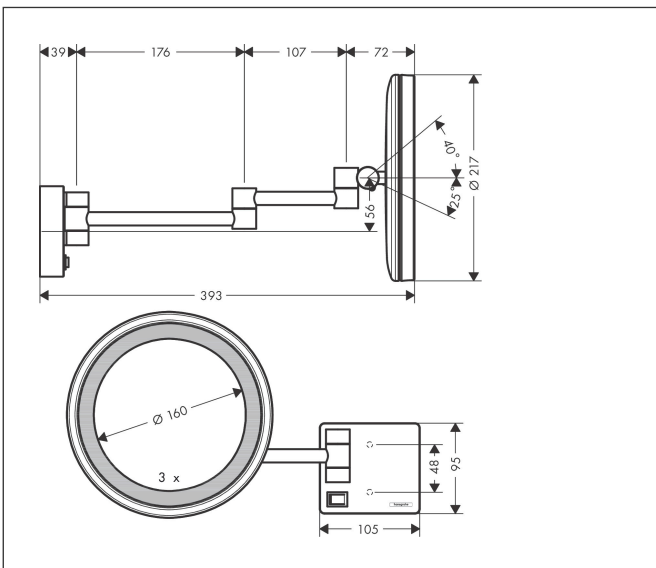

Merk hansgrohe
 Artikelnaam **AddStoris** scheerspiegel LED Licht
 Art.nr. 41790700
 Oppervlakte Mat wit
 Netto prijs 263,71 EUR

reddot winner 2021

DESIGN
AWARD
2021

Product foto

Kenmerken

- van spiegelglas
- materiaal frame: metaal
- MoistureProof: duurzaam materiaal
- draaibaar
- vergrotingsfactor drievoudige versterking
- lichtbron: max. 2 W (21 x 0.08 W / LED)
- ingang: 100 - 240 Volt AC / 50/60 Hz
- uitgang: 21 V DC
- IP-beschermingsgraad: IP20
- met bevestigingsmateriaal
- verborgen bevestiging
- boorafstand: 48 mm
- diameter boorgat: 6 mm
- wandmontage
- revisieruimte aan te raden bij installatie

Maat tekeningen

Technologie

Merk	hansgrohe
Artikelnaam	AddStoris scheerspiegel LED Licht
Art.nr.	41790700
Oppervlakte	Mat wit
Netto prijs	263,71 EUR

Explosietekening voor bouwjaar: >07/21

Merk hansgrohe
Artikelnaam **AddStoris** scheerspiegel LED Licht
Art.nr. 41790700
Oppervlakte Mat wit
Netto prijs 263,71 EUR

Onderdelen voor bouwjaar: >07/21

Pos	Beschrijving	Art.nr.	Prijs
1	bevestigingsmateriaal	40915000	10,40