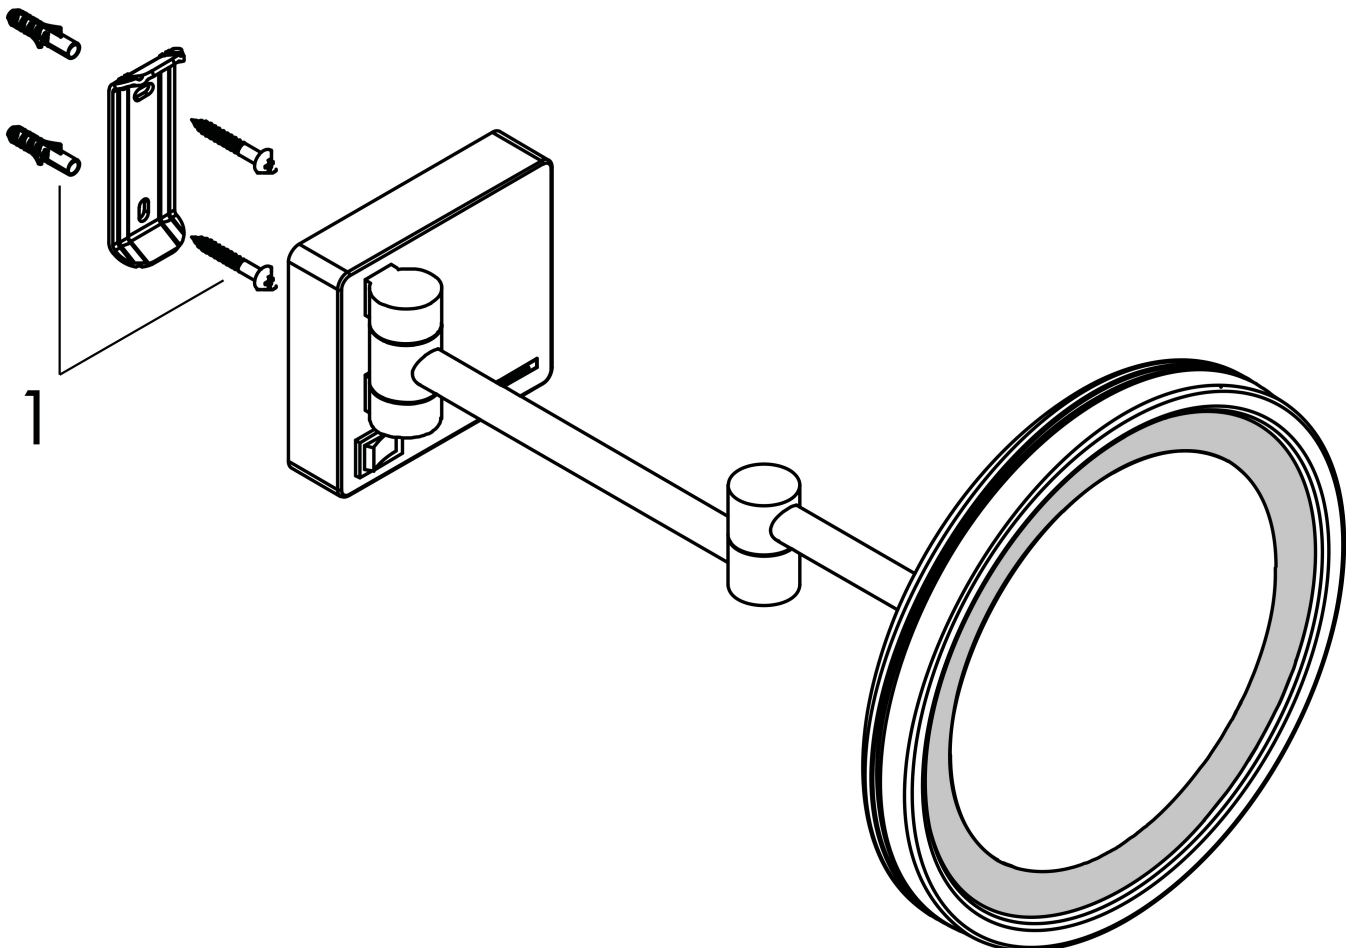

Merk hansgrohe
 Artikelnaam **AddStoris** scheerspiegel LED Licht
 Art.nr. 41790700
 Oppervlakte Mat wit
 Netto prijs 263,71 EUR

reddot winner 2021

DESIGN
AWARD
2021

Product foto

Kenmerken

- van spiegelglas
- materiaal frame: metaal
- MoistureProof: duurzaam materiaal
- draaibaar
- vergrotingsfactor drievoudige versterking
- lichtbron: max. 2 W (21 x 0.08 W / LED)
- ingang: 100 - 240 Volt AC / 50/60 Hz
- uitgang: 21 V DC
- IP-beschermingsgraad: IP20
- met bevestigingsmateriaal
- verborgen bevestiging
- boorafstand: 48 mm
- diameter boorgat: 6 mm
- wandmontage
- revisieruimte aan te raden bij installatie

Maat tekeningen

Technologie

Merk	hansgrohe
Artikelnaam	AddStoris scheerspiegel LED Licht
Art.nr.	41790700
Oppervlakte	Mat wit
Netto prijs	263,71 EUR

Explosietekening voor bouwjaar: >07/21

Merk hansgrohe
Artikelnaam **AddStoris** scheerspiegel LED Licht
Art.nr. 41790700
Oppervlakte Mat wit
Netto prijs 263,71 EUR

Onderdelen voor bouwjaar: >07/21

Pos	Beschrijving	Art.nr.	Prijs
1	bevestigingsmateriaal	40915000	10,40