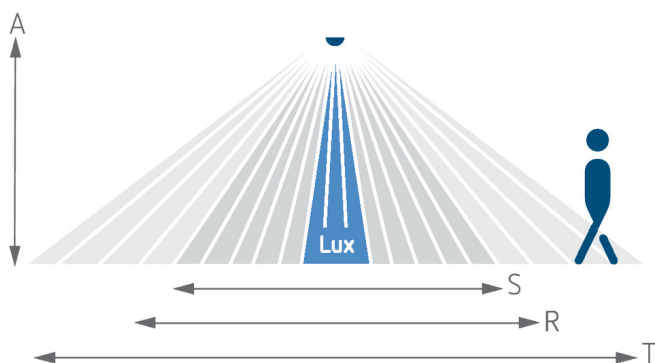

theRonda S360 KNX AP GR

Artikelnr.: 2089551

theben

Technische specificaties

theRonda S360 KNX AP GR		theRonda S360 KNX AP GR	
Type aansluiting	KNX-busklem	Nalooptijd aanwezigheid	10 s - 120 min
Soort montage	Plafondmontage, Opbouw	Inschakelvertraging aanwezigheid	10 s - 30 min / inactief
Nalooptijd licht	30 s - 60 min	Omgevingstemperatuur	-15°C ... 50°C
Lampsoorten	Energiespaarlampen, Fluorescentielampen, Gloei- / halogeenvlampen, LEDs	Detectiebereik	50 m² (ø 8 m | 360°)
Soort lichtmeting	Mixlichtmeting	Kleur	Grijs
		Beschermingsgraad	IP 54

Detectiebereik voor planningstoepassingen bij een temperatuur van 21 °C

Montagehoogte (A)	Zittend (S)	Dwars op (T)	Recht op (R)
2 m	5 m² | 2,5 m	38 m² | 7 m	5 m² | 2,5 m
2,5 m	7 m² | 3 m	38 m² | 7 m	7 m² | 3 m
3 m	13 m² | 4 m	50 m² | 8 m	13 m² | 4 m
3,5 m	13 m² | 4 m	50 m² | 8 m	13 m² | 4 m
4 m	13 m² | 4 m	64 m² | 9 m	13 m² | 4 m

Technische wijzigingen en drukfouten voorbehouden

nadere informatie op: www.theben-nederland.nl/producten/2089551

De belastingsgegevens worden bepaald met voorbeeldige geselecteerde lichtbronnen en zijn daarom typische gegevens vanwege het grote aantal beschikbare producten.

30-3-2026
Pagina 2 van 3