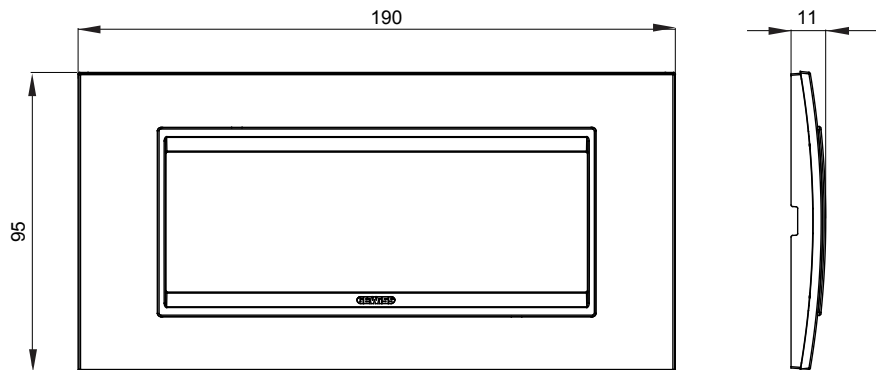

DIMENSIONAL

TECHNICAL SYMBOLOGY

STANDARDS/APPROVALS