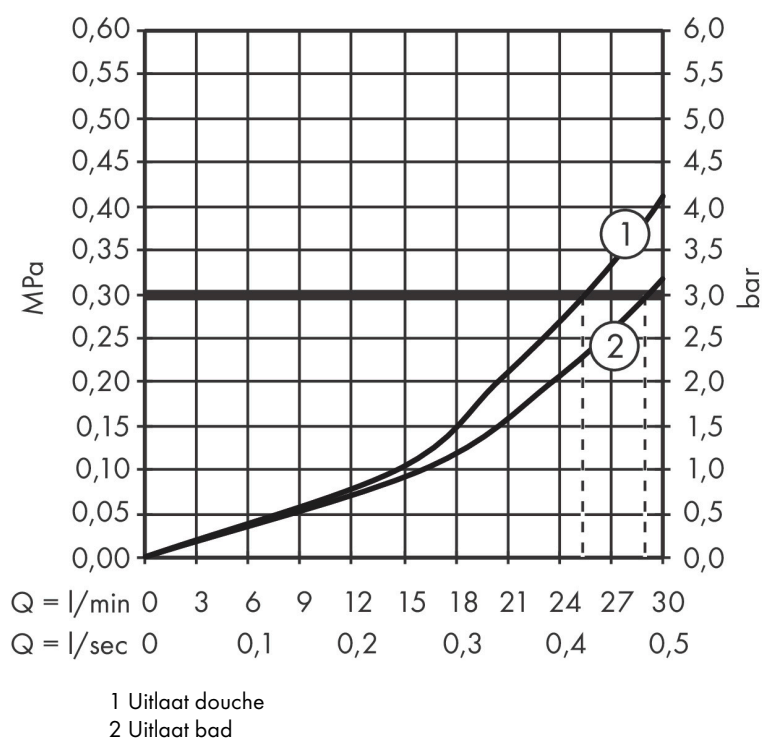

Merk	AXOR
Artikelnaam	AXOR Uno thermostaat afbouwdeel met stop-/omstelkraan
Art.nr.	38720000
Oppervlakte	chrom
Netto prijs	1.036,24 EUR

Product foto

Kenmerken

- thermostaatkardoes, stop- en omstelkraan
- maximale doorstroomhoeveelheid bij 3 bar: 29 l/min
- doorstroomhoeveelheid bovenste uitloop: 25 l/min
- waterdoorstroom onderuitgang: 29 l/min
- Veiligheidsblokkering bij 40°C
- temperatuurbegrenzing instelbaar
- aansluiting: inbouwdeel

Maat tekeningen

Technologie

Certificaat

Merk	AXOR
Artikelnaam	AXOR Uno thermostaat afbouwdeel met stop-/omstelkraan
Art.nr.	38720000
Oppervlakte	chrom
Netto prijs	1.036,24 EUR

Benodigde onderdelen

Product foto	Artikelnaam	Art.nr.	Prijs
	AXOR Inbouwdeel	01400180	130,00
	hansgrohe Adapterplaat voor iBox Universal 2	13588000	33,03

Merk AXOR
 Artikelnaam **AXOR Uno** thermostaat afbouwdeel met stop-/omstelkraan
 Art.nr. 38720000
 Oppervlakte chroom
 Netto prijs 1.036,24 EUR

Stroomschema

Merk	AXOR
Artikelnaam	AXOR Uno thermostaat afbouwdeel met stop-/omstelkraan
Art.nr.	38720000
Oppervlakte	chrom
Netto prijs	1.036,24 EUR