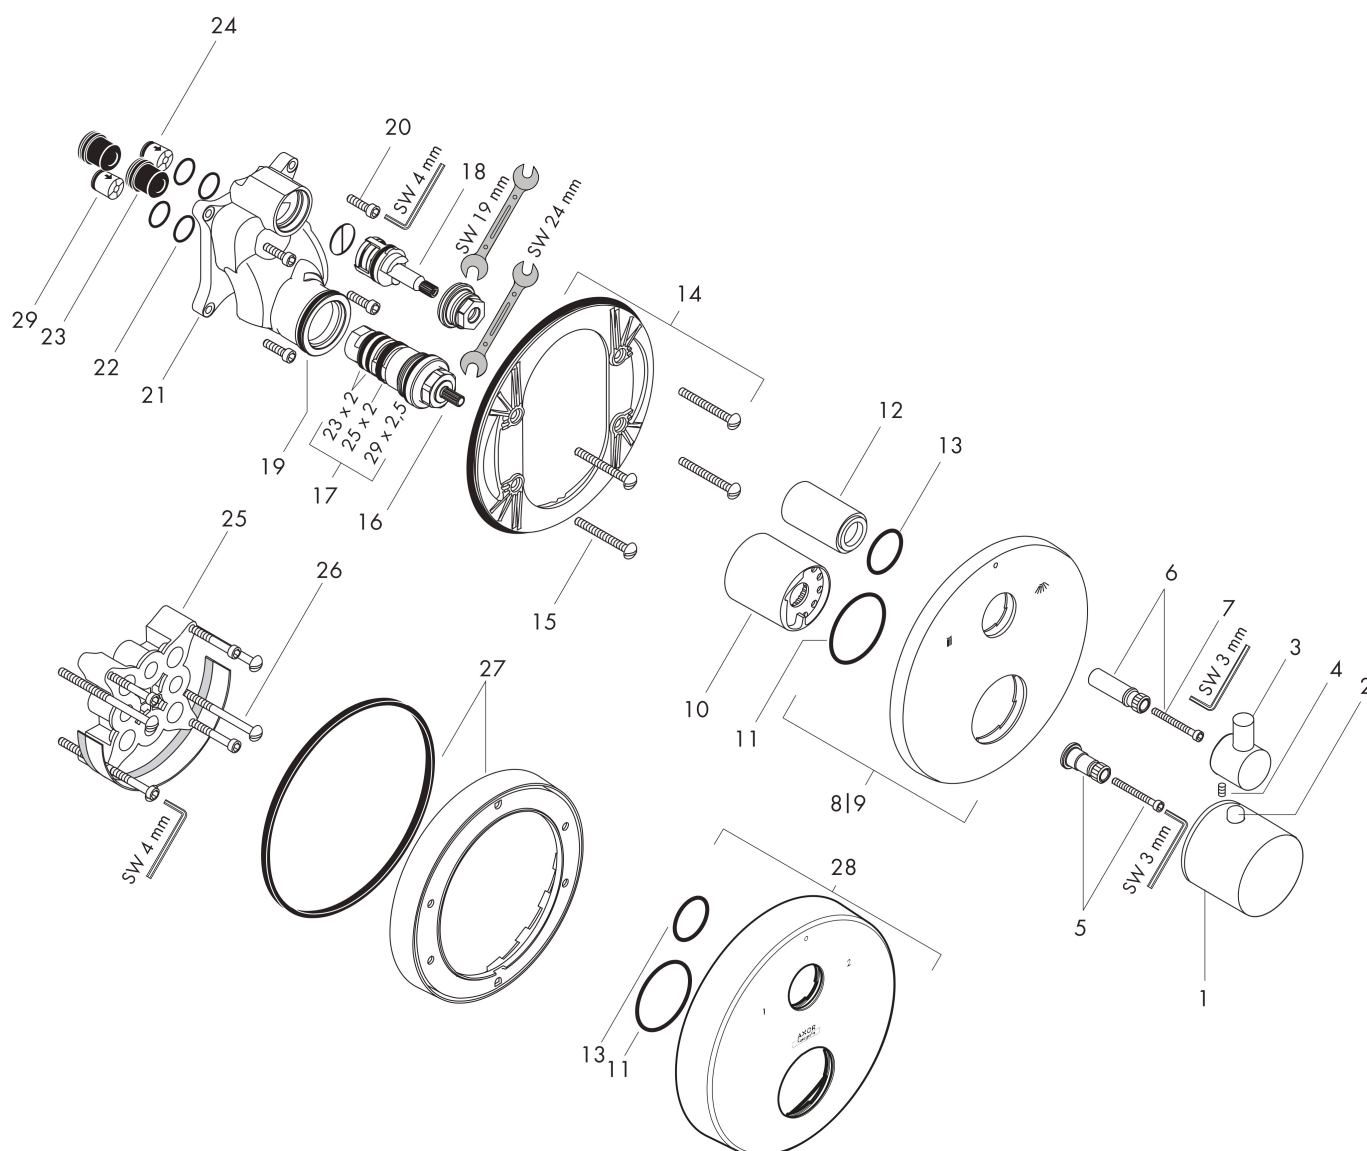

Merk	AXOR
Artikelnaam	AXOR Uno thermostaat afbouwdeel met stop-/omstelkraan
Art.nr.	38720000
Oppervlakte	chrom
Netto prijs	1.036,24 EUR

Product foto

Kenmerken

- thermostaatkardoes, stop- en omstelkraan
- maximale doorstroomhoeveelheid bij 3 bar: 29 l/min
- doorstroomhoeveelheid bovenste uitloop: 25 l/min
- waterdoorstroom onderuitgang: 29 l/min
- Veiligheidsblokkering bij 40°C
- temperatuurbegrenzing instelbaar
- aansluiting: inbouwdeel

Maat tekeningen

Technologie

Certificaat

Merk	AXOR
Artikelnaam	AXOR Uno thermostaat afbouwdeel met stop-/omstelkraan
Art.nr.	38720000
Oppervlakte	chrom
Netto prijs	1.036,24 EUR

Benodigde onderdelen

Product foto	Artikelnaam	Art.nr.	Prijs
	AXOR Inbouwdeel	01400180	130,00
	hansgrohe Adapterplaat voor iBox Universal 2	13588000	33,03

Explosietekening voor bouwjaar: >09/12

Merk	AXOR
Artikelnaam	AXOR Uno thermostaat afbouwdeel met stop-/omstelkraan
Art.nr.	38720000
Oppervlakte	chrom
Netto prijs	1.036,24 EUR

Onderdelen voor bouwjaar: >09/12