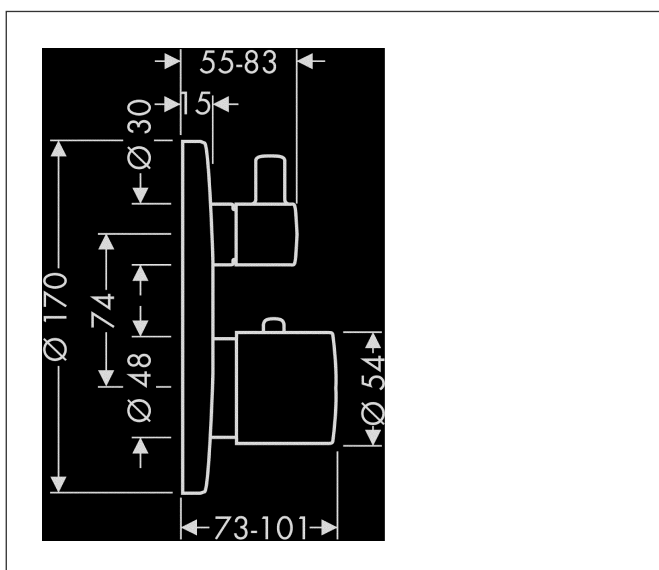

Merk	AXOR
Artikelnaam	AXOR Uno thermostaat afbouwdeel met stop-/omstelkraan
Art.nr.	38720000
Oppervlakte	chrom
Netto prijs	1.036,24 EUR

Product foto

Kenmerken

- thermostaatkardoes, stop- en omstelkraan
- maximale doorstroomhoeveelheid bij 3 bar: 29 l/min
- doorstroomhoeveelheid bovenste uitloop: 25 l/min
- waterdoorstroom onderuitgang: 29 l/min
- Veiligheidsblokkering bij 40°C
- temperatuurbegrenzing instelbaar
- aansluiting: inbouwdeel

Maat tekeningen

Technologie

Certificaat

Merk	AXOR
Artikelnaam	AXOR Uno thermostaat afbouwdeel met stop-/omstelkraan
Art.nr.	38720000
Oppervlakte	chrom
Netto prijs	1.036,24 EUR

Benodigde onderdelen

Product foto	Artikelnaam	Art.nr.	Prijs
	AXOR Inbouwdeel	01400180	130,00
	hansgrohe Adapterplaat voor iBox Universal 2	13588000	33,03