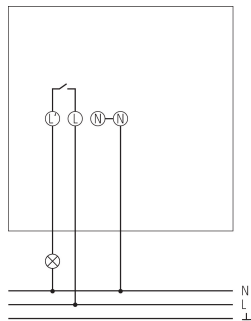

LUXA 103-100 UA WH

Artikelnr.: 1030045

theben

Aansluitschema's

Detectiebereik voor planningstoepassingen bij een temperatuur van 21 °C

Montagehoogte (A)	Dwars op (t)	Recht op (R)
2,5 m	12 m	4 m

Technische wijzigingen en drukfouten voorbehouden