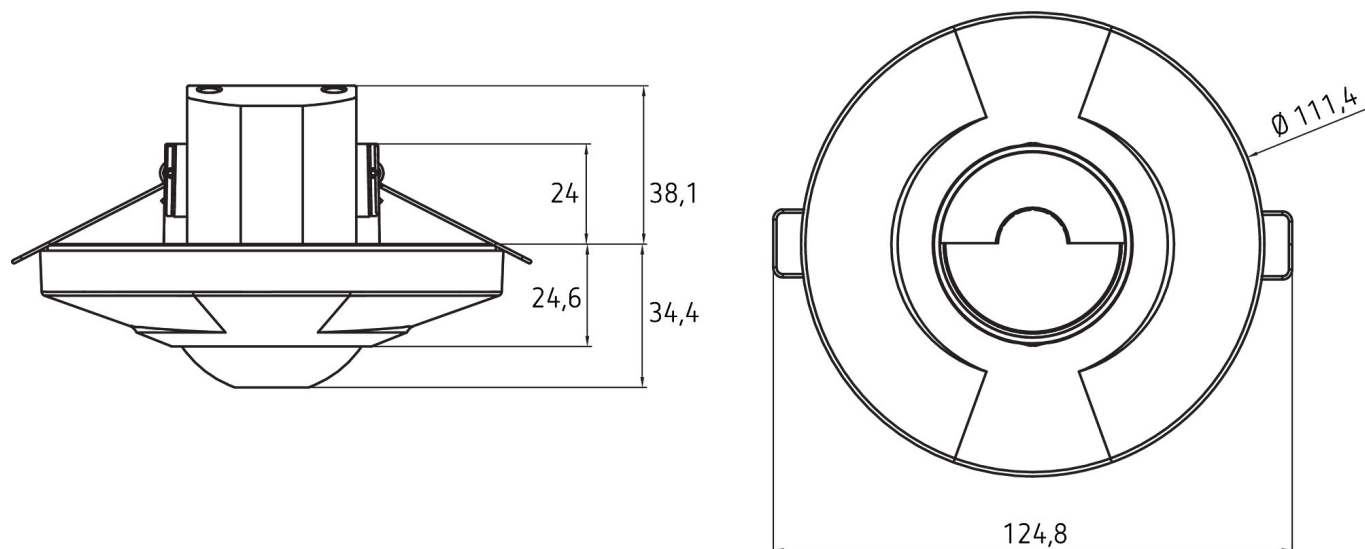

LUXA 103-100 UA WH

Artikelnr.: 1030045

theben

Maattekeningen

Accessoires

Opbouwhuis LUXA 103-100 U

Artikelnr.: 9070986

Technische wijzigingen en drukfouten voorbehouden

nadere informatie op: www.theben-nederland.nl/producten/1030045

De belastingsgegevens worden bepaald met voorbeeldige geselecteerde lichtbronnen en zijn daarom typische gegevens vanwege het grote aantal beschikbare producten.

31-3-2026
Pagina 3 van 3