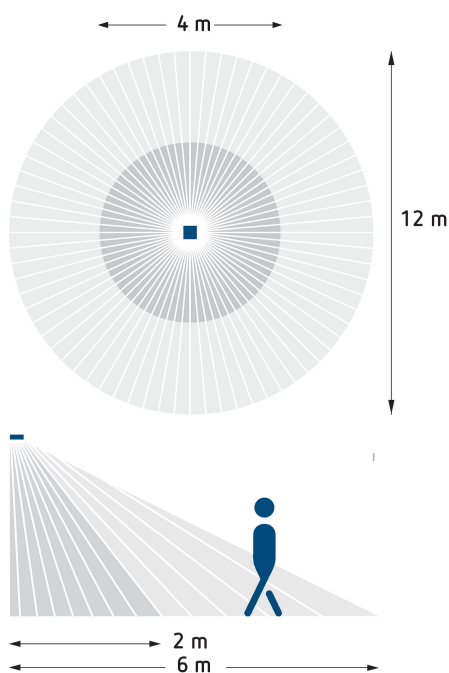

LUXA 103-100 UA WH

Artikelnr.: 1030045

theben

Aansluitschema's

Detectiebereik voor planningstoepassingen bij een temperatuur van 21 °C

Montagehoogte (A)	Dwars op (t)	Recht op (R)
2,5 m	12 m	4 m

Technische wijzigingen en drukfouten voorbehouden