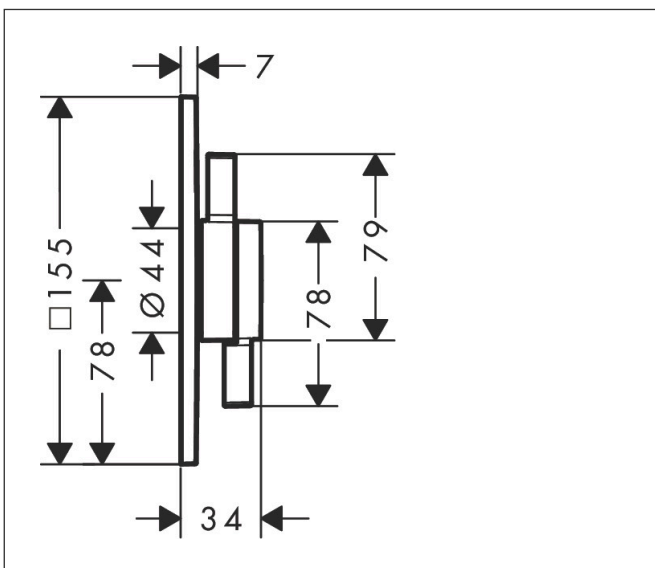

Merk hansgrohe
 Artikelnaam **DuoTurn Q** inbouw mengkraan voor 2 functies
 Art.nr. 75414000
 Oppervlakte chroom
 Netto prijs 255,84 EUR

Product foto

Kenmerken

- 2 functies
- volumecontrole en omstelling voor 2 functies
- maximale doorstroomhoeveelheid bij 3 bar: 29,5 l/min
- maximale doorstroomhoeveelheid bij 1 bar: 15 l/min
- doorstroomhoeveelheid bovenste uitloop: 29,5 l/min
- keramisch kardoes voor temperatuurbediening, stop- en omstelkraan
- vlak rozet voor meer ruimte in de douche
- eenvoudige installatie dankzij voorgemonteerd functieblok
- grepen altijd op dezelfde hoogte ongeacht de installatiediepte van het inbouwdeel
- rozet kan worden uitgelijnd met +/- 3°
- materiaal rozet: kunststof
- materiaal grepen: metaal
- minimale bedrijfsdruk: 1 bar
- maximale bedrijfsdruk: 10 bar
- mengkraan wordt geleverd met knoppen Rain klein, Rain groot, handdouche, Waterval, bad
- aansluiting: inbouwdeel iBox universal 2 (# 01500180)
- waterdoorstroom onderuitgang: 29,5 l/min

Maat tekeningen

Technologie

Certificaat

Merk hansgrohe
Artikelnaam **DuoTurn Q** inbouw mengkraan voor 2 functies
Art.nr. 75414000
Oppervlakte chroom
Netto prijs 255,84 EUR

Benodigde onderdelen

Product foto	Artikelnaam	Art.nr.	Prijs
	hansgrohe Inbouwdeel	01500180	130,00