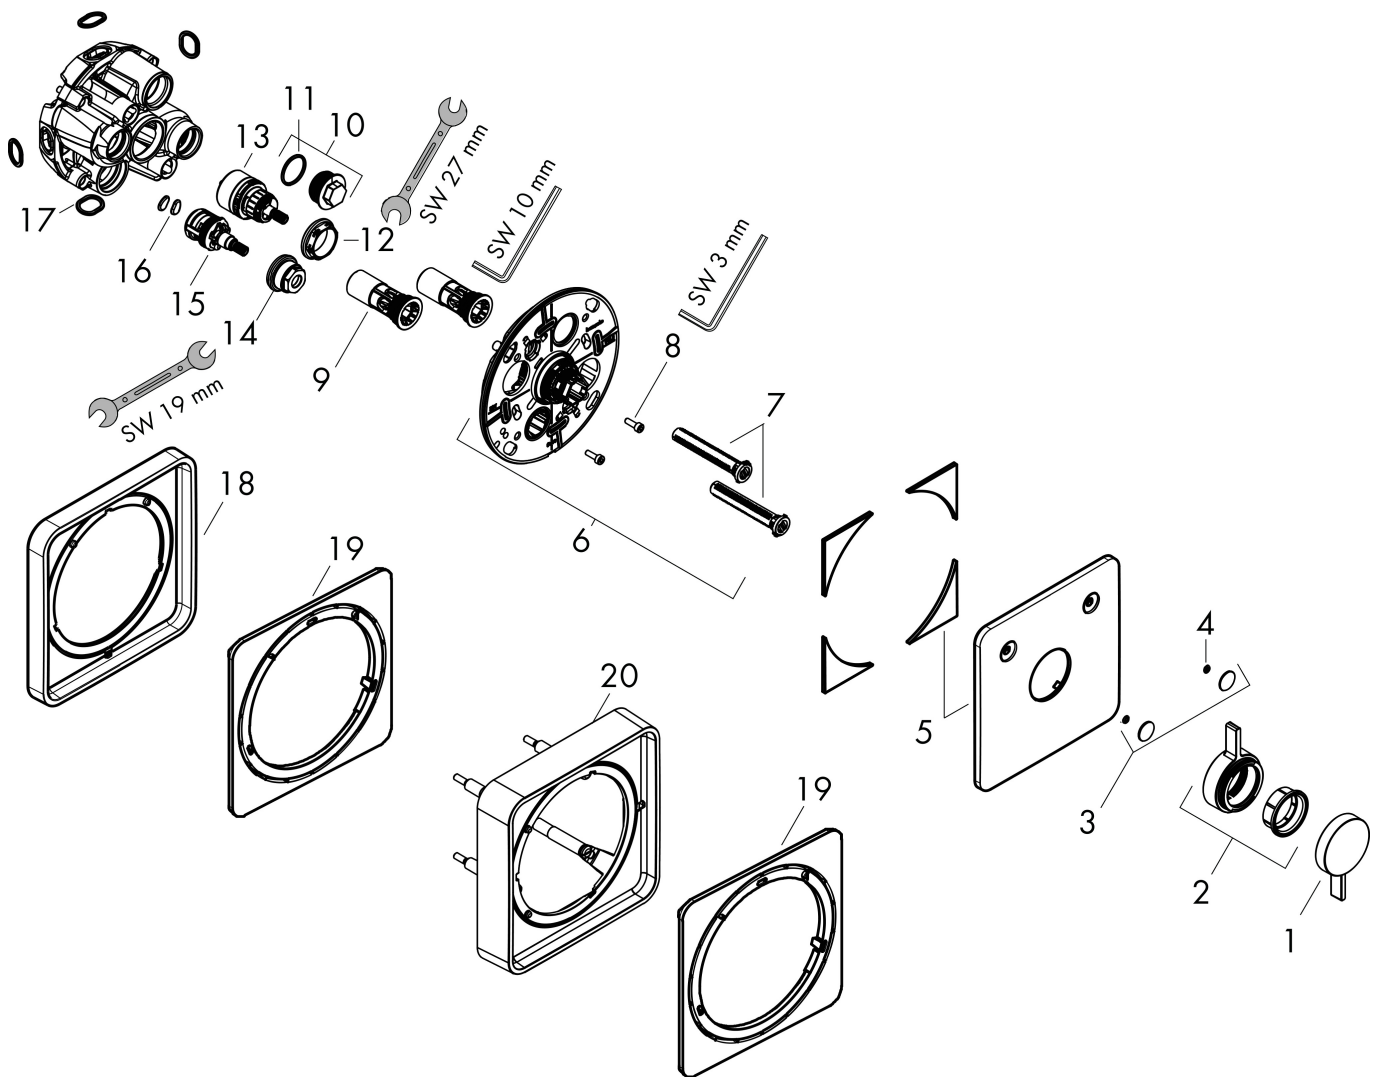

Merk hansgrohe
 Artikelnaam **DuoTurn Q** inbouw mengkraan voor 2 functies
 Art.nr. 75414000
 Oppervlakte chroom
 Netto prijs 255,84 EUR

Product foto

Kenmerken

- 2 functies
- volumecontrole en omstelling voor 2 functies
- maximale doorstroomhoeveelheid bij 3 bar: 29,5 l/min
- maximale doorstroomhoeveelheid bij 1 bar: 15 l/min
- doorstroomhoeveelheid bovenste uitloop: 29,5 l/min
- keramisch kardoes voor temperatuurbediening, stop- en omstelkraan
- vlak rozet voor meer ruimte in de douche
- eenvoudige installatie dankzij voorgemonteerd functieblok
- grepen altijd op dezelfde hoogte ongeacht de installatiediepte van het inbouwdeel
- rozet kan worden uitgelijnd met +/- 3°
- materiaal rozet: kunststof
- materiaal grepen: metaal
- minimale bedrijfsdruk: 1 bar
- maximale bedrijfsdruk: 10 bar
- mengkraan wordt geleverd met knoppen Rain klein, Rain groot, handdouche, Waterval, bad
- aansluiting: inbouwdeel iBox universal 2 (# 01500180)
- waterdoorstroom onderuitgang: 29,5 l/min

Explosietekening voor bouwjaar: >09/23

Merk	hansgrohe
Artikelnaam	DuoTurn Q inbouw mengkraan voor 2 functies
Art.nr.	75414000
Oppervlakte	chrom
Netto prijs	255,84 EUR

Onderdelen voor bouwjaar: >09/23

Pos	Beschrijving	Art.nr.	Prijs
1	greep	94913000	34,01
2	kraangreep	94914000	26,73
3	symboolset	94924000	34,01
4	O-ring 3,1x1,6	94927000	4,99
5	rozet	94916000	42,22
6	rozetdrager	94918000	54,08
7	compensatieset	94930000	8,01
8	cilinderkopschroef M4x12	94929000	4,99
9	service eenheid	94928000	26,73
10	Stop	94919000	3,12
11	O-Ring 22x2	98185000	3,12
12	moer	98913000	17,26
13	kardoes compl.	98303000	66,87
14	moer	92853000	8,01
15	bovendeel met omstelling	94716000	42,22
16	zeef	94920000	8,01
17	O-ring 16x2,5	98134000	3,12
18	verlengset 5 mm	13613000	82,61
19	verlengset	13628000	39,15
20	verlengset 22 mm	13618000	110,18
a	Basisset	01500180	130,00
b	verlengset 25 - 75 mm	13632000	38,54
c	Veiligheidscombinatie volgens EN 1717	13077000	132,23