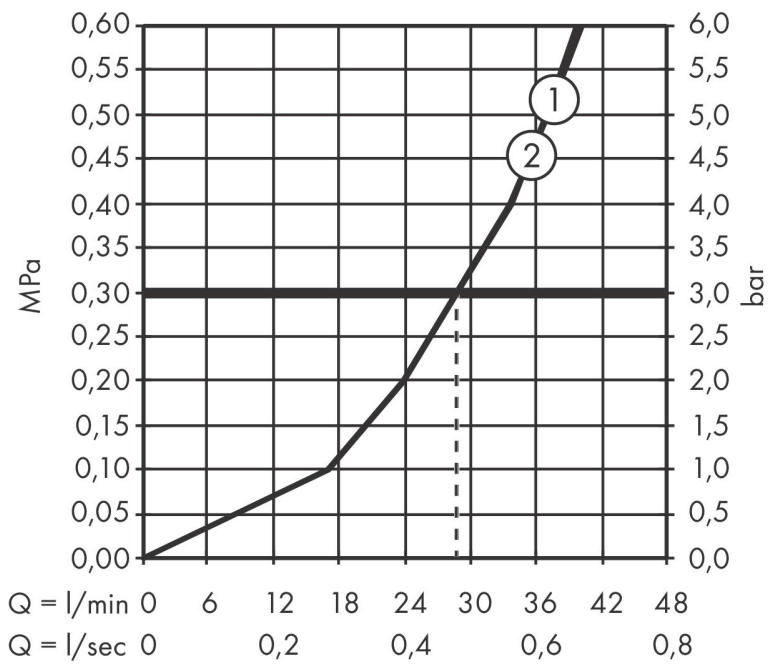

Merk hansgrohe
 Artikelnaam **DuoTurn Q** inbouw mengkraan voor 2 functies
 Art.nr. 75414000
 Oppervlakte chroom
 Netto prijs 255,84 EUR

Product foto

Kenmerken

- 2 functies
- volumecontrole en omstelling voor 2 functies
- maximale doorstroomhoeveelheid bij 3 bar: 29,5 l/min
- maximale doorstroomhoeveelheid bij 1 bar: 15 l/min
- doorstroomhoeveelheid bovenste uitloop: 29,5 l/min
- keramisch kardoes voor temperatuurbediening, stop- en omstelkraan
- vlak rozet voor meer ruimte in de douche
- eenvoudige installatie dankzij voorgemonteerd functieblok
- grepen altijd op dezelfde hoogte ongeacht de installatiediepte van het inbouwdeel
- rozet kan worden uitgelijnd met +/- 3°
- materiaal rozet: kunststof
- materiaal grepen: metaal
- minimale bedrijfsdruk: 1 bar
- maximale bedrijfsdruk: 10 bar
- mengkraan wordt geleverd met knoppen Rain klein, Rain groot, handdouche, Waterval, bad
- aansluiting: inbouwdeel iBox universal 2 (# 01500180)
- waterdoorstroom onderuitgang: 29,5 l/min

Maat tekeningen

Technologie

Certificaat

Merk hansgrohe
Artikelnaam **DuoTurn Q** inbouw mengkraan voor 2 functies
Art.nr. 75414000
Oppervlakte chroom
Netto prijs 255,84 EUR

Benodigde onderdelen

Product foto	Artikelnaam	Art.nr.	Prijs
	hansgrohe Inbouwdeel	01500180	130,00

Merk hansgrohe
 Artikelnaam **DuoTurn Q** inbouw mengkraan voor 2 functies
 Art.nr. 75414000
 Oppervlakte chroom
 Netto prijs 255,84 EUR

Stroomschema

1 Uitgang 1
 2 Uitgang 2

Merk hansgrohe
 Artikelnaam **DuoTurn Q** inbouw mengkraan voor 2 functies
 Art.nr. 75414000
 Oppervlakte chroom
 Netto prijs 255,84 EUR