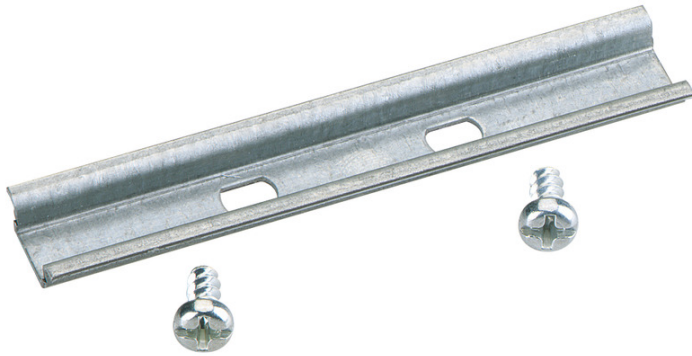

DIN-rail

TS 15-80

TS 15-80

DIN-rail

Artikelnummer: 19708001

Afmetingen: 15 x 80,0 x 5 mm

DIN-rail conform DIN EN 60715, 15 x 5, 15 mm
breed, incl. bevestigingsschroeven

**Voor TK 97, TK 99, TK 1111, TK 1309, TK 1313, TK 1809,
TK 1811, lengte 80 mm**

Technische gegevens

Afmetingen

Breedte:	15 mm
Lengte:	80.0 mm
Hoogte:	5 mm
Gewicht:	0.019 kg

Sales Information

EAN:	4013902556656
ETIM-klasse:	EC001285
Douanetariefnummer:	73089098
Minimum bestelwaarde:	1