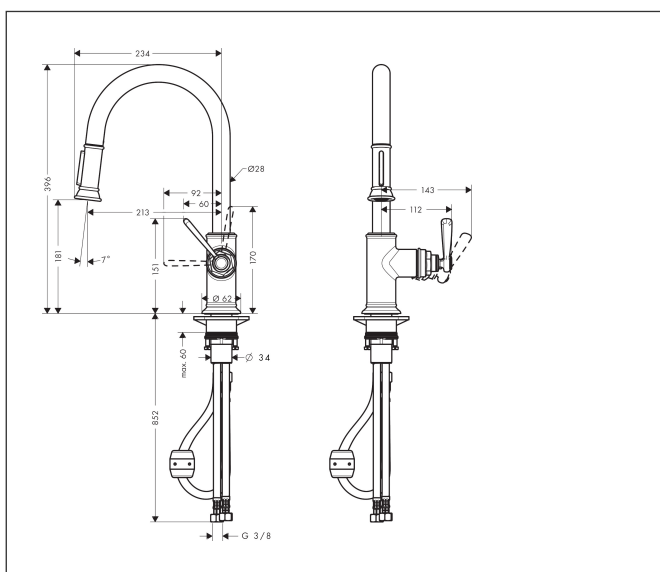

Merk	AXOR
Artikelnaam	AXOR Montreux ééngreeps keukenmengkraan 180 met uittrekbare vuistdouche
Art.nr.	16581000
Oppervlakte	chrom
Netto prijs	716,12 EUR

Product foto

Maat tekeningen

Kenmerken

- draaibereik verstelbaar in 2 stappen tot 110° / 150°
- douchestraal, laminaire straal
- douchestraal kan vastgezet worden, opnieuw normale straal door druk op de knop
- MagFit magnetische douchehouder
- maximale doorstroomhoeveelheid bij 3 bar: 9 l/min
- keramisch kardoes
- eenvoudige montage dankzij de G 3/8 flexibele aansluitslangen
- verlengstuk lengte tot 50 cm

Technologie

Straalsoorten

Merk AXOR
Artikelnaam **AXOR Montreux** ééngreeps keukenmengkraan 180 met uittrekbare vuistdouche
Art.nr. 16581000
Oppervlakte chroom
Netto prijs 716,12 EUR

Stroomschema

Merk	AXOR
Artikelnaam	AXOR Montreux ééngreeps keukenmengkraan 180 met uittrekbare vuistdouche
Art.nr.	16581000
Oppervlakte	chromoem
Netto prijs	716,12 EUR

Explosietekening voor bouwjaar: >01/18

Merk	AXOR
Artikelnaam	AXOR Montreux ééngreeps keukenmengkraan 180 met uittrekbare vuistdouche
Art.nr.	16581000
Oppervlakte	chrom
Netto prijs	716,12 EUR

Onderdelen voor bouwjaar: >01/18