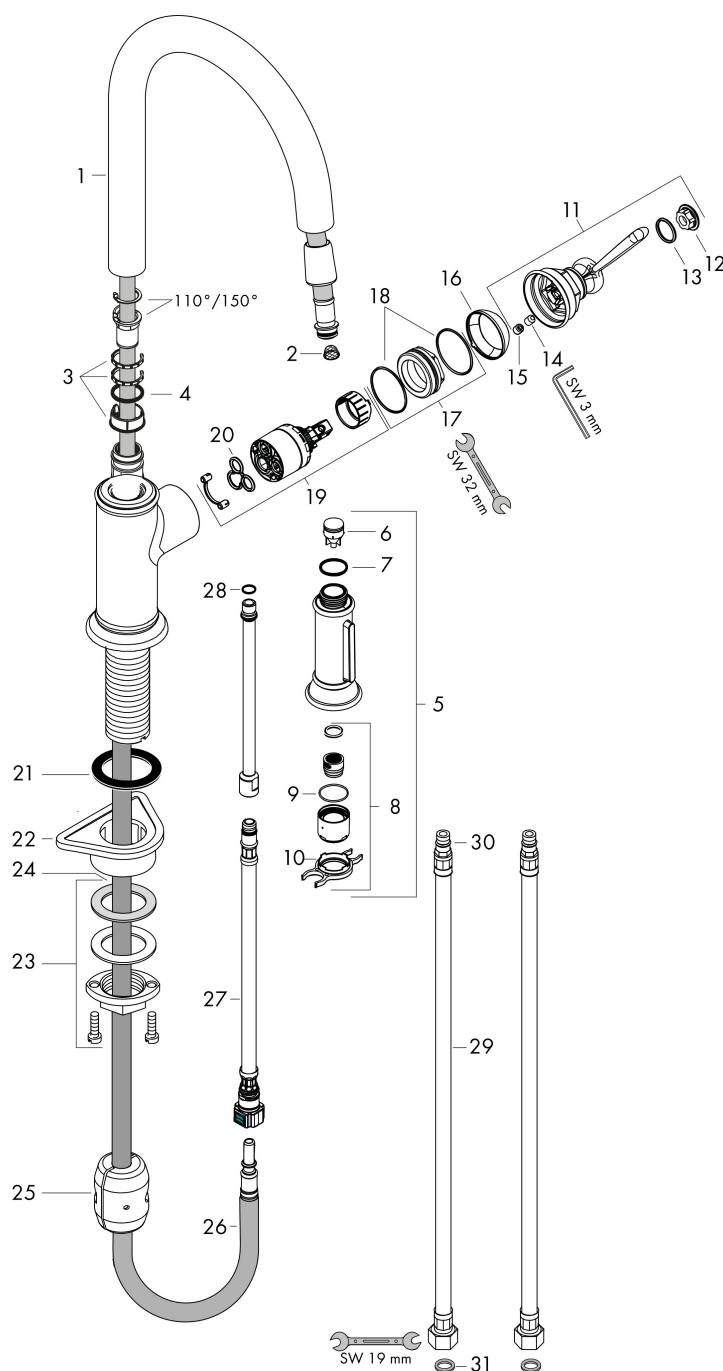

Merk	AXOR
Artikelnaam	AXOR Montreux ééngreeps keukenmengkraan 180 met uittrekbare vuistdouche
Art.nr.	16581000
Oppervlakte	chrom
Netto prijs	716,12 EUR

Product foto

Maat tekeningen

Kenmerken

- draaibereik verstelbaar in 2 stappen tot 110° / 150°
- douchestraal, laminaire straal
- douchestraal kan vastgezet worden, opnieuw normale straal door druk op de knop
- MagFit magnetische douchehouder
- maximale doorstroomhoeveelheid bij 3 bar: 9 l/min
- keramisch kardoes
- eenvoudige montage dankzij de G 3/8 flexibele aansluitslangen
- verlengstuk lengte tot 50 cm

Technologie

Straalsoorten

Merk AXOR
Artikelnaam **AXOR Montreux** ééngreeps keukenmengkraan 180 met uittrekbare vuistdouche
Art.nr. 16581000
Oppervlakte chroom
Netto prijs 716,12 EUR

Stroomschema

Merk	AXOR
Artikelnaam	AXOR Montreux ééngreeps keukenmengkraan 180 met uittrekbare vuistdouche
Art.nr.	16581000
Oppervlakte	chromoem
Netto prijs	716,12 EUR

Explosietekening voor bouwjaar: >01/18

Merk	AXOR
Artikelnaam	AXOR Montreux ééngreeps keukenmengkraan 180 met uittrekbare vuistdouche
Art.nr.	16581000
Oppervlakte	chrom
Netto prijs	716,12 EUR

Onderdelen voor bouwjaar: >01/18