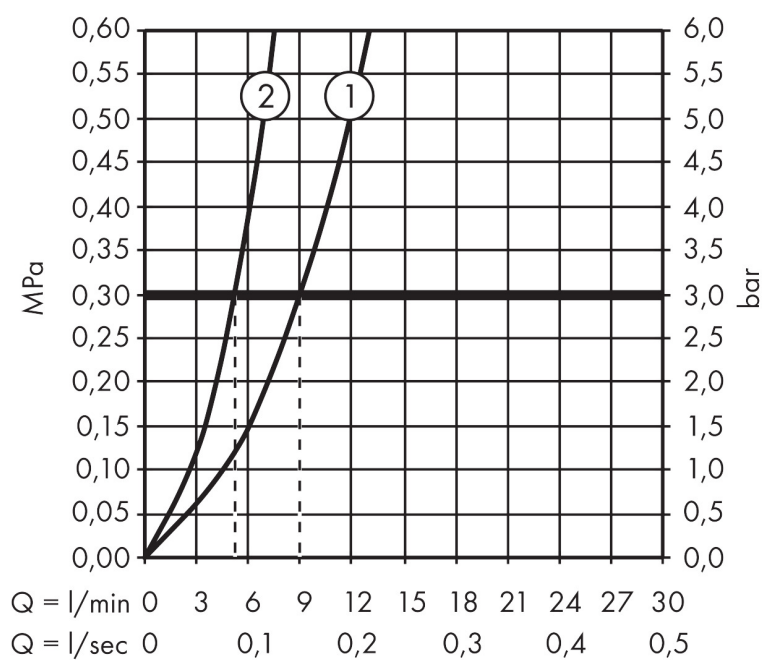

Merk	AXOR
Artikelnaam	AXOR Montreux ééngreeps keukenmengkraan 180 met uittrekbare vuistdouche
Art.nr.	16581000
Oppervlakte	chrom
Netto prijs	716,12 EUR

Product foto

Maat tekeningen

Kenmerken

- draaibereik verstelbaar in 2 stappen tot 110° / 150°
- douchestraal, laminaire straal
- douchestraal kan vastgezet worden, opnieuw normale straal door druk op de knop
- MagFit magnetische douchehouder
- maximale doorstroomhoeveelheid bij 3 bar: 9 l/min
- keramisch kardoes
- eenvoudige montage dankzij de G 3/8 flexibele aansluitslangen
- verlengstuk lengte tot 50 cm

Technologie

Straalsoorten

Merk AXOR
Artikelnaam **AXOR Montreux** ééngreeps keukenmengkraan 180 met uittrekbare vuistdouche
Art.nr. 16581000
Oppervlakte chroom
Netto prijs 716,12 EUR

Stroomschema

Merk	AXOR
Artikelnaam	AXOR Montreux ééngreeps keukenmengkraan 180 met uittrekbare vuistdouche
Art.nr.	16581000
Oppervlakte	chromoem
Netto prijs	716,12 EUR