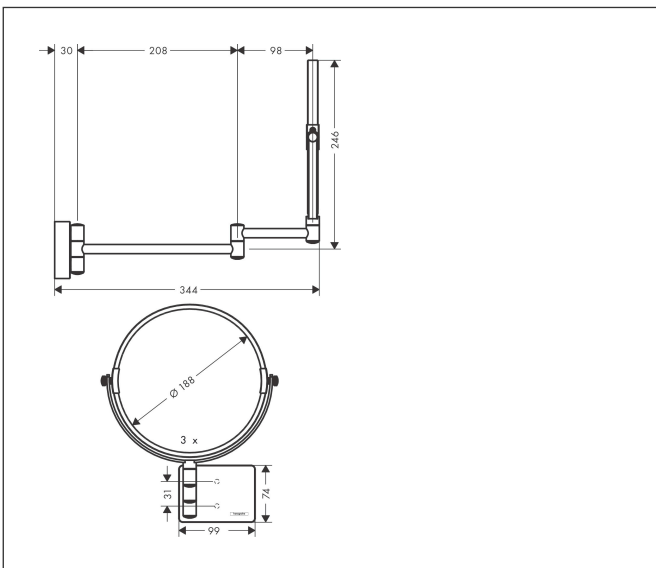

Merk hansgrohe
 Artikelnaam **AddStoris** scheerspiegel
 Art.nr. 41791000
 Oppervlakte chroom
 Netto prijs 92,40 EUR

reddot winner 2021

Product foto

Kenmerken

- van spiegelglas
- materiaal frame: metaal
- MoistureProof: duurzaam materiaal
- draaibaar
- vergrotingsfactor vergrotingsfactor 1, drievoudige versterking
- met bevestigingsmateriaal
- verborgen bevestiging
- boorafstand: 31 mm
- diameter boorgat: 6 mm
- wandmontage

Maat tekeningen

Technologie

Merk	hansgrohe
Artikelnaam	AddStoris scheerspiegel
Art.nr.	41791000
Oppervlakte	chrom
Netto prijs	92,40 EUR

Explosietekening voor bouwjaar: >08/21

Merk hansgrohe
Artikelnaam **AddStoris** scheerspiegel
Art.nr. 41791000
Oppervlakte chroom
Netto prijs 92,40 EUR

Onderdelen voor bouwjaar: >08/21

Pos	Beschrijving	Art.nr.	Prijs
1	bevestigingsmateriaal	96179000	10,40