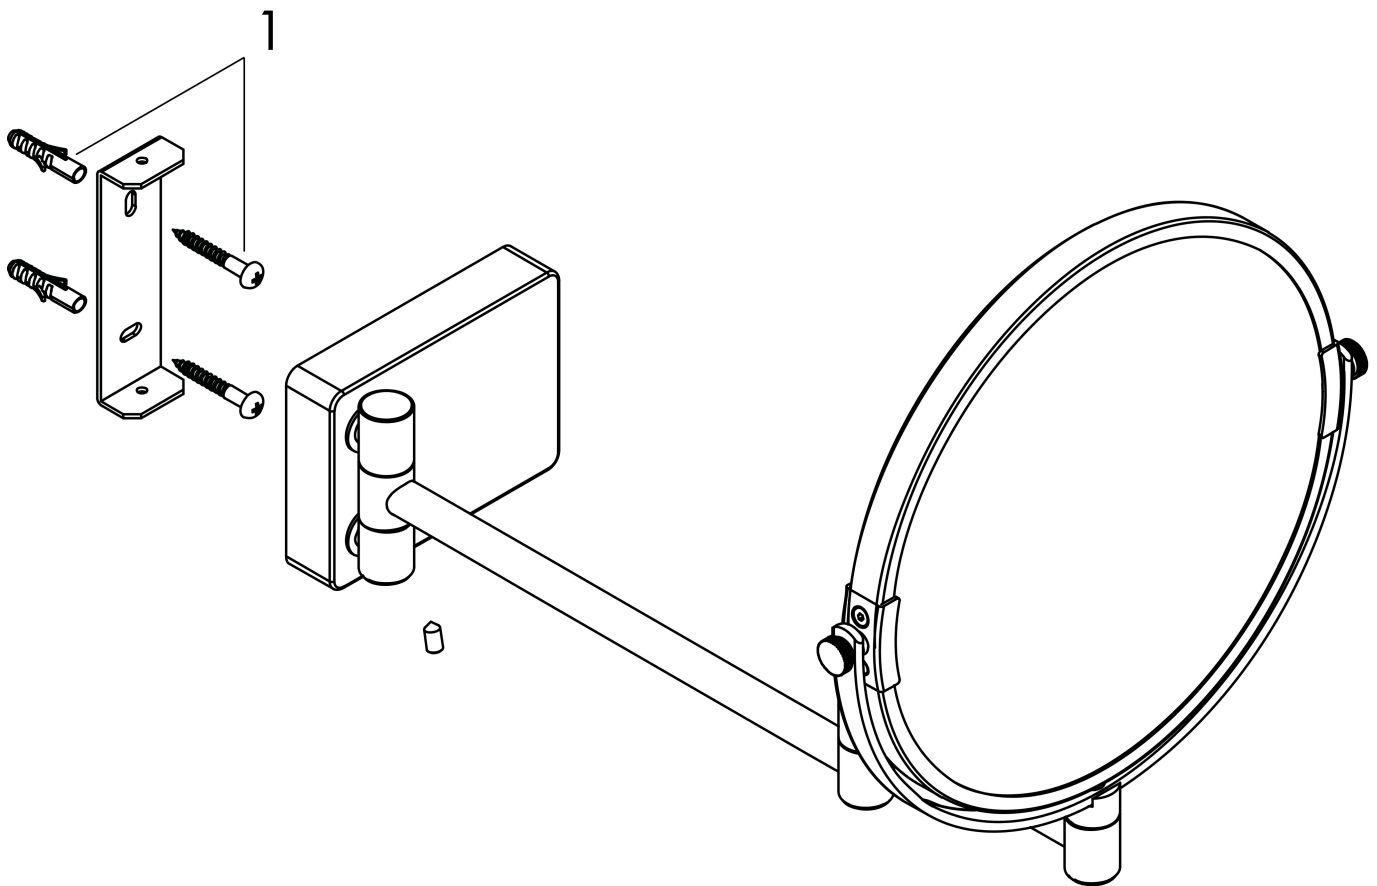

Merk hansgrohe
 Artikelnaam **AddStoris** scheerspiegel
 Art.nr. 41791000
 Oppervlakte chroom
 Netto prijs 92,40 EUR

reddot winner 2021

Product foto

Kenmerken

- van spiegelglas
- materiaal frame: metaal
- MoistureProof: duurzaam materiaal
- draaibaar
- vergrotingsfactor vergrotingsfactor 1, drievoudige versterking
- met bevestigingsmateriaal
- verborgen bevestiging
- boorafstand: 31 mm
- diameter boorgat: 6 mm
- wandmontage

Maat tekeningen

Technologie

Merk	hansgrohe
Artikelnaam	AddStoris scheerspiegel
Art.nr.	41791000
Oppervlakte	chrom
Netto prijs	92,40 EUR

Explosietekening voor bouwjaar: >08/21

Merk hansgrohe
Artikelnaam **AddStoris** scheerspiegel
Art.nr. 41791000
Oppervlakte chroom
Netto prijs 92,40 EUR

Onderdelen voor bouwjaar: >08/21

Pos	Beschrijving	Art.nr.	Prijs
1	bevestigingsmateriaal	96179000	10,40