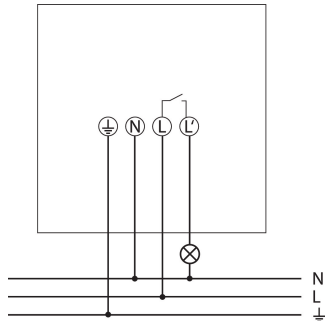

theLuxa R180 BK

Artikelnr.: 1010201

theben

Aansluitschema's

Detectiebereik voor planningstoepassingen bij een temperatuur van 21 °C

Montagehoogte (A)	Dwars op (t)	Recht op (R)
2,5 m	12 m	5 m

Technische wijzigingen en drukfouten voorbehouden