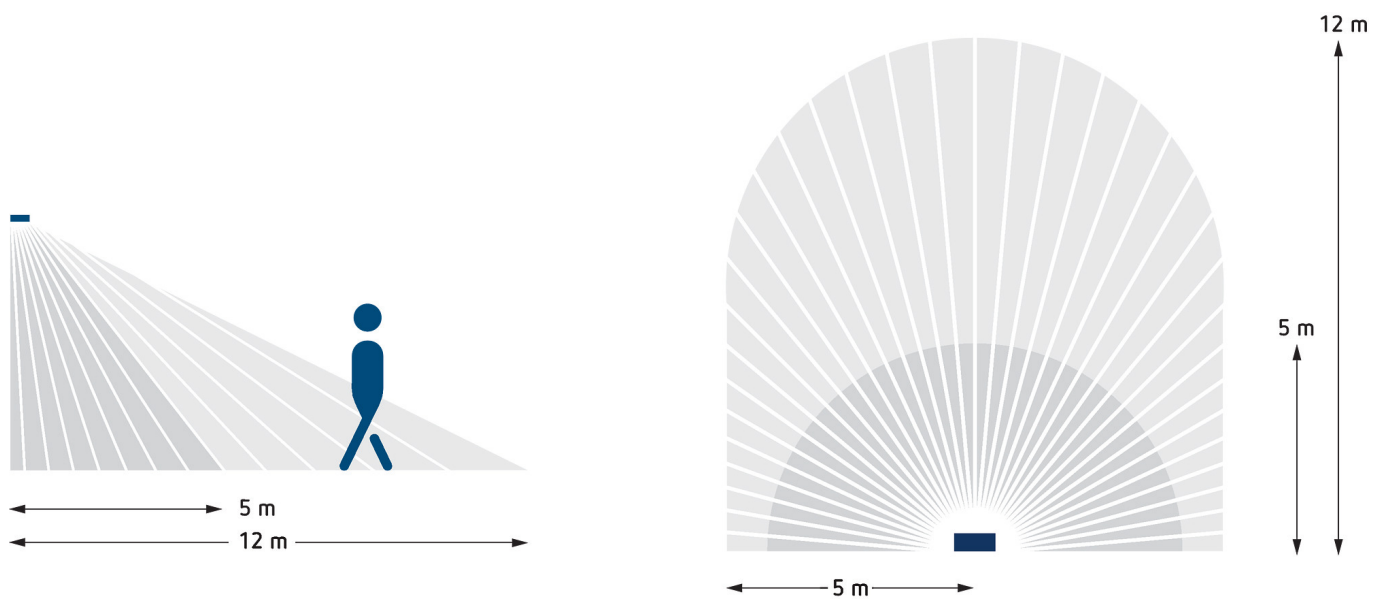

theLuxa R180 BK

Artikelnr.: 1010201

theben

Aansluitschema's

Detectiebereik voor planningstoepassingen bij een temperatuur van 21 °C

Montagehoogte (A)	Dwars op (t)	Recht op (R)
2,5 m	12 m	5 m

Technische wijzigingen en drukfouten voorbehouden