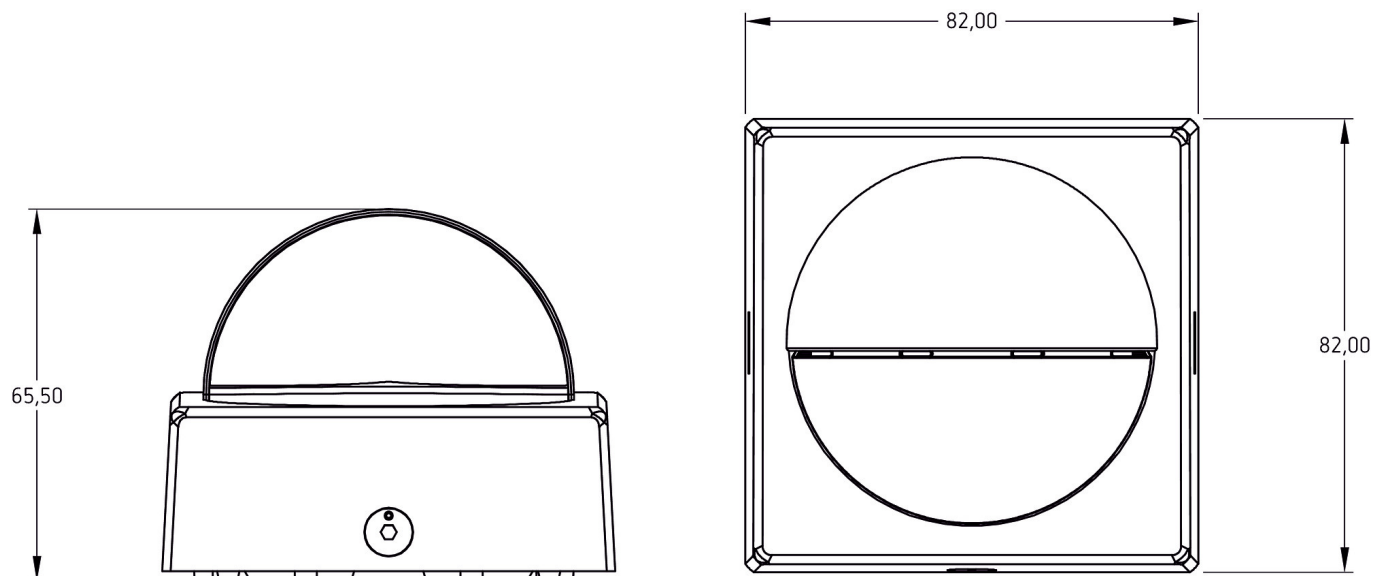

1-4-2026
Pagina 2 van 3

theLuxa R180 BK

Artikelnr.: 1010201

theben

Maattekeningen

Accessoires

Hoek 10 BK

Artikelnr.: 9070987