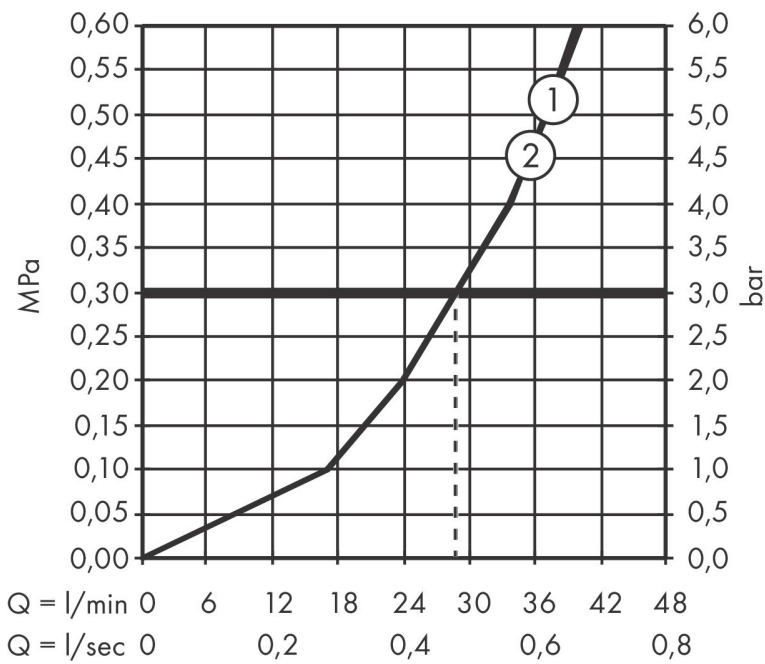

Merk hansgrohe
Artikelnaam **DuoTurn Q** inbouw mengkraan voor 2 functies
Art.nr. 75414140
Oppervlakte Brushed Bronze
Netto prijs 383,76 EUR

Stroomschema

1 Uitgang 1
2 Uitgang 2