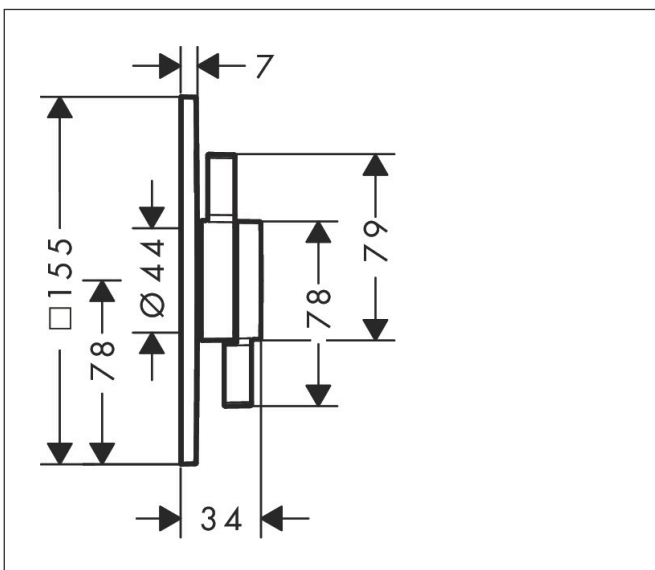

Merk	hansgrohe
Artikelnaam	<b>DuoTurn Q</b> inbouw mengkraan voor 2 functies
Art.nr.	75414140
Oppervlakte	Brushed Bronze
Netto prijs	383,76 EUR

## Maat tekeningen

## Kenmerken

- 2 functies
- volumecontrole en omstelling voor 2 functies
- maximale doorstroomhoeveelheid bij 3 bar: 29,5 l/min
- maximale doorstroomhoeveelheid bij 1 bar: 15 l/min
- doorstroomhoeveelheid bovenste uitloop: 29,5 l/min
- keramisch kardoes voor temperatuurbediening, stop- en omstelkraan
- vlak rozet voor meer ruimte in de douche
- eenvoudige installatie dankzij voorgesmonteerd functieblok
- grepen altijd op dezelfde hoogte ongeacht de installatiediepte van het inbouwdeel
- rozet kan worden uitgelijnd met +/- 3°
- materiaal rozet: kunststof
- materiaal grepen: metaal
- minimale bedrijfsdruk: 1 bar
- maximale bedrijfsdruk: 10 bar
- mengkraan wordt geleverd met knoppen Rain klein, Rain groot, handdouche, Waterval, bad
- aansluiting: inbouwdeel iBox universal 2 (# 01500180)
- waterdoorstroom onderuitgang: 29,5 l/min