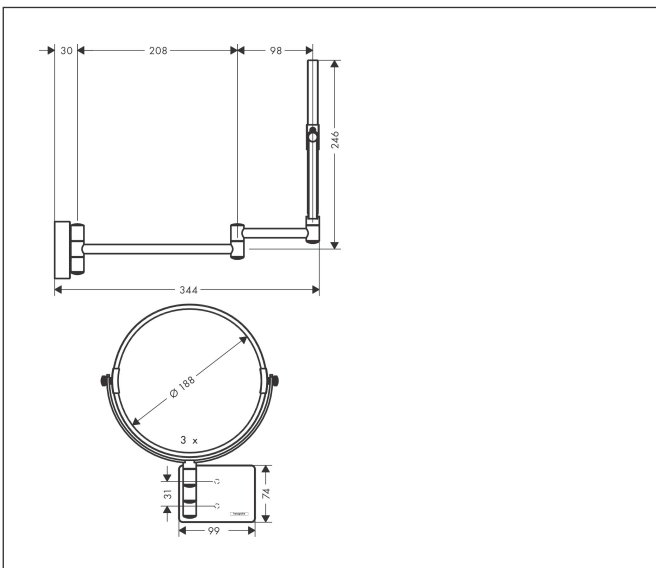

Merk hansgrohe
 Artikelnaam **AddStoris** scheerspiegel
 Art.nr. 41791140
 Oppervlakte Brushed Bronze
 Netto prijs 197,92 EUR

reddot winner 2021

DESIGN
 AWARD
 2021

Product foto

Kenmerken

- van spiegelglas
- materiaal frame: metaal
- MoistureProof: duurzaam materiaal
- draaibaar
- vergrotingsfactor vergrotingsfactor 1, drievoudige versterking
- met bevestigingsmateriaal
- verborgen bevestiging
- boorafstand: 31 mm
- diameter boorgat: 6 mm
- wandmontage

Maat tekeningen

Technologie

Merk	hansgrohe
Artikelnaam	AddStoris scheerspiegel
Art.nr.	41791140
Oppervlakte	Brushed Bronze
Netto prijs	197,92 EUR

Explosietekening voor bouwjaar: >08/21

Merk hansgrohe
 Artikelnaam **AddStoris** scheerspiegel
 Art.nr. 41791140
 Oppervlakte Brushed Bronze
 Netto prijs 197,92 EUR

Onderdelen voor bouwjaar: >08/21

Pos	Beschrijving	Art.nr.	Prijs
1	bevestigingsmateriaal	96179000	10,40