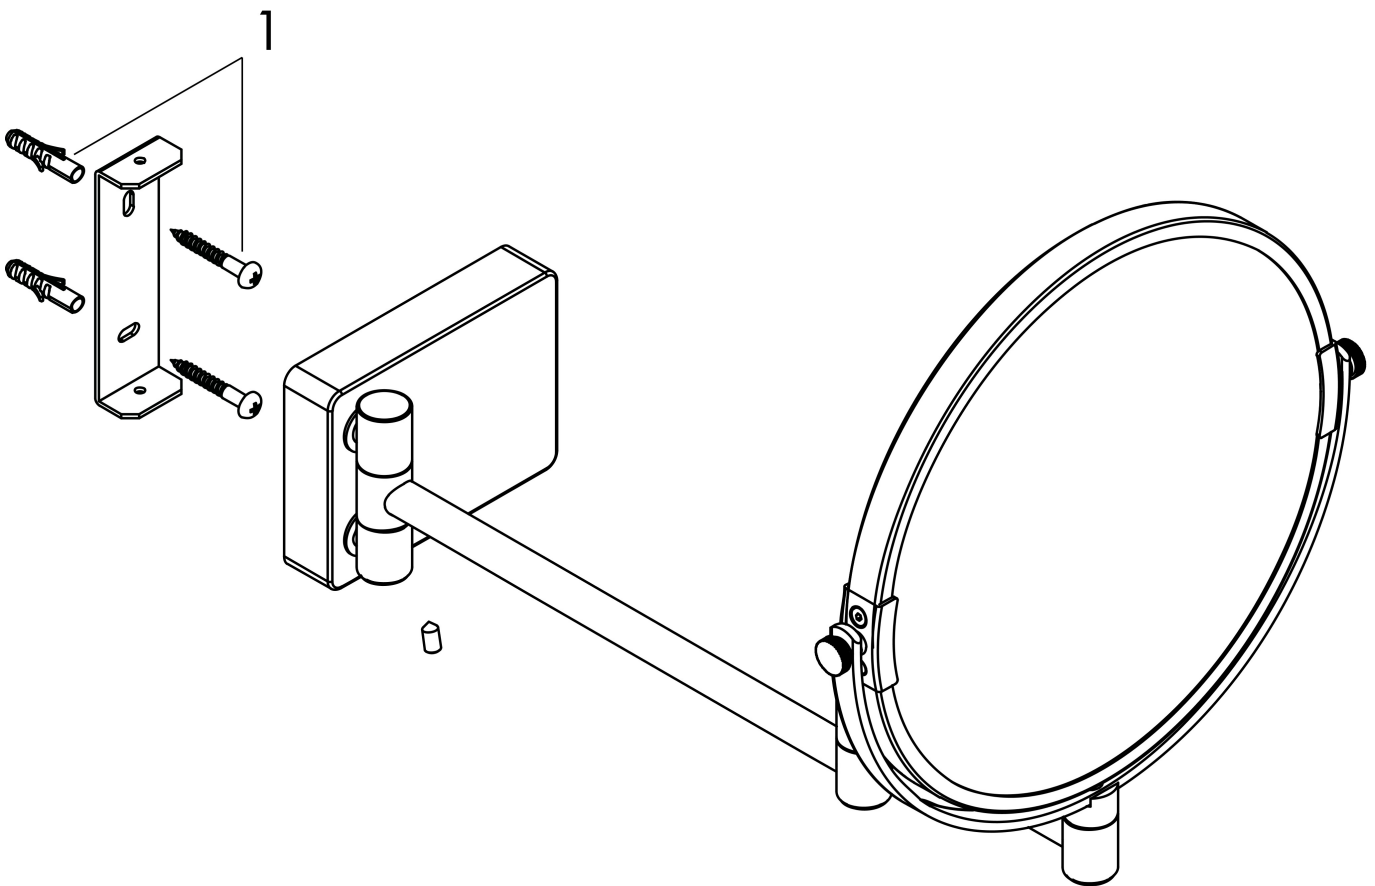

Merk hansgrohe
 Artikelnaam **AddStoris** scheerspiegel
 Art.nr. 41791140
 Oppervlakte Brushed Bronze
 Netto prijs 197,92 EUR

reddot winner 2021

DESIGN
 AWARD
 2021

Product foto

Kenmerken

- van spiegelglas
- materiaal frame: metaal
- MoistureProof: duurzaam materiaal
- draaibaar
- vergrotingsfactor vergrotingsfactor 1, drievoudige versterking
- met bevestigingsmateriaal
- verborgen bevestiging
- boorafstand: 31 mm
- diameter boorgat: 6 mm
- wandmontage

Maat tekeningen

Technologie

Merk	hansgrohe
Artikelnaam	AddStoris scheerspiegel
Art.nr.	41791140
Oppervlakte	Brushed Bronze
Netto prijs	197,92 EUR

Explosietekening voor bouwjaar: >08/21

Merk hansgrohe
 Artikelnaam **AddStoris** scheerspiegel
 Art.nr. 41791140
 Oppervlakte Brushed Bronze
 Netto prijs 197,92 EUR

Onderdelen voor bouwjaar: >08/21

Pos	Beschrijving	Art.nr.	Prijs
1	bevestigingsmateriaal	96179000	10,40